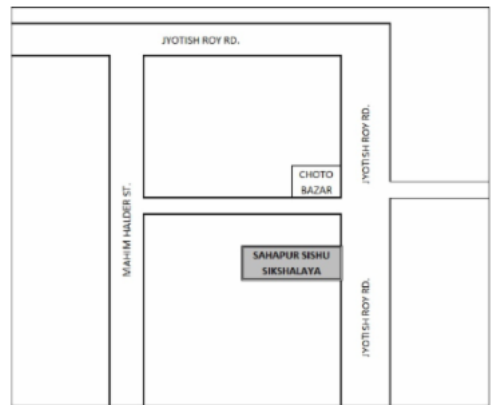

নির্বাচক নিবন্ধন আধিকারিকের স্বাক্ষর

Nazri Naksha

Google Map View

Polling Station Building Front View

Polling Station Front View

Cad View

Key MAP View

1 নাম : মোহসেনা বেগম স্বামীর নাম : মঃ সোহরাব আলি বাড়ির নং : 2D বয়স : 60 লিঙ্গ : মহিলা	HLG3079134 ফটো উপলব্ধ	2 নাম : মঃ . সোহরাব আলি পিতার নাম : মঃ সাদেক আলি বাড়ির নং : 2D81 বয়স : 72 লিঙ্গ : পুরুষ	HLG3079126 ফটো উপলব্ধ	3 নাম : বিজেতা পাণ্ডে স্বামীর নাম : অজয় পাণ্ডে বাড়ির নং : 28 বয়স : 34 লিঙ্গ : মহিলা	TFE3024122 ফটো উপলব্ধ
4 নাম : শিবানী সন্নেনা স্বামীর নাম : রবী সন্নেনা বাড়ির নং : 28 বয়স : 47 লিঙ্গ : মহিলা	TFE3024171 ফটো উপলব্ধ	5 নাম : দেব কুমার দাস পিতার নাম : প্রফুল্ল কুমার দাস বাড়ির নং : 28/A/20 বয়স : 75 লিঙ্গ : পুরুষ	KCL0360545 ফটো উপলব্ধ	6 নাম : শর্মিষ্ঠা দাস স্বামীর নাম : দেব কুমার দাস বাড়ির নং : 28/A/20 বয়স : 68 লিঙ্গ : মহিলা	KCL0360552 ফটো উপলব্ধ
7 নাম : সৌমালী দাস পিতার নাম : দেব কুমার দাস বাড়ির নং : 28/A/20 বয়স : 37 লিঙ্গ : মহিলা	KCL2765949 ফটো উপলব্ধ	8 নাম : পৌলমী সাহা (দাস) স্বামীর নাম : অশীষ সাহা বাড়ির নং : 28/A/20 বয়স : 43 লিঙ্গ : মহিলা	KCL2379964 ফটো উপলব্ধ	9 নাম : পারমিতা পাল দত্ত স্বামীর নাম : সন্দীপ কুমার পাল বাড়ির নং : 38পি বয়স : 49 লিঙ্গ : মহিলা	TFE3093051 ফটো উপলব্ধ
10 নাম : সুরভী মৈত্র পিতার নাম : বারীন গোপাল মৈত্র বাড়ির নং : 33/9 বয়স : 33 লিঙ্গ : মহিলা	TFE1891241 ফটো উপলব্ধ	11 নাম : শর্মিষ্ঠা ব্যানার্জী মজুমদার স্বামীর নাম : অসীম কুমার মজুমদার বাড়ির নং : 33/34 বয়স : 52 লিঙ্গ : মহিলা	UVL0071589 ফটো উপলব্ধ	12 নাম : অসীম কুমার মজুমদার পিতার নাম : বিমল মানস মজুমদার বাড়ির নং : 33/34 বয়স : 51 লিঙ্গ : পুরুষ	UVL0071597 ফটো উপলব্ধ
13 নাম : আকাশ মজুমদার পিতার নাম : অসীম কুমার মজুমদার বাড়ির নং : 33/34 বয়স : 24 লিঙ্গ : পুরুষ	TFE2833325 ফটো উপলব্ধ	14 নাম : সোহিনী সরকার পিতার নাম : নৃপেন্দ্র নাথ সরকার বাড়ির নং : 33/34 বয়স : 34 লিঙ্গ : মহিলা	TFE1891068 ফটো উপলব্ধ	15 নাম : সুনিপা ভট্টাচার্য্য মায়ের নাম : শ্রাবনী ভট্টাচার্য্য বাড়ির নং : 38এন বয়স : 32 লিঙ্গ : মহিলা	TFE2192482 ফটো উপলব্ধ
16 নাম : জুমা চৌধুরী স্বামীর নাম : প্রণব চৌধুরী বাড়ির নং : 36/4 বয়স : 64 লিঙ্গ : মহিলা	HLG2027084 ফটো উপলব্ধ	17 নাম : পৃথিবাবু চৌধুরী পিতার নাম : প্রণব চৌধুরী বাড়ির নং : 36/4 বয়স : 40 লিঙ্গ : পুরুষ	HLG3079985 ফটো উপলব্ধ	18 নাম : মলবিকা গৌষ স্বামীর নাম : শুধেন্দু কুমার গৌষ বাড়ির নং : 36/4 বয়স : 86 লিঙ্গ : মহিলা	HLG2027092 ফটো উপলব্ধ
19 নাম : সমরত গৌষ পিতার নাম : শুধেন্দু কুমার গৌষ বাড়ির নং : 36/4 বয়স : 53 লিঙ্গ : পুরুষ	HLG2028181 ফটো উপলব্ধ	20 নাম : মনিদীপা ঘোষ স্বামীর নাম : সম্রাট ঘোষ বাড়ির নং : 36/4 বয়স : 52 লিঙ্গ : মহিলা	TFE2378602 ফটো উপলব্ধ	21 নাম : সুজতা মজুমদার পিতার নাম : সুরত মজুমদার বাড়ির নং : 36/5 বয়স : 43 লিঙ্গ : মহিলা	HLG3078516 ফটো উপলব্ধ
22 নাম : রুমা মজুমদা স্বামীর নাম : সুরত মজুমদা বাড়ির নং : 36/5 বয়স : 62 লিঙ্গ : মহিলা	HLG3078508 ফটো উপলব্ধ	23 নাম : শৌভিক মজুমদার পিতার নাম : সুরত মজুমদার বাড়ির নং : 36/5 বয়স : 38 লিঙ্গ : পুরুষ	HLG4100855 ফটো উপলব্ধ	24 নাম : হুসীয়ারী লাল শর্মা পিতার নাম : ঘণশ্যাম শর্মা বাড়ির নং : 36/5 বয়স : 68 লিঙ্গ : পুরুষ	WB/18/112/135260 ফটো উপলব্ধ
25 নাম : জয়ন্তী শর্মা স্বামীর নাম : মাতাদিন শর্মা বাড়ির নং : 36/5 বয়স : 67 লিঙ্গ : মহিলা	HLG0259960 ফটো উপলব্ধ	26 নাম : কল্পনা শর্মা স্বামীর নাম : হুসীয়ারী লাল শর্মা বাড়ির নং : 36/5 বয়স : 61 লিঙ্গ : মহিলা	HLG2113850 ফটো উপলব্ধ	27 নাম : পংকজ শর্মা পিতার নাম : হুসীয়ারী লাল শর্মা বাড়ির নং : 36/5 বয়স : 44 লিঙ্গ : পুরুষ	HLG2180198 ফটো উপলব্ধ
28 নাম : অনু শর্মা স্বামীর নাম : পঙ্কজ শর্মা বাড়ির নং : 36/5 বয়স : 44 লিঙ্গ : মহিলা	TFE1435668 ফটো উপলব্ধ	29 নাম : ভরত কুমার শর্মা পিতার নাম : এইচ . এল . শর্মা বাড়ির নং : 36/5 বয়স : 41 লিঙ্গ : পুরুষ	HLG3080439 ফটো উপলব্ধ	30 নাম : আশীষ শর্মা পিতার নাম : মাতাদিন শর্মা বাড়ির নং : 36/5 বয়স : 38 লিঙ্গ : পুরুষ	TFE0097014 ফটো উপলব্ধ