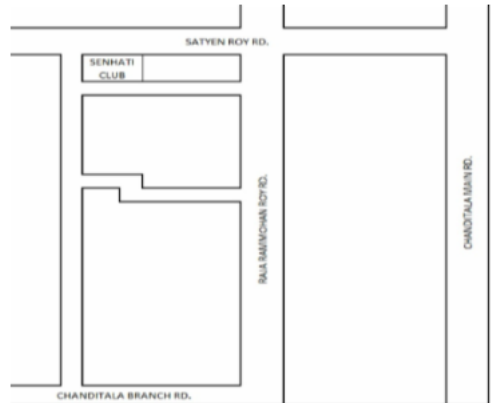

Key MAP View