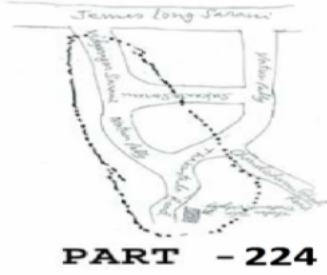

Nazri Naksha