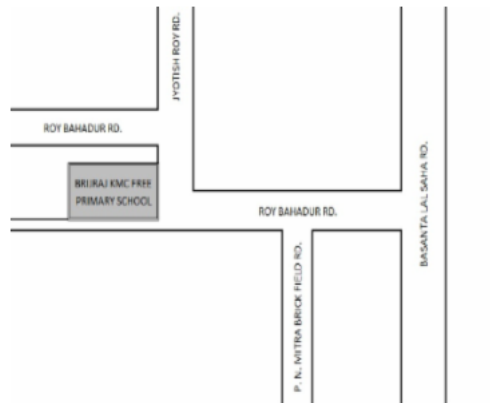

Key MAP View