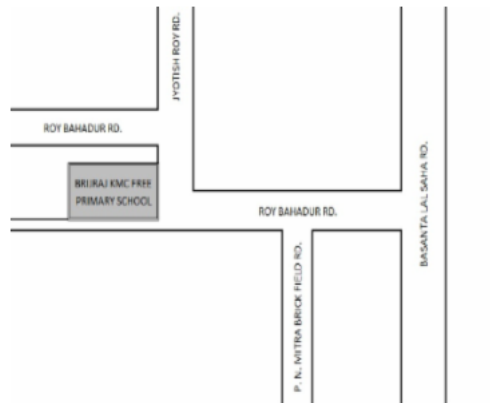

নির্বাচক নিবন্ধন আধিকারিকের স্বাক্ষর

Nazri Naksha

Google Map View

Polling Station Building Front View

Polling Station Front View

Cad View

Key MAP View

1 নাম : পরেশ মন পাত্র পিতার নাম: চন্দ্র মোহন পাত্র বাড়ির নং : 3রোড ফ্ল্যাট -3এ বয়স : 43 লিঙ্গ : পুরুষ	TFE2780633 ফটো উপলব্ধ	2 নাম : অরুনা রানী পাত্র স্বামীর নাম: পরেশ মন পাত্র বাড়ির নং : 3রোড ফ্লোর - 3এ বয়স : 34 লিঙ্গ : মহিলা	TFE2780617 ফটো উপলব্ধ	3 নাম : অমিত সেন পিতার নাম: নির্মল কুমার সেন বাড়ির নং : 24 বয়স : 59 লিঙ্গ : পুরুষ	TFE2771657 ফটো উপলব্ধ
4 নাম : গোপীনাথ আগরওয়ালা অন্যান্য: গণপতরায় আগরওয়ালা বাড়ির নং : 28 বয়স : 74 লিঙ্গ : পুরুষ	TFE3024387 ফটো উপলব্ধ	5 নাম : কিরণ আগরওয়ালা স্বামীর নাম: গোপীনাথ আগরওয়ালা বাড়ির নং : 28 বয়স : 71 লিঙ্গ : মহিলা	TFE3024395 ফটো উপলব্ধ	6 নাম : প্রতীক বাজোরিয়া পিতার নাম: প্রমোদ বাজোরিয়া বাড়ির নং : 28 বয়স : 34 লিঙ্গ : পুরুষ	TFE1891506 ফটো উপলব্ধ
7 নাম : পিষু বাজোরিয়া পিতার নাম: প্রমোদ বাজোরিয়া বাড়ির নং : 28 বয়স : 33 লিঙ্গ : পুরুষ	TFE1891498 ফটো উপলব্ধ	8 নাম : প্রিয়ঙ্ক বেনগানি পিতার নাম: পবন বেনগানি বাড়ির নং : 28 বয়স : 33 লিঙ্গ : পুরুষ	TFE1891647 ফটো উপলব্ধ	9 নাম : নিধি ধরনি ধারকা মায়ের নাম: কুসুম ধরনি ধারকা বাড়ির নং : 28 বয়স : 35 লিঙ্গ : মহিলা	TFE1891480 ফটো উপলব্ধ
10 নাম : সঞ্জয় কেডিয়া পিতার নাম: বানওয়ারী লাল কেডিয়া বাড়ির নং : 28 বয়স : 55 লিঙ্গ : পুরুষ	TFE1891431 ফটো উপলব্ধ	11 নাম : অলকা কেডিয়া স্বামীর নাম: সঞ্জয় কেডিয়া বাড়ির নং : 28 বয়স : 53 লিঙ্গ : মহিলা	TFE1891449 ফটো উপলব্ধ	12 নাম : পায়েল খান্ডেলওয়াল স্বামীর নাম: রাহুল খান্ডেলওয়াল বাড়ির নং : 28 বয়স : 44 লিঙ্গ : মহিলা	TFE1891779 ফটো উপলব্ধ
13 নাম : অংকিত লোহারিওয়ালা পিতার নাম: প্রদীপ কুমার লোহারিওয়ালা বাড়ির নং : 28 বয়স : 32 লিঙ্গ : পুরুষ	TFE1891589 ফটো উপলব্ধ	14 নাম : রোশন কুমার রুংতা পিতার নাম: কাশি প্রসাদ রুংতা বাড়ির নং : 28 বয়স : 53 লিঙ্গ : পুরুষ	TFE1891282 ফটো উপলব্ধ	15 নাম : সঞ্জু রুংতা পিতার নাম: মাতাদিন পোন্ধার বাড়ির নং : 28 বয়স : 47 লিঙ্গ : মহিলা	TFE1891290 ফটো উপলব্ধ
16 নাম : প্রীতি রুয়াটিয়া স্বামীর নাম: রাজেশ রুয়াটিয়া বাড়ির নং : 28 বয়স : 50 লিঙ্গ : মহিলা	TFE3024437 ফটো উপলব্ধ	17 নাম : শুভ্রা গুপ্ত স্বামীর নাম: দেবশীষ গুপ্ত বাড়ির নং : 28A বয়স : 75 লিঙ্গ : মহিলা	CRZ3660412 ফটো উপলব্ধ	18 নাম : সম্রাট গুপ্ত পিতার নাম: দেবশীষ গুপ্ত বাড়ির নং : 28A বয়স : 40 লিঙ্গ : পুরুষ	CRZ3660420 ফটো উপলব্ধ
19 নাম : দময়ন্তী গুপ্ত পিতার নাম: দেবশীষ গুপ্ত বাড়ির নং : 28A বয়স : 37 লিঙ্গ : মহিলা	CRZ3660438 ফটো উপলব্ধ	20 নাম : রামেশ্বর লাল রুয়াটিয়া পিতার নাম: গোবর্ধন লাল রুয়াটিয়া বাড়ির নং : 28-এ/4 বয়স : 79 লিঙ্গ : পুরুষ	TFE2834679 ফটো উপলব্ধ	21 নাম : রাজেশ কুমার রুয়াটিয়া পিতার নাম: রামেশ্বর লাল রুয়াটিয়া বাড়ির নং : 28-এ/4 বয়স : 51 লিঙ্গ : পুরুষ	TFE2834612 ফটো উপলব্ধ
22 নাম : হিমাংশু রুয়াটিয়া পিতার নাম: রাজেশ কুমার রুয়াটিয়া বাড়ির নং : 28-এ/4 বয়স : 24 লিঙ্গ : পুরুষ	TFE2834653 ফটো উপলব্ধ	23 নাম : শুভশ্রী ঘটক স্বামীর নাম: জয়ন্ত কুমার ঘটক বাড়ির নং : 75/2B বয়স : 53 লিঙ্গ : মহিলা	WB/37/264/279866 ফটো উপলব্ধ	24 নাম : সুস্মিতা দাস হালদার স্বামীর নাম: আশিক হালদার বাড়ির নং : 220/2 বয়স : 33 লিঙ্গ : মহিলা	TFE2834703 ফটো উপলব্ধ
25 নাম : বানী দাসগুপ্ত পিতার নাম: শৈলেন্দ্র নাথ সেনগুপ্ত বাড়ির নং : 294/3 বয়স : 73 লিঙ্গ : মহিলা	TFE3275724 ফটো উপলব্ধ	26 নাম : চন্দনা পাল স্বামীর নাম: বিজয় পাল বাড়ির নং : 245 বয়স : 45 লিঙ্গ : মহিলা	TFE1891514 ফটো উপলব্ধ	27 নাম : কাকলি পাল স্বামীর নাম: অজয় পাল বাড়ির নং : 245 বয়স : 41 লিঙ্গ : মহিলা	TFE1891530 ফটো উপলব্ধ
28 নাম : শর্মিষ্ঠা দাস স্বামীর নাম: রাজেশ দাস বাড়ির নং : 247 বয়স : 34 লিঙ্গ : মহিলা	TFE1891274 ফটো উপলব্ধ	29 নাম : প্রিয়া মণ্ডল পিতার নাম: বাদল মণ্ডল বাড়ির নং : 247 বয়স : 32 লিঙ্গ : মহিলা	TFE1891696 ফটো উপলব্ধ	30 নাম : প্রদীপ ভান্ডারী পিতার নাম: নরেশ চন্দ্র ভান্ডারী বাড়ির নং : 252/1 বয়স : 61 লিঙ্গ : পুরুষ	TFE2194371 ফটো উপলব্ধ