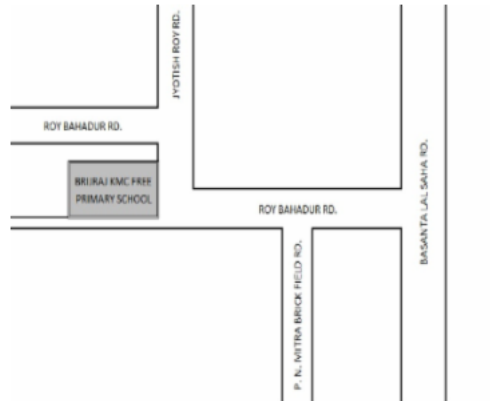

Key MAP View