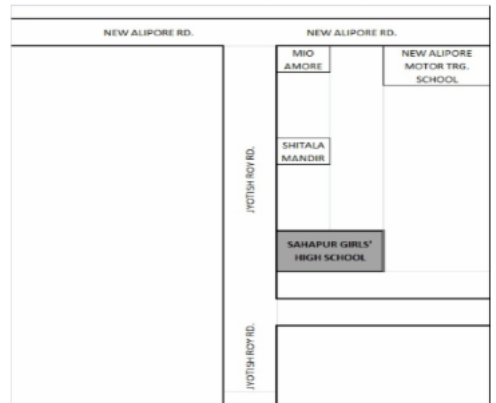

Key MAP View