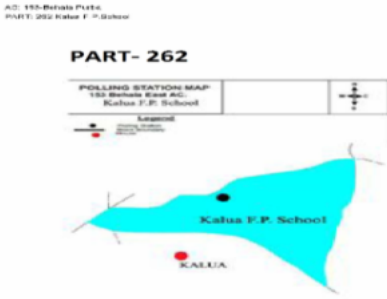

Nazri Naksha