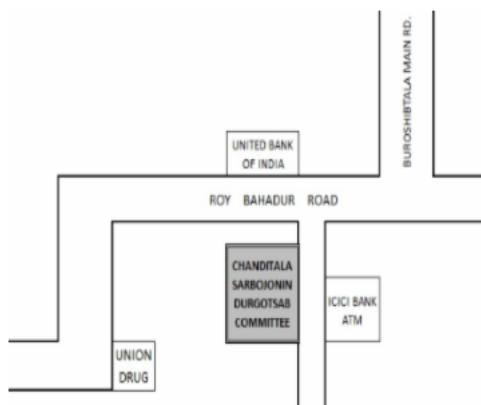

Key MAP View