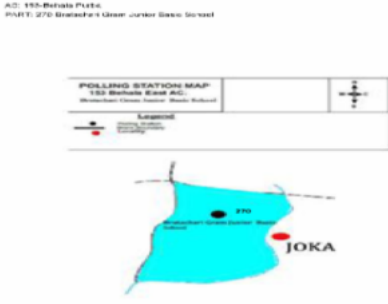

Nazri Naksha