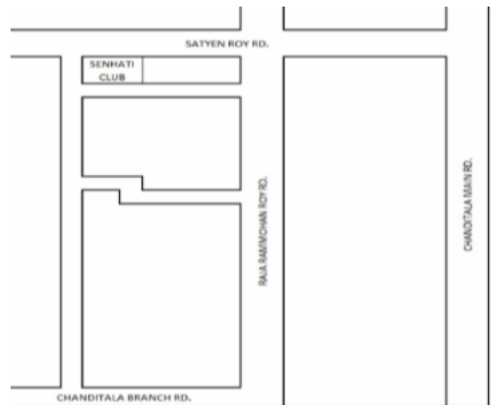

নির্বাচক নিবন্ধন আধিকারিকের স্বাক্ষর

Nazri Naksha

Google Map View

Polling Station Building Front View

Polling Station Front View

Cad View

Key MAP View

1 নাম : বিনতা ডাস স্বামীর নাম: বিশ্বনাথ ডাস বাড়ির নং : 1 বয়স : 71 লিঙ্গ : মহিলা	WB/18/112/174421	ফটো উপলব্ধ	2 নাম : বপি ডাস পিতার নাম: পুলিন ডাস বাড়ির নং : 1 বয়স : 69 লিঙ্গ : পুরুষ	WB/18/112/171086	ফটো উপলব্ধ	3 নাম : নিটা ডাস স্বামীর নাম: বপি ডাস বাড়ির নং : 1 বয়স : 59 লিঙ্গ : মহিলা	WB/18/112/171521	ফটো উপলব্ধ
4 নাম : জয়দেব দাস পিতার নাম: বিশ্বনাথ দাস বাড়ির নং : 1 বয়স : 43 লিঙ্গ : পুরুষ	HLG2183184	ফটো উপলব্ধ	5 নাম : সোমননী ডাস পিতার নাম: বিশ্বনাথ ডাস বাড়ির নং : 1 বয়স : 41 লিঙ্গ : মহিলা	HLG3102696	ফটো উপলব্ধ	6 নাম : সোমনাথ কোলে পিতার নাম: সন্তোষ কোলে বাড়ির নং : 1A বয়স : 82 লিঙ্গ : পুরুষ	HLG3102720	ফটো উপলব্ধ
7 নাম : ভোলানাথ কোলে পিতার নাম: সোমনাথ কোলে বাড়ির নং : 1A বয়স : 41 লিঙ্গ : পুরুষ	HLG2967040	ফটো উপলব্ধ	8 নাম : গিতারানি কোলে স্বামীর নাম: সোমনাথ কোলে বাড়ির নং : 1E বয়স : 74 লিঙ্গ : মহিলা	WB/18/112/171184	ফটো উপলব্ধ	9 নাম : বাবু দাস পিতার নাম: মনুথ দাস বাড়ির নং : 1 স্ত ফ.লুর, ফ্ল্যাট নং.2এ বয়স : 36 লিঙ্গ : পুরুষ	TFE1440965	ফটো উপলব্ধ
10 নাম : রমেন পিতার নাম: রমেশ ভক্তচর্য বাড়ির নং : 2 বয়স : 88 লিঙ্গ : পুরুষ	TFE2790244	ফটো উপলব্ধ	11 নাম : গাউড়ী ভক্তচর্য স্বামীর নাম: সমেন্দ্র ভক্তচর্য বাড়ির নং : 2 বয়স : 84 লিঙ্গ : মহিলা	WB/18/112/171391	ফটো উপলব্ধ	12 নাম : শীলা ভক্তচর্য স্বামীর নাম: রমেন্দ্র ভক্তচর্য বাড়ির নং : 2 বয়স : 81 লিঙ্গ : মহিলা	WB/18/112/171390	ফটো উপলব্ধ
13 নাম : সোমেন্দ্রনাথ ভক্তচর্য পিতার নাম: রমেশ ভক্তচর্য বাড়ির নং : 2 বয়স : 77 লিঙ্গ : পুরুষ	WB/18/112/171546	ফটো উপলব্ধ	14 নাম : সৌমিক ভট্টাচার্য পিতার নাম: সোমেন্দ্রনাথ ভট্টাচার্য বাড়ির নং : 2 বয়স : 47 লিঙ্গ : পুরুষ	HLG2135457	ফটো উপলব্ধ	15 নাম : দেবশিষ ভট্টাচার্য পিতার নাম: রমেন্দ্রনাথ ভট্টাচার্য বাড়ির নং : 2 বয়স : 57 লিঙ্গ : পুরুষ	HLG2024123	ফটো উপলব্ধ
16 নাম : জয়িতা ভট্টাচার্য স্বামীর নাম: দেবশীষ ভট্টাচার্য বাড়ির নং : 2 বয়স : 55 লিঙ্গ : মহিলা	WB/20/091/345255	ফটো উপলব্ধ	17 নাম : দেবাজ্ঞন ভট্টাচার্য পিতার নাম: দেবশিষ ভট্টাচার্য বাড়ির নং : 2 বয়স : 24 লিঙ্গ : পুরুষ	TFE2822625	ফটো উপলব্ধ	18 নাম : বীশ্বরূপ চক্রবর্তী পিতার নাম: শুধাংশু চক্রবর্তী বাড়ির নং : 3 বয়স : 79 লিঙ্গ : পুরুষ	WB/18/112/171604	ফটো উপলব্ধ
19 নাম : দিপালি চক্রবর্তী পিতার নাম: বীশ্বরূপ চক্রবর্তী বাড়ির নং : 3 বয়স : 79 লিঙ্গ : মহিলা	WB/18/112/171165	ফটো উপলব্ধ	20 নাম : বীশ্বরূপ চক্রবর্তী পিতার নাম: হীমজংশু চক্রবর্তী বাড়ির নং : 3 বয়স : 76 লিঙ্গ : পুরুষ	WB/18/112/171025	ফটো উপলব্ধ	21 নাম : চন্দ্র চক্রবর্তী স্বামীর নাম: বীশ্বরূপ চক্রবর্তী বাড়ির নং : 3 বয়স : 73 লিঙ্গ : মহিলা	WB/18/112/171586	ফটো উপলব্ধ
22 নাম : গিতারানি চক্রবর্তী অন্যান্য: বীশ্বরূপ চক্রবর্তী বাড়ির নং : 3 বয়স : 69 লিঙ্গ : মহিলা	WB/18/112/171167	ফটো উপলব্ধ	23 নাম : ভরতি চক্রবর্তী স্বামীর নাম: বীশ্বরূপ চক্রবর্তী বাড়ির নং : 3 বয়স : 65 লিঙ্গ : মহিলা	WB/18/112/171024	ফটো উপলব্ধ	24 নাম : পর্ষ চক্রবর্তী পিতার নাম: শুধাংশু চক্রবর্তী বাড়ির নং : 3 বয়স : 57 লিঙ্গ : পুরুষ	WB/18/112/171589	ফটো উপলব্ধ
25 নাম : পসেনজিত চক্রবর্তী পিতার নাম: বীশ্বরূপ চক্রবর্তী বাড়ির নং : 3 বয়স : 52 লিঙ্গ : পুরুষ	WB/18/112/171412	ফটো উপলব্ধ	26 নাম : সোমা চক্রবর্তী স্বামীর নাম: পার্থ চক্রবর্তী বাড়ির নং : 3 বয়স : 51 লিঙ্গ : মহিলা	TFE1668532	ফটো উপলব্ধ	27 নাম : মনামী চক্রবর্তী স্বামীর নাম: প্রসেনজিত চক্রবর্তী বাড়ির নং : 3 বয়স : 44 লিঙ্গ : মহিলা	TFE1668524	ফটো উপলব্ধ
28 নাম : পৃথা চক্রবর্তী পিতার নাম: বিশ্বপ্রিয় চক্রবর্তী বাড়ির নং : 3 বয়স : 31 লিঙ্গ : মহিলা	TFE2135564	ফটো উপলব্ধ	29 নাম : রূপসা চক্রবর্তী পিতার নাম: পার্থ চক্রবর্তী বাড়ির নং : 3 বয়স : 24 লিঙ্গ : মহিলা	TFE2836724	ফটো উপলব্ধ	30 নাম : লীলা ডাস স্বামীর নাম: গোবর্ধন ডাস বাড়ির নং : 3 বয়স : 76 লিঙ্গ : মহিলা	WB/18/112/171158	ফটো উপলব্ধ