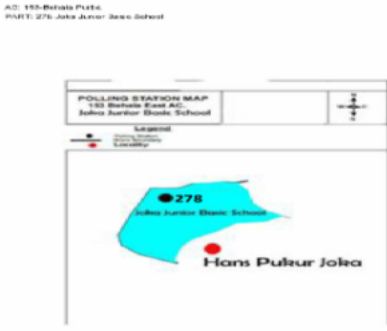

Nazri Naksha