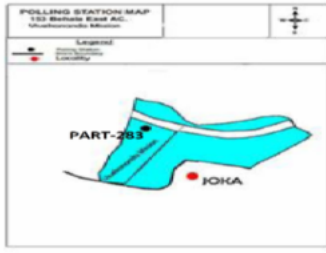

Nazri Naksha