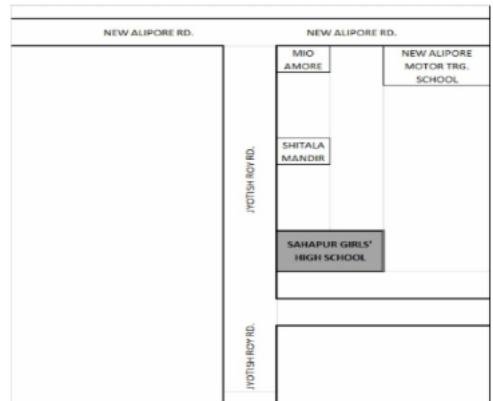

Key MAP View