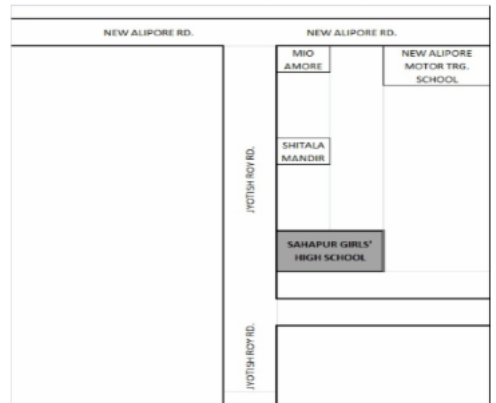

নির্বাচক নিবন্ধন আধিকারিকের স্বাক্ষর

Nazri Naksha

Google Map View

Polling Station Building Front View

Polling Station Front View

Cad View

Key MAP View

1 নাম : অনিমা প্রধান (জানা) স্বামীর নাম: সুধাংশু শেখর প্রধান বাড়ির নং : n0558 বয়স : 52 লিঙ্গ : মহিলা	TFE1611656 ফটো উপলব্ধ	2 নাম : মিঞা মলিক স্বামীর নাম: বসন্ত মলিক বাড়ির নং : n0451 বয়স : 40 লিঙ্গ : মহিলা	HLG4167300 ফটো উপলব্ধ	3 নাম : পি দলুই পিতার নাম: অজাতি দলুই বাড়ির নং : n0288 বয়স : 39 লিঙ্গ : পুরুষ	HLG4167235 ফটো উপলব্ধ
4 নাম : অণিমা ডাস স্বামীর নাম: গোপাল ডাস বাড়ির নং : n0450 বয়স : 56 লিঙ্গ : মহিলা	WB/18/112/717378 ফটো উপলব্ধ	5 নাম : দেব কুমার দাস পিতার নাম: গোপাল চন্দ্র দাস বাড়ির নং : n0450 বয়স : 31 লিঙ্গ : পুরুষ	TFE2123446 ফটো উপলব্ধ	6 নাম : পিতার নাম: বাড়ির নং : 2/1 বয়স : 40 লিঙ্গ : মহিলা	CYJ4951654 ফটো উপলব্ধ
7 নাম : তপন অর্চয় পিতার নাম: শনাতন অর্চয় বাড়ির নং : n0510 বয়স : 50 লিঙ্গ : পুরুষ	HLG4057469 ফটো উপলব্ধ	8 নাম : ছন্দ অর্চয় স্বামীর নাম: তপন অর্চয় বাড়ির নং : n0511 বয়স : 44 লিঙ্গ : মহিলা	HLG4057493 ফটো উপলব্ধ	9 নাম : টুঙ্গা অধিকারী স্বামীর নাম: গোবিন্দ অধিকারী বাড়ির নং : n0003 বয়স : 40 লিঙ্গ : মহিলা	TFE1337906 ফটো উপলব্ধ
10 নাম : মেঘা অধিকারী পিতার নাম: গোবিন্দা অধিকারী বাড়ির নং : 194/5/91 বয়স : 25 লিঙ্গ : মহিলা	TFE2771285 ফটো উপলব্ধ	11 নাম : প্রদীপ কুমার অস পিতার নাম: বংশি অস বাড়ির নং : n0492 বয়স : 75 লিঙ্গ : পুরুষ	HLG4198776 ফটো উপলব্ধ	12 নাম : কুণাল অস পিতার নাম: প্রদীপ কুমার অস বাড়ির নং : n0494 বয়স : 42 লিঙ্গ : পুরুষ	HSV2889863 ফটো উপলব্ধ
13 নাম : লিলি আচাৰ্জী স্বামীর নাম: তপন আচাৰ্য বাড়ির নং : 57 বয়স : 65 লিঙ্গ : মহিলা	TFE2791184 ফটো উপলব্ধ	14 নাম : নিলয় আচাৰ্য পিতার নাম: তপন আচাৰ্য বাড়ির নং : 194/5/81 বয়স : 24 লিঙ্গ : পুরুষ	TFE2927705 ফটো উপলব্ধ	15 নাম : তপন কুমার আচাৰ্য পিতার নাম: বীৰ্ণমোহন আচাৰ্য বাড়ির নং : 57 বয়স : 68 লিঙ্গ : পুরুষ	TFE2791101 ফটো উপলব্ধ
16 নাম : সৌরদীপ আচাৰ্য পিতার নাম: তপন আচাৰ্য বাড়ির নং : n0507 বয়স : 33 লিঙ্গ : পুরুষ	TFE1814821 ফটো উপলব্ধ	17 নাম : নিশা আচাৰ্য পিতার নাম: তপন আচাৰ্য বাড়ির নং : 194/5/81 বয়স : 23 লিঙ্গ : মহিলা	TFE3100443 ফটো উপলব্ধ	18 নাম : শিপ্রা এক্কা পিতার নাম: উইলিয়াম এক্কা বাড়ির নং : 3এ বয়স : 35 লিঙ্গ : মহিলা	TFE2981736 ফটো উপলব্ধ
19 নাম : উইলিয়াম এক্কা পিতার নাম: স্ব বিসরাম এক্কা বাড়ির নং : 3এ বয়স : 70 লিঙ্গ : পুরুষ	TFE2982288 ফটো উপলব্ধ	20 নাম : আশিষ এক্কা পিতার নাম: উইলিয়াম এক্কা বাড়ির নং : 3এ বয়স : 39 লিঙ্গ : পুরুষ	TFE2981744 ফটো উপলব্ধ	21 নাম : মেনজা এক্কা স্বামীর নাম: উইলিয়াম এক্কা বাড়ির নং : 3এ বয়স : 65 লিঙ্গ : মহিলা	TFE2981835 ফটো উপলব্ধ
22 নাম : সুলেখা কজি স্বামীর নাম: বিকশ কজি বাড়ির নং : n0661 বয়স : 44 লিঙ্গ : মহিলা	HLG3609773 ফটো উপলব্ধ	23 নাম : বিকশ কজি পিতার নাম: সাগর কজি বাড়ির নং : n0660 বয়স : 45 লিঙ্গ : পুরুষ	HLG2236131 ফটো উপলব্ধ	24 নাম : শিপ্রা কুণ্ডু পিতার নাম: মানিক কুণ্ডু বাড়ির নং : 194/5/19/1 বয়স : 35 লিঙ্গ : মহিলা	TFE2747244 ফটো উপলব্ধ
25 নাম : উমা রানী কুণ্ডু স্বামীর নাম: মানিক চন্দ্র কুণ্ডু বাড়ির নং : 194/15/19/1 বয়স : 59 লিঙ্গ : মহিলা	TFE2747236 ফটো উপলব্ধ	26 নাম : জ্যোতির্ময় কুণ্ডু পিতার নাম: রাধাশ্যাম কুণ্ডু বাড়ির নং : 232/59/67 বয়স : 49 লিঙ্গ : পুরুষ	CJD2622108 ফটো উপলব্ধ	27 নাম : সুনন্দা কুণ্ডু পিতার নাম: মানিক কুণ্ডু বাড়ির নং : 194/5/19/1 বয়স : 32 লিঙ্গ : মহিলা	TFE2747269 ফটো উপলব্ধ
28 নাম : শম্পা কুণ্ডু পিতার নাম: মুক্ত মোণ্ডল বাড়ির নং : 232/59/67 বয়স : 40 লিঙ্গ : মহিলা	HLG3612389 ফটো উপলব্ধ	29 নাম : শিখা কুণ্ডু হাজরা পিতার নাম: মানিক কুণ্ডু বাড়ির নং : 194 বয়স : 39 লিঙ্গ : মহিলা	TFE2747251 ফটো উপলব্ধ	30 নাম : বিশ্বনাথ কর্মকার পিতার নাম: কানাই কর্মকার বাড়ির নং : n0455 বয়স : 68 লিঙ্গ : পুরুষ	WB/18/112/717474 ফটো উপলব্ধ