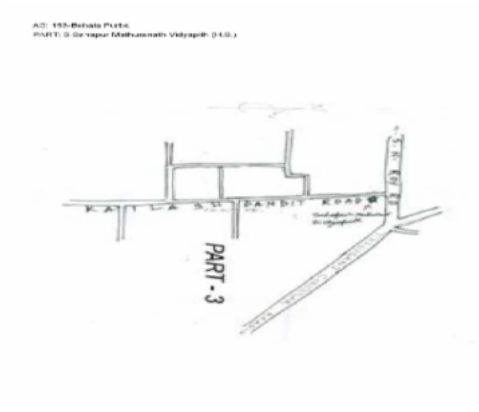

Nazri Naksha