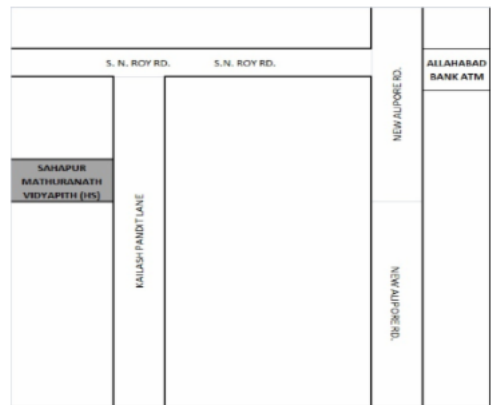

নির্বাচক নিবন্ধন আধিকারিকের স্বাক্ষর

Nazri Naksha

Google Map View

Polling Station Building Front View

Polling Station Front View

Cad View

Key MAP View

1 নাম : অসক যশওল পিতার নাম: হাকিক যশওল বাড়ির নং : n0126 বয়স : 38 লিঙ্গ : পুরুষ	TFE2677953 ফটো উপলব্ধ	2 নাম : বর্গালী কোটাল স্বামীর নাম: শুদীপ কোটাল বাড়ির নং : 000 বয়স : 45 লিঙ্গ : মহিলা	HLG3062767 ফটো উপলব্ধ	3 নাম : পায়েল মিনোচা পিতার নাম: সতীশ কুমার মিনচা বাড়ির নং : 1E বয়স : 49 লিঙ্গ : মহিলা	TFE0008318 ফটো উপলব্ধ
4 নাম : মঞ্জু গোয়েঙ্কা স্বামীর নাম: রতন গোয়েঙ্কা বাড়ির নং : 3 বয়স : 71 লিঙ্গ : মহিলা	TFE2761922 ফটো উপলব্ধ	5 নাম : নিধি গোয়েঙ্কা মায়ের নাম: মঞ্জু গোয়েঙ্কা বাড়ির নং : 3 বয়স : 44 লিঙ্গ : মহিলা	TFE2761948 ফটো উপলব্ধ	6 নাম : মনজ নন্দী পিতার নাম: হুগুন ডাস নন্দি বাড়ির নং : 3 বয়স : 54 লিঙ্গ : পুরুষ	TFE2761930 ফটো উপলব্ধ
7 নাম : সঞ্জনা নন্দী স্বামীর নাম: মনোজ নন্দী বাড়ির নং : 3 বয়স : 53 লিঙ্গ : মহিলা	XOA0442087 ফটো উপলব্ধ	8 নাম : শঙ্কর প্রামাণিক পিতার নাম: মানিক প্রামাণিক বাড়ির নং : 19/এন বয়স : 52 লিঙ্গ : পুরুষ	TFE2927101 ফটো উপলব্ধ	9 নাম : বীনা সাধয়ানী স্বামীর নাম: কিশোর সাধয়ানী বাড়ির নং : 26/1 বয়স : 57 লিঙ্গ : মহিলা	WB/18/112/111482 ফটো উপলব্ধ
10 নাম : শনি সুরতনী পিতার নাম: লোকনথে ডাস সুরতনী বাড়ির নং : 26/1 বয়স : 43 লিঙ্গ : পুরুষ	HLG3061884 ফটো উপলব্ধ	11 নাম : রাজেশ আহুজা পিতার নাম: নাম দেও আহুজা বাড়ির নং : 26/1A বয়স : 52 লিঙ্গ : পুরুষ	TFE1653922 ফটো উপলব্ধ	12 নাম : কৃষ্ণ আহুজা পিতার নাম: নাম দেও আহুজা বাড়ির নং : 26/1এ বয়স : 26 লিঙ্গ : পুরুষ	TFE2762003 ফটো উপলব্ধ
13 নাম : শিখা আলওয়ানি স্বামীর নাম: বিজয় আলওয়ানী বাড়ির নং : 26/1A বয়স : 50 লিঙ্গ : মহিলা	TFE1421783 ফটো উপলব্ধ	14 নাম : জানবি আলওয়ানি পিতার নাম: বিজয় কুমার আলওয়ানি বাড়ির নং : 26/1এ বয়স : 23 লিঙ্গ : মহিলা	TFE3173143 ফটো উপলব্ধ	15 নাম : অনিল বদলনী পিতার নাম: নরসিংহ বদলনী বাড়ির নং : 26/1A বয়স : 58 লিঙ্গ : পুরুষ	HLG0214106 ফটো উপলব্ধ
16 নাম : বিনিতা বদলনী পিতার নাম: হরীদাস বদলনী বাড়ির নং : 26/1A বয়স : 41 লিঙ্গ : মহিলা	HLG3508785 ফটো উপলব্ধ	17 নাম : নিতিশ বদলনী পিতার নাম: হরীদাস বদলনী বাড়ির নং : 26/1A বয়স : 39 লিঙ্গ : পুরুষ	HLG3508777 ফটো উপলব্ধ	18 নাম : জীতেশ বদলানী পিতার নাম: নারায়ন বদলানী বাড়ির নং : 26/1a বয়স : 37 লিঙ্গ : পুরুষ	TFE1421262 ফটো উপলব্ধ
19 নাম : দিব্যক বদলানী পিতার নাম: অনিল বদলানী বাড়ির নং : 26/1A বয়স : 30 লিঙ্গ : পুরুষ	TFE2185387 ফটো উপলব্ধ	20 নাম : হর্ষ বদলানী পিতার নাম: অনিল বদলানী বাড়ির নং : 26/1A বয়স : 28 লিঙ্গ : পুরুষ	TFE2493971 ফটো উপলব্ধ	21 নাম : বীনা বাহরুস স্বামীর নাম: গোপাল বাসদেবলাল বাহরুস বাড়ির নং : 26/1এ বয়স : 67 লিঙ্গ : মহিলা	TFE3190006 ফটো উপলব্ধ
22 নাম : কৃষ্ণ বাহাদুর ভান্ডারী পিতার নাম: তেজ বাহাদুর ভান্ডারী বাড়ির নং : 26/1A বয়স : 43 লিঙ্গ : পুরুষ	TFE2493724 ফটো উপলব্ধ	23 নাম : গুরমুখ দাশ পিতার নাম: হেমেন দাশ বাড়ির নং : 26/1A বয়স : 80 লিঙ্গ : পুরুষ	LXQ0432617 ফটো উপলব্ধ	24 নাম : সুনীল ডাস পিতার নাম: কে এল ডাস বাড়ির নং : 26/1A বয়স : 66 লিঙ্গ : পুরুষ	HLG3981297 ফটো উপলব্ধ
25 নাম : ডায়া ডাস স্বামীর নাম: সুনীল ডাস বাড়ির নং : 26/1A বয়স : 67 লিঙ্গ : মহিলা	HLG3981289 ফটো উপলব্ধ	26 নাম : ওমপ্রকাশ দয়ানী পিতার নাম: নারায়ণ দয়ানী বাড়ির নং : 26/1A বয়স : 65 লিঙ্গ : পুরুষ	WB/18/112/105045 ফটো উপলব্ধ	27 নাম : কৌশল কৃষ্ণ দয়ানী পিতার নাম: ওমপ্রকাশ দয়ানী বাড়ির নং : 26/1A বয়স : 33 লিঙ্গ : পুরুষ	TFE2185130 ফটো উপলব্ধ
28 নাম : কবিতা দেবী স্বামীর নাম: অশোক কুমার বাড়ির নং : 26/1A বয়স : 60 লিঙ্গ : মহিলা	TFE2185346 ফটো উপলব্ধ	29 নাম : মেহেক হান্সওয়ানী পিতার নাম: সুনীল হান্সওয়ানী বাড়ির নং : 26/1A বয়স : 31 লিঙ্গ : মহিলা	TFE2620037 ফটো উপলব্ধ	30 নাম : মাল্লান হান্সওয়ানী পিতার নাম: সুনীল হান্সওয়ানী বাড়ির নং : 26/1A বয়স : 21 লিঙ্গ : পুরুষ	TFE3226446 ফটো উপলব্ধ