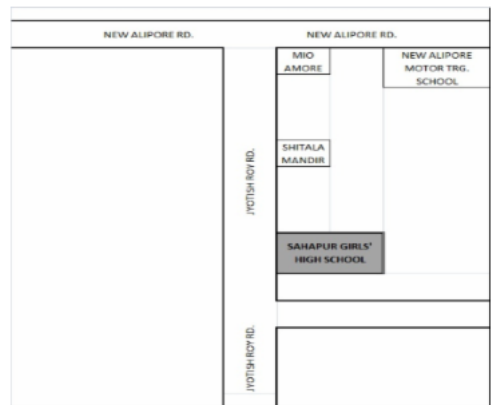

নির্বাচক নিবন্ধন আধিকারিকের স্বাক্ষর

Nazri Naksha

Google Map View

Polling Station Building Front View

Polling Station Front View

Cad View

Key MAP View

1	TFE2126928	নাম : মৌছিয়া ডি.রোজারিও পিতার নাম: গ্রেগরী রোজারিও বাড়ির নং : n0045 বয়স : 32 লিঙ্গ : মহিলা	ফটো উপলব্ধ	2	HLG3509668	নাম : শিলটু ডাস পিতার নাম: বৈদ্যনাথ ডাস বাড়ির নং : 8৮/৮৯/২৪১ বয়স : 39 লিঙ্গ : পুরুষ	ফটো উপলব্ধ	3	TFE3099918	নাম : রবি রায় দত্ত স্বামীর নাম: অনিল রায় দত্ত বাড়ির নং : 48/122 বয়স : 38 লিঙ্গ : মহিলা	ফটো উপলব্ধ
4	NSE1660422	নাম : নমিতা (প্রামানিক) মণ্ডল স্বামীর নাম: বুদ্ধ মণ্ডল বাড়ির নং : n1264 বয়স : 29 লিঙ্গ : মহিলা	ফটো উপলব্ধ	5	KVR5475496	নাম : বিজয় কুমার সিংহ পিতার নাম: ফৌজদারী সিংহ বাড়ির নং : 48/93/119/3 বয়স : 47 লিঙ্গ : পুরুষ	ফটো উপলব্ধ	6	WB/23/150/363474	নাম : মীরা অধিকারী স্বামীর নাম: অরবিন্দ অধিকারী বাড়ির নং : 48/93/378 বয়স : 60 লিঙ্গ : মহিলা	ফটো উপলব্ধ
7	NSE1346063	নাম : অপর্ণা আইয়ার স্বামীর নাম: রাজা আইয়ার বাড়ির নং : 88/8 বয়স : 34 লিঙ্গ : মহিলা	ফটো উপলব্ধ	8	TFE1839398	নাম : মহেশ আইয়ার পিতার নাম: মনি আইয়ার বাড়ির নং : n0160 বয়স : 40 লিঙ্গ : পুরুষ	ফটো উপলব্ধ	9	TFE2281582	নাম : মীনা আইয়ার স্বামীর নাম: মনি আইয়ার বাড়ির নং : n0160 বয়স : 68 লিঙ্গ : মহিলা	ফটো উপলব্ধ
10	UBL1607878	নাম : পার্বতী আইয়ার স্বামীর নাম: মহেশ আইয়ার বাড়ির নং : n1141 বয়স : 32 লিঙ্গ : মহিলা	ফটো উপলব্ধ	11	TFE1614791	নাম : রাজা আইয়ার পিতার নাম: মনি আইয়ার বাড়ির নং : 88/8 বয়স : 41 লিঙ্গ : পুরুষ	ফটো উপলব্ধ	12	SY0965384	নাম : মুকেশ আগরওয়াল পিতার নাম: জগদীশ আগরওয়াল বাড়ির নং : 48/71 বয়স : 42 লিঙ্গ : পুরুষ	ফটো উপলব্ধ
13	TFE3162856	নাম : রাজ কুমার আড্ডা পিতার নাম: শ্যামল অ্যাড্ডা বাড়ির নং : 17/96 বয়স : 37 লিঙ্গ : মহিলা	ফটো উপলব্ধ	14	TFE3162526	নাম : পাল্লবী আড্ডী স্বামীর নাম: রাজ কুমার আড্ডী বাড়ির নং : 17/96 বয়স : 33 লিঙ্গ : মহিলা	ফটো উপলব্ধ	15	TFE2850782	নাম : মীরা আদক স্বামীর নাম: স্বপন আদক বাড়ির নং : 48/93/318 বয়স : 53 লিঙ্গ : মহিলা	ফটো উপলব্ধ
16	TFE3099637	নাম : মোহাম্মদ নাসির পিতার নাম: নূর সোম্মা আনসারি বাড়ির নং : 48/29 বয়স : 57 লিঙ্গ : পুরুষ	ফটো উপলব্ধ	17	TFE3219896	নাম : অনিকেত ধাড়া পিতার নাম: বিকাশ চন্দ্র ধাড়া বাড়ির নং : 48/85 বয়স : 22 লিঙ্গ : পুরুষ	ফটো উপলব্ধ	18	TFE3212263	নাম : তৃপ্তি মোহন্তী পিতার নাম: অনিমেশ মোহন্তী বাড়ির নং : 48/93/90 বয়স : 21 লিঙ্গ : মহিলা	ফটো উপলব্ধ
19	CHX3666690	নাম : কেইথ জন এন্টনি পিতার নাম: লিওনার্ড হার্বার্ট এন্টনি বাড়ির নং : 88/1 বয়স : 70 লিঙ্গ : পুরুষ	ফটো উপলব্ধ	20	CHX3666591	নাম : মধু এন্টনি স্বামীর নাম: কেইথ জন এন্টনি বাড়ির নং : 88/1 বয়স : 66 লিঙ্গ : মহিলা	ফটো উপলব্ধ	21	TFE2693232	নাম : পামেলা কড়াইয়া পিতার নাম: অতুল কড়াইয়া বাড়ির নং : n0581 বয়স : 28 লিঙ্গ : মহিলা	ফটো উপলব্ধ
22	TFE2588101	নাম : লক্ষ্মী কয়াল মায়ের নাম: জ্যোৎস্না কয়াল বাড়ির নং : 48/93/227 বয়স : 32 লিঙ্গ : মহিলা	ফটো উপলব্ধ	23	TFE2588119	নাম : বিশুজিৎ কয়াল মায়ের নাম: জ্যোৎস্না কয়াল বাড়ির নং : n0836 বয়স : 30 লিঙ্গ : পুরুষ	ফটো উপলব্ধ	24	TFE2281475	নাম : জ্যোৎস্না কয়াল স্বামীর নাম: মৃত্যঞ্জয় কয়াল বাড়ির নং : n0836 বয়স : 51 লিঙ্গ : মহিলা	ফটো উপলব্ধ
25	TFE2126704	নাম : আশিষ কয়াল পিতার নাম: নন্দী কয়াল বাড়ির নং : n0753 বয়স : 46 লিঙ্গ : পুরুষ	ফটো উপলব্ধ	26	TFE2782605	নাম : মীনা কয়াল স্বামীর নাম: আশীষ কয়াল বাড়ির নং : 48/93/45 বয়স : 39 লিঙ্গ : মহিলা	ফটো উপলব্ধ	27	TFE3202652	নাম : সঙ্গীতা মন্ডল স্বামীর নাম: সুনীল মন্ডল বাড়ির নং : 87/21 বয়স : 46 লিঙ্গ : মহিলা	ফটো উপলব্ধ
28	GQD2784817	নাম : বটকৃষ্ণ কর পিতার নাম: পুন্ডরীক কর বাড়ির নং : 48/93/185/2 বয়স : 48 লিঙ্গ : পুরুষ	ফটো উপলব্ধ	29	ZZC1316314	নাম : পুন্ডীতা কর স্বামীর নাম: বটকৃষ্ণ কর বাড়ির নং : 48/93/185/2 বয়স : 38 লিঙ্গ : মহিলা	ফটো উপলব্ধ	30	TFE2432003	নাম : প্রবীর কর পিতার নাম: অসিত কর বাড়ির নং : n0883 বয়স : 32 লিঙ্গ : পুরুষ	ফটো উপলব্ধ