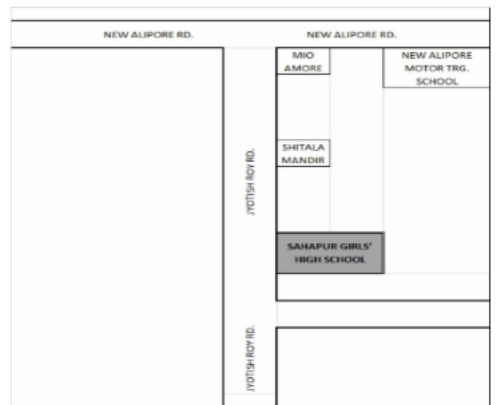

Key MAP View