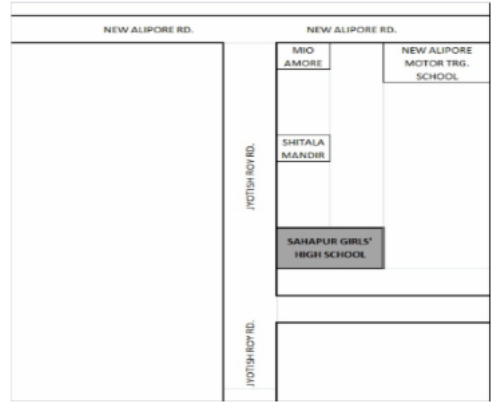

নির্বাচক নিবন্ধন আধিকারিকের স্বাক্ষর

Nazri Naksha

Google Map View

Polling Station Building Front View

Polling Station Front View

Cad View

Key MAP View

1 নাম : অঞ্জলী অধিকারী স্বামীর নাম: অমর অধিকারী বাড়ির নং : n0455 বয়স : 61 লিঙ্গ : মহিলা	WB/18/112/471134	2 নাম : সোনিয়া ডোলুই স্বামীর নাম: রাকেশ ডোলুই বাড়ির নং : 19 বয়স : 25 লিঙ্গ : মহিলা	TFE2840916	3 নাম : রমণী পুলে পিতার নাম: বোটিক পুলে বাড়ির নং : 33/2/2 বয়স : 27 লিঙ্গ : মহিলা	TFE2841328
4 নাম : সুস্মিতা সরদার পিতার নাম: তপন সরদার বাড়ির নং : 21/16 বয়স : 25 লিঙ্গ : মহিলা	TFE2841500	5 নাম : সঞ্জীব অধিকারী পিতার নাম: জীতেন অধিকারী বাড়ির নং : 000 বয়স : 27 লিঙ্গ : পুরুষ	TFE3090925	6 নাম : দীপঙ্কর অধিকারী পিতার নাম: শ্যাম সুন্দর অধিকারী বাড়ির নং : বয়স : 38 লিঙ্গ : পুরুষ	TFE1618172
7 নাম : শুভঙ্কর অধিকারী পিতার নাম: শ্যামসুন্দর অধিকারী বাড়ির নং : বয়স : 38 লিঙ্গ : পুরুষ	TFE1618461	8 নাম : শ্যামলি অধিকারী স্বামীর নাম: শ্যামসুন্দর অধিকারী বাড়ির নং : বয়স : 64 লিঙ্গ : মহিলা	TFE1618453	9 নাম : পূজা মন্ডল স্বামীর নাম: বিশ্বজিৎ মন্ডল বাড়ির নং : বয়স : 28 লিঙ্গ : মহিলা	NSE1826809
10 নাম : টিকু কুমার সাউ পিতার নাম: মদন কুমার সাউ বাড়ির নং : 27/8/6/2 বয়স : 39 লিঙ্গ : পুরুষ	TTQ2386126	11 নাম : রঞ্জন সর্দার পিতার নাম: প্রদীপ সর্দার বাড়ির নং : 21/9 বয়স : 25 লিঙ্গ : পুরুষ	TFE3203155	12 নাম : বিজয় কুমার আগরওয়াল অন্যান্য: গাছি রাম আগরওয়াল বাড়ির নং : 24/7 বয়স : 68 লিঙ্গ : পুরুষ	TFE2841203
13 নাম : অঞ্জু আগরওয়াল স্বামীর নাম: বিজয় কুমার আগরওয়াল বাড়ির নং : 24/7 বয়স : 64 লিঙ্গ : মহিলা	TFE2841211	14 নাম : শ্যামা আগরওয়াল স্বামীর নাম: শ্রীকান্ত আগরওয়াল বাড়ির নং : n0451 বয়স : 59 লিঙ্গ : মহিলা	TFE2128510	15 নাম : আশরুদ্দিন আনসারি পিতার নাম: কামরুদ্দিন আনসারি বাড়ির নং : 26/6 বয়স : 23 লিঙ্গ : পুরুষ	TFE3102480
16 নাম : মানসী চক্রবর্তী স্বামীর নাম: সুরজিৎ চক্রবর্তী বাড়ির নং : 21/83/5/7 বয়স : 31 লিঙ্গ : মহিলা	TFE2664381	17 নাম : নিবেদিতা সিং স্বামীর নাম: জোসেফ সিং সিং বাড়ির নং : ৩৫ বয়স : 41 লিঙ্গ : মহিলা	TFE3203122	18 নাম : সুভঙ্কর মন্ডল পিতার নাম: পাঁচু মন্ডল বাড়ির নং : 21/119 বয়স : 22 লিঙ্গ : পুরুষ	TFE3217445
19 নাম : সব্রত কর্মকার পিতার নাম: সত্য রঞ্জন কর্মকার বাড়ির নং : 27/10 বয়স : 42 লিঙ্গ : পুরুষ	HLG3399078	20 নাম : দিব্যেন্দু সিং পিতার নাম: য়োশেফ সরবিন্দু সিং বাড়ির নং : ৩৫ বয়স : 20 লিঙ্গ : পুরুষ	TFE3268307	21 নাম : গাউড়ী কর্মকার স্বামীর নাম: সত্য রঞ্জন কর্মকার বাড়ির নং : 27/10 বয়স : 62 লিঙ্গ : মহিলা	WB/18/112/738598
22 নাম : পূর্ণিমা কর স্বামীর নাম: সুশান্ত কর বাড়ির নং : 21/21/3 বয়স : 45 লিঙ্গ : মহিলা	XYR1586437	23 নাম : সুশান্ত কর পিতার নাম: চিন্তামনি কর বাড়ির নং : 21/21/3 বয়স : 49 লিঙ্গ : পুরুষ	XYR1552116	24 নাম : সুভদীপ কর পিতার নাম: সুশান্ত কর বাড়ির নং : 21/21/3 বয়স : 23 লিঙ্গ : পুরুষ	TFE3100914
25 নাম : ভোলানাথ কুলে পিতার নাম: দয়ালচাঁদ কমল কুলে বাড়ির নং : 2 বয়স : 50 লিঙ্গ : পুরুষ	HLG3606589	26 নাম : আলো পাল স্বামীর নাম: সুশীল পাল বাড়ির নং : 24/2 বয়স : 72 লিঙ্গ : মহিলা	WB/18/112/501579	27 নাম : লক্ষী কুলে স্বামীর নাম: বিশ্বনাথ কুলে বাড়ির নং : n0720 বয়স : 50 লিঙ্গ : মহিলা	HLG1878685
28 নাম : শিল্পা কুলে পিতার নাম: বিশ্বনাথ কুলে বাড়ির নং : বয়স : 28 লিঙ্গ : মহিলা	TFE2611820	29 নাম : অন্তরা মন্ডল পাত্র স্বামীর নাম: সন্তু মন্ডল বাড়ির নং : এন0000 বয়স : 39 লিঙ্গ : মহিলা	LLH5110390	30 নাম : কমলা সরদার স্বামীর নাম: সন্তু সরদার বাড়ির নং : এন0000 বয়স : 38 লিঙ্গ : মহিলা	TFE1617232