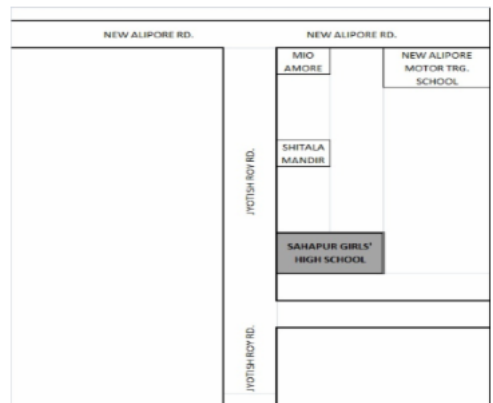

Key MAP View