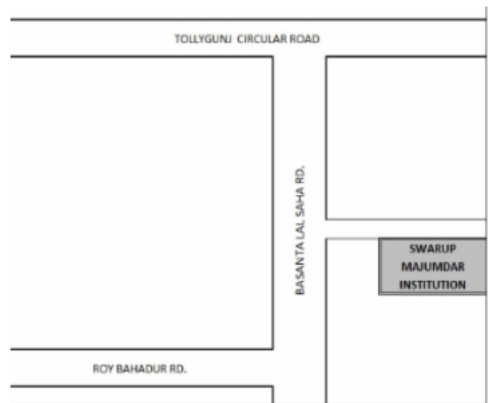

Key MAP View