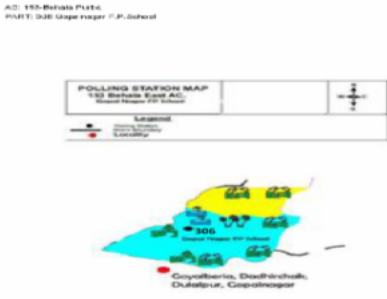

Nazri Naksha