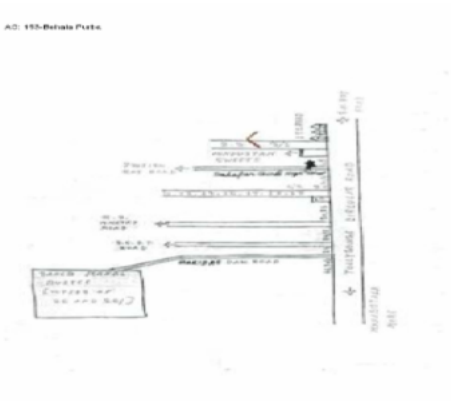

নির্বাচক নিবন্ধন আধিকারিকের স্বাক্ষর

Nazri Naksha

Google Map View

Polling Station Building Front View

Polling Station Front View

Cad View

Key MAP View

1 নাম : সেখ আনীষ স্বামীর নাম: মর্জিনা বিবি বাড়ির নং : n0803 বয়স : 29 লিঙ্গ : পুরুষ	TFE2435139 ফটো উপলব্ধ	2 নাম : রত্না পরভিন স্বামীর নাম: সেখ আনীষ বাড়ির নং : 00 বয়স : 24 লিঙ্গ : মহিলা	TFE3260288 ফটো উপলব্ধ	3 নাম : সূতপা দাস স্বামীর নাম: নরোত্তম দাস বাড়ির নং : n0938 বয়স : 28 লিঙ্গ : মহিলা	TFE2683357 ফটো উপলব্ধ
4 নাম : আল্পনা মন্ডল স্বামীর নাম: সহদেব মন্ডল বাড়ির নং : n0934 বয়স : 31 লিঙ্গ : মহিলা	TFE2683316 ফটো উপলব্ধ	5 নাম : রিঙ্কি ওবা স্বামীর নাম: সজল ওবা বাড়ির নং : 00 বয়স : 32 লিঙ্গ : মহিলা	TFE3185501 ফটো উপলব্ধ	6 নাম : প্রগতি ওবা স্বামীর নাম: উজ্জল কুমার ওবা বাড়ির নং : n0889 বয়স : 29 লিঙ্গ : মহিলা	TFE2653509 ফটো উপলব্ধ
7 নাম : সবিতা ওবা স্বামীর নাম: নিখিল ওবা বাড়ির নং : n0666 বয়স : 51 লিঙ্গ : মহিলা	HLG1870351 ফটো উপলব্ধ	8 নাম : উজ্জল কুমার ওবা পিতার নাম: নিখিল ওবা বাড়ির নং : n0667 বয়স : 34 লিঙ্গ : পুরুষ	TFE1624139 ফটো উপলব্ধ	9 নাম : নিখিল ওবা পিতার নাম: নগেন্দ্রনাথ ওবা বাড়ির নং : n0713 বয়স : 64 লিঙ্গ : পুরুষ	HLG1870468 ফটো উপলব্ধ
10 নাম : সজল ওবা পিতার নাম: নিখিল ওবা বাড়ির নং : n0714 বয়স : 38 লিঙ্গ : পুরুষ	HLG4063434 ফটো উপলব্ধ	11 নাম : পদ্মা কুণ্ডু স্বামীর নাম: বাপ কুণ্ডু বাড়ির নং : 00 বয়স : 44 লিঙ্গ : মহিলা	TFE3185477 ফটো উপলব্ধ	12 নাম : বাপী কুন্ডু পিতার নাম: নারায়ণ কুন্ডু বাড়ির নং : 00 বয়স : 55 লিঙ্গ : পুরুষ	WB/18/110/063682 ফটো উপলব্ধ
13 নাম : জ্যোত্স্না কয়াল স্বামীর নাম: প্রশান্ত কয়াল বাড়ির নং : 00 বয়স : 37 লিঙ্গ : মহিলা	XZH2107464 ফটো উপলব্ধ	14 নাম : প্রশান্ত কয়াল পিতার নাম: নিরঞ্জন কয়াল বাড়ির নং : 000 বয়স : 41 লিঙ্গ : পুরুষ	XZH1022458 ফটো উপলব্ধ	15 নাম : অনিতা কর্মকার স্বামীর নাম: চন্দন কর্মকার বাড়ির নং : 25/1 বয়স : 47 লিঙ্গ : মহিলা	TFE1945773 ফটো উপলব্ধ
16 নাম : ওয়েত্রী কর্মকার পিতার নাম: চন্দন কর্মকার বাড়ির নং : n0966 বয়স : 26 লিঙ্গ : মহিলা	TFE2701431 ফটো উপলব্ধ	17 নাম : চন্দন কর্মকার পিতার নাম: অনিল কর্মকার বাড়ির নং : n0715 বয়স : 56 লিঙ্গ : পুরুষ	TFE1826213 ফটো উপলব্ধ	18 নাম : শুভদীপ কর্মকার পিতার নাম: চন্দন কর্মকার বাড়ির নং : n0715 বয়স : 20 লিঙ্গ : পুরুষ	TFE3272226 ফটো উপলব্ধ
19 নাম : লিপিকা কুলে স্বামীর নাম: রূপকুমার কুলে বাড়ির নং : n0810 বয়স : 55 লিঙ্গ : মহিলা	FJW1434885 ফটো উপলব্ধ	20 নাম : রূপকুমার কুলে পিতার নাম: যোহন কুলে বাড়ির নং : n0811 বয়স : 63 লিঙ্গ : পুরুষ	FJW2717130 ফটো উপলব্ধ	21 নাম : শঙ্কর কাঁটাল পিতার নাম: কলিপদ কাঁটাল বাড়ির নং : n0668 বয়স : 58 লিঙ্গ : পুরুষ	HLG4063327 ফটো উপলব্ধ
22 নাম : উষারানী কাঁটাল স্বামীর নাম: শঙ্কর কাঁটাল বাড়ির নং : n0716 বয়স : 51 লিঙ্গ : মহিলা	HLG4063335 ফটো উপলব্ধ	23 নাম : রূপা কোটাল পিতার নাম: সুদীপ কোটাল বাড়ির নং : 000 বয়স : 28 লিঙ্গ : মহিলা	TFE2659928 ফটো উপলব্ধ	24 নাম : শুদীপ কোটাল পিতার নাম: নিধিরাম কোটাল বাড়ির নং : 000 বয়স : 51 লিঙ্গ : পুরুষ	WB/18/112/108577 ফটো উপলব্ধ
25 নাম : মায়ী গুপ্তা স্বামীর নাম: গৌতম গুপ্তা বাড়ির নং : n0669 বয়স : 67 লিঙ্গ : মহিলা	HLG4063400 ফটো উপলব্ধ	26 নাম : সুনীল গুপ্তা পিতার নাম: গৌতম গুপ্তা বাড়ির নং : n0670 বয়স : 46 লিঙ্গ : পুরুষ	HLG4063392 ফটো উপলব্ধ	27 নাম : রূপা গায়ের স্বামীর নাম: সুরজিৎ গায়ের বাড়ির নং : n0662 বয়স : 29 লিঙ্গ : মহিলা	TFE2593267 ফটো উপলব্ধ
28 নাম : অরোজিৎ গায়ের পিতার নাম: রাম কৃষ্ণ গায়ের বাড়ির নং : n0536 বয়স : 31 লিঙ্গ : পুরুষ	TFE2133262 ফটো উপলব্ধ	29 নাম : নিখিল গায়ের পিতার নাম: নিখিল গায়ের বাড়ির নং : n0653 বয়স : 52 লিঙ্গ : পুরুষ	TFE2120798 ফটো উপলব্ধ	30 নাম : নমিতা গায়ের স্বামীর নাম: নিখিল গায়ের বাড়ির নং : n0654 বয়স : 50 লিঙ্গ : মহিলা	TFE1607902 ফটো উপলব্ধ