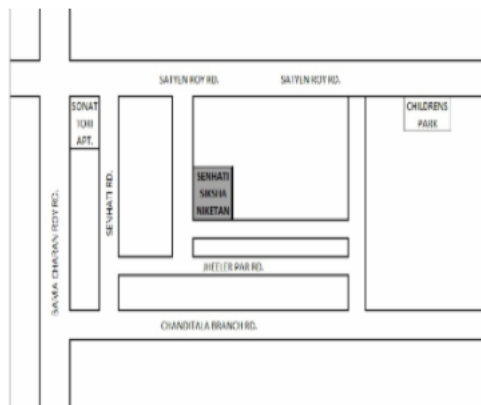

নির্বাচক নিবন্ধন আধিকারিকের স্বাক্ষর

Nazri Naksha

Google Map View

Polling Station Building Front View

Polling Station Front View

Cad View

Key MAP View

1	TFE2865178	নাম : ঋষিকেশ সরকার পিতার নাম: সঞ্জয় সরকার বাড়ির নং : 1এ বয়স : 25 লিঙ্গ : পুরুষ	ফটো উপলব্ধ	2	ROQ2327443	নাম : অনিতা কুমারী গুপ্তা পিতার নাম: নন্দন গুপ্তা বাড়ির নং : সেকেন্ড ফ্লোর,পি-143 বয়স : 35 লিঙ্গ : মহিলা	ফটো উপলব্ধ	3	KGL4857140	নাম : বরুণ কুমার সিং পিতার নাম: রাজেশ্বর সিং বাড়ির নং : সেকেন্ড ফ্লোর,পি-143 বয়স : 39 লিঙ্গ : পুরুষ	ফটো উপলব্ধ
4	TFE2034940	নাম : শুভশ্রী মজুমদার স্বামীর নাম: নারায়ণ পাণ্ডে বাড়ির নং : 8 বয়স : 32 লিঙ্গ : মহিলা	ফটো উপলব্ধ	5	TFE3149564	নাম : সঞ্জয় রায় পিতার নাম: হরেন্দ্র রায় বাড়ির নং : 23 বয়স : 70 লিঙ্গ : পুরুষ	ফটো উপলব্ধ	6	TFE3149507	নাম : মনিকা রায় স্বামীর নাম: সঞ্জয় রায় বাড়ির নং : 23 বয়স : 63 লিঙ্গ : মহিলা	ফটো উপলব্ধ
7	TFE3149549	নাম : প্রোনোয় রায় পিতার নাম: সঞ্জয় রায় বাড়ির নং : 23 বয়স : 34 লিঙ্গ : পুরুষ	ফটো উপলব্ধ	8	TFE3149424	নাম : শ্রেষ্ঠা বকশি পিতার নাম: সুরজিত বকশি বাড়ির নং : 26 বয়স : 22 লিঙ্গ : মহিলা	ফটো উপলব্ধ	9	TFE3149432	নাম : প্রোমা পরিয়াল পিতার নাম: প্রোনোয় কুমার পরিয়াল বাড়ির নং : 31 বয়স : 22 লিঙ্গ : মহিলা	ফটো উপলব্ধ
10	WB/18/112/273307	নাম : মধুমিতা সেন স্বামীর নাম: ভাস্কর সেন বাড়ির নং : 42/2 বয়স : 68 লিঙ্গ : মহিলা	ফটো উপলব্ধ	11	TFE3149408	নাম : হরেশ রাই পিতার নাম: মনোজ কুমার রায় বাড়ির নং : 44 বয়স : 22 লিঙ্গ : পুরুষ	ফটো উপলব্ধ	12	TFE2623411	নাম : প্রঙ্গা বল পিতার নাম: প্রনব বল বাড়ির নং : 62/60 বয়স : 27 লিঙ্গ : মহিলা	ফটো উপলব্ধ
13	HSV3460227	নাম : ছায়া চ্যাটার্জী স্বামীর নাম: আশুতোষ চ্যাটার্জী বাড়ির নং : 66 বয়স : 75 লিঙ্গ : মহিলা	ফটো উপলব্ধ	14	HLG2097558	নাম : প্রবির সেনগুপ্তা পিতার নাম: শান্তি ভূষণ সেনগুপ্তা বাড়ির নং : 66 বয়স : 73 লিঙ্গ : পুরুষ	ফটো উপলব্ধ	15	TFE2713923	নাম : সোহম সাহা পিতার নাম: সুরত সাহা বাড়ির নং : ৬৭ বয়স : 25 লিঙ্গ : পুরুষ	ফটো উপলব্ধ
16	BR/26/151/633243	নাম : মীনা দেবী মধ্যান স্বামীর নাম: ব্রিজ মধ্যান বাড়ির নং : 77 বয়স : 63 লিঙ্গ : মহিলা	ফটো উপলব্ধ	17	TFE2501427	নাম : জয় মধ্যান পিতার নাম: ব্রিজ কুমার মধ্যান বাড়ির নং : ৭৭ বয়স : 41 লিঙ্গ : পুরুষ	ফটো উপলব্ধ	18	TFE3149440	নাম : সোহম ভট্টাচার্য মায়ের নাম: নিবেদিতা ভট্টাচার্য বাড়ির নং : 79 বয়স : 22 লিঙ্গ : পুরুষ	ফটো উপলব্ধ
19	TFE3149465	নাম : সেমন্তী ভট্টাচার্য মায়ের নাম: নিবেদিতা ভট্টাচার্য বাড়ির নং : 79 বয়স : 22 লিঙ্গ : মহিলা	ফটো উপলব্ধ	20	TFE3149473	নাম : সার্থক মিত্র পিতার নাম: তিলক মিত্র বাড়ির নং : পি-80 বয়স : 22 লিঙ্গ : পুরুষ	ফটো উপলব্ধ	21	HLG3530987	নাম : সুমন তেওয়ারী স্বামীর নাম: সঞ্জয় তেওয়ারী বাড়ির নং : 85A বয়স : 47 লিঙ্গ : মহিলা	ফটো উপলব্ধ
22	HLG2146264	নাম : সঞ্জয় তিওয়ারী পিতার নাম: শ্রীনাথ তিওয়ারী বাড়ির নং : 85A বয়স : 53 লিঙ্গ : পুরুষ	ফটো উপলব্ধ	23	HLG2652386	নাম : সঞ্জিত তেওয়ারী পিতার নাম: সুনাম তেওয়ারী বাড়ির নং : 85A বয়স : 43 লিঙ্গ : পুরুষ	ফটো উপলব্ধ	24	TFE3052222	নাম : রবিন বৈদ্য পিতার নাম: কনক বদ্য বাড়ির নং : 94A বয়স : 52 লিঙ্গ : পুরুষ	ফটো উপলব্ধ
25	HLG2017614	নাম : বাপি বৈদ্য পিতার নাম: সাধনচন্দ্র বৈদ্য বাড়ির নং : 94A বয়স : 47 লিঙ্গ : পুরুষ	ফটো উপলব্ধ	26	HLG2653491	নাম : বাপন বৈদ্য পিতার নাম: সাধন বৈদ্য বাড়ির নং : 94A বয়স : 45 লিঙ্গ : পুরুষ	ফটো উপলব্ধ	27	HLG4108536	নাম : বৃহস্পতি বৈদ্য স্বামীর নাম: বাপি বৈদ্য বাড়ির নং : 94A বয়স : 37 লিঙ্গ : মহিলা	ফটো উপলব্ধ
28	LLH4336467	নাম : মালতি সরকার স্বামীর নাম: বিজয় কৃষ্ণ সরকার বাড়ির নং : 184 বয়স : 65 লিঙ্গ : মহিলা	ফটো উপলব্ধ	29	TFE2820223	নাম : দেবকুমার দাশগুপ্ত পিতার নাম: প্রোনোয় কুমার দাশগুপ্ত বাড়ির নং : অমলানোয়, ফ্ল্যাট নং-01 বয়স : 60 লিঙ্গ : পুরুষ	ফটো উপলব্ধ	30	TFE2820249	নাম : দেবালিকা দাশগুপ্ত পিতার নাম: দেবকুমার দাশগুপ্ত বাড়ির নং : অমলানোয়, ফ্ল্যাট নং-01 বয়স : 29 লিঙ্গ : মহিলা	ফটো উপলব্ধ