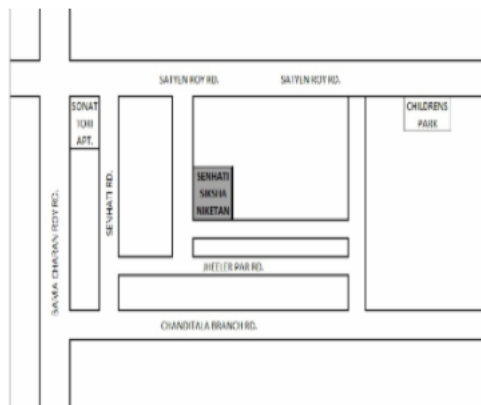

নির্বাচক নিবন্ধন আধিকারিকের স্বাক্ষর

Nazri Naksha

Google Map View

Polling Station Building Front View

Polling Station Front View

Cad View

Key MAP View

1 নাম : গৌতম সেন পিতার নাম: সরল সেন বাড়ির নং : 00 বয়স : 68 লিঙ্গ : পুরুষ	HLG0485615 ফটো উপলব্ধ	2 নাম : রামদাস লাহিড়ী পিতার নাম: জগদিস্ত্র চন্দ্র লাহিড়ী বাড়ির নং : 2 বয়স : 79 লিঙ্গ : পুরুষ	HLG0485193 ফটো উপলব্ধ	3 নাম : সীতীকোনা লাহিড়ী স্বামীর নাম: রামদাস লাহিড়ী বাড়ির নং : 2 বয়স : 67 লিঙ্গ : মহিলা	HLG0485185 ফটো উপলব্ধ
4 নাম : সূতপা লাহিড়ী পিতার নাম: রাম লাহিড়ী বাড়ির নং : 2 বয়স : 43 লিঙ্গ : মহিলা	HLG3761228 ফটো উপলব্ধ	5 নাম : সূদীপা লাহিড়ী পিতার নাম: রামদাস লাহিড়ী বাড়ির নং : 2 বয়স : 39 লিঙ্গ : মহিলা	HLG3529377 ফটো উপলব্ধ	6 নাম : সংদিয়া গঙ্গুলী স্বামীর নাম: রণজিত গঙ্গুলী বাড়ির নং : 3/1 বয়স : 83 লিঙ্গ : মহিলা	TFE3057726 ফটো উপলব্ধ
7 নাম : শঙ্কয় গোস্ব পিতার নাম: সন্তোষ গোস্ব বাড়ির নং : 3A বয়স : 51 লিঙ্গ : পুরুষ	WB/18/112/273216 ফটো উপলব্ধ	8 নাম : কুমকুম গোস্ব স্বামীর নাম: শঙ্কয় গোস্ব বাড়ির নং : 3A বয়স : 48 লিঙ্গ : মহিলা	HLG2159424 ফটো উপলব্ধ	9 নাম : শুভব্রত ঘোষাল পিতার নাম: তরন ঘোষাল বাড়ির নং : 4 বয়স : 37 লিঙ্গ : পুরুষ	HLG4112959 ফটো উপলব্ধ
10 নাম : তরন ঘোষাল পিতার নাম: নিহর ঘোষাল বাড়ির নং : 4 বয়স : 73 লিঙ্গ : পুরুষ	WB/18/112/273802 ফটো উপলব্ধ	11 নাম : অংজনা ঘোষাল স্বামীর নাম: তরন ঘোষাল বাড়ির নং : 4 বয়স : 66 লিঙ্গ : মহিলা	WB/18/112/273438 ফটো উপলব্ধ	12 নাম : বনি ঘোষাল স্বামীর নাম: শুপ্রকাশ ঘোষাল বাড়ির নং : 5 বয়স : 73 লিঙ্গ : মহিলা	WB/18/112/273450 ফটো উপলব্ধ
13 নাম : বিকশ ঘোষাল পিতার নাম: মনোরঞ্জন ঘোষাল বাড়ির নং : 5 বয়স : 72 লিঙ্গ : পুরুষ	WB/18/112/273752 ফটো উপলব্ধ	14 নাম : শমিলা ঘোষাল স্বামীর নাম: বিকশ ঘোষাল বাড়ির নং : 5 বয়স : 66 লিঙ্গ : মহিলা	WB/18/112/273567 ফটো উপলব্ধ	15 নাম : সাগর ঘোষাল পিতার নাম: শুপ্রকাশ ঘোষাল বাড়ির নং : 5 বয়স : 49 লিঙ্গ : পুরুষ	WB/18/112/273120 ফটো উপলব্ধ
16 নাম : কক্ষ বোস স্বামীর নাম: শ্বপন বোস বাড়ির নং : 6A বয়স : 74 লিঙ্গ : মহিলা	WB/18/112/273285 ফটো উপলব্ধ	17 নাম : মনিকুন্তলা বোস পিতার নাম: স্বপনকুমার বোস বাড়ির নং : 6A বয়স : 45 লিঙ্গ : মহিলা	HLG2144236 ফটো উপলব্ধ	18 নাম : অক্ষয় কুমার চক্রবর্তী পিতার নাম: বিজয় চক্রবর্তী বাড়ির নং : 8 অ বয়স : 62 লিঙ্গ : পুরুষ	TFE2103513 ফটো উপলব্ধ
19 নাম : অক্ষয় চক্রবর্তী পিতার নাম: অক্ষয় কুমার চক্রবর্তী বাড়ির নং : 8 অ বয়স : 40 লিঙ্গ : পুরুষ	TFE2103505 ফটো উপলব্ধ	20 নাম : শুভাশিষ মুখার্জী পিতার নাম: রবীন্দ্র কুমার মুখার্জী বাড়ির নং : 8A বয়স : 54 লিঙ্গ : পুরুষ	TFE2200632 ফটো উপলব্ধ	21 নাম : দেবশীষ মুখার্জী পিতার নাম: রবীন্দ্র কুমার মুখার্জী বাড়ির নং : 8A বয়স : 53 লিঙ্গ : পুরুষ	TFE2200640 ফটো উপলব্ধ
22 নাম : মিতু মুখার্জী স্বামীর নাম: দেবশীষ মুখার্জী বাড়ির নং : 8A বয়স : 42 লিঙ্গ : মহিলা	HSV3089398 ফটো উপলব্ধ	23 নাম : দিপালি সেন স্বামীর নাম: সুবল সেন বাড়ির নং : 15/1 বয়স : 83 লিঙ্গ : মহিলা	WB/18/112/273222 ফটো উপলব্ধ	24 নাম : শুদীপ সেন পিতার নাম: সুবল সেন বাড়ির নং : 15/1 বয়স : 61 লিঙ্গ : পুরুষ	WB/18/112/273525 ফটো উপলব্ধ
25 নাম : প্রদীপ সেন পিতার নাম: সুবল সেন বাড়ির নং : 15/1 বয়স : 59 লিঙ্গ : পুরুষ	WB/18/112/273113 ফটো উপলব্ধ	26 নাম : অসিমা সেন স্বামীর নাম: শুদীপ সেন বাড়ির নং : 15/1 বয়স : 57 লিঙ্গ : মহিলা	WB/18/112/273526 ফটো উপলব্ধ	27 নাম : শ্বেতী সেন স্বামীর নাম: প্রদীপ সেন বাড়ির নং : 15/1 বয়স : 52 লিঙ্গ : মহিলা	HLG2180099 ফটো উপলব্ধ
28 নাম : ঈশিতা সেন পিতার নাম: সূদীপ সেন বাড়ির নং : 15/1 বয়স : 28 লিঙ্গ : মহিলা	TFE2595189 ফটো উপলব্ধ	29 নাম : মধুমিতা সেন স্বামীর নাম: গৌতম সেন বাড়ির নং : 15/2 বয়স : 59 লিঙ্গ : মহিলা	TFE3049244 ফটো উপলব্ধ	30 নাম : নবরুপা সেন পিতার নাম: গৌতম সেন বাড়ির নং : 15/2 বয়স : 35 লিঙ্গ : মহিলা	TFE1447457 ফটো উপলব্ধ