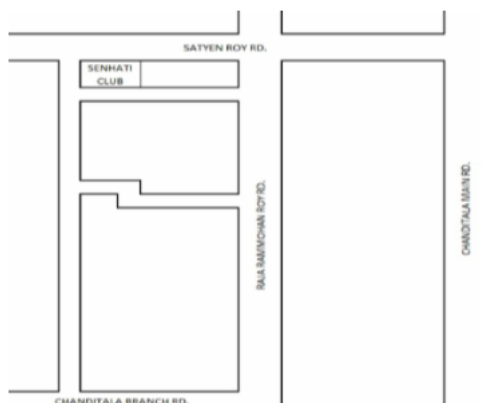

Key MAP View