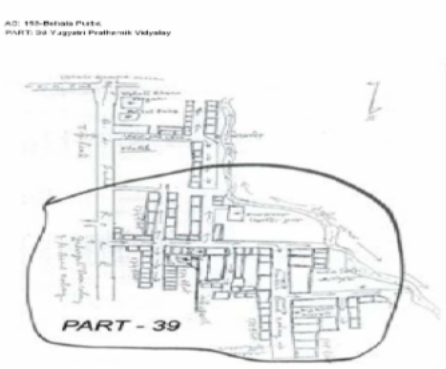

Nazri Naksha