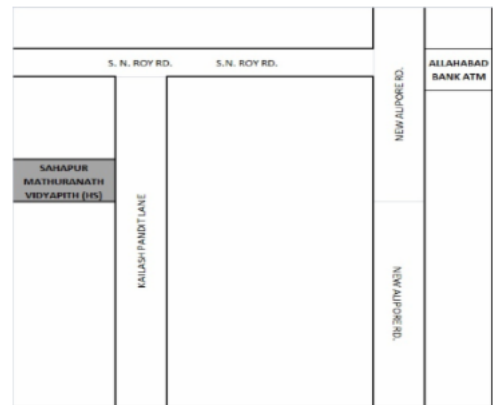

নির্বাচক নিবন্ধন আধিকারিকের স্বাক্ষর

Nazri Naksha

Google Map View

Polling Station Building Front View

Polling Station Front View

Cad View

Key MAP View

1 নাম : ভীম চন্দ্র দাস পিতার নাম: কৃষ্ণ দাস বাড়ির নং : n0023 বয়স : 69 লিঙ্গ : পুরুষ	HLG2024396 ফটো উপলব্ধ	2 নাম : সঞ্জয় দাস পিতার নাম: কুমার দাস বাড়ির নং : n0197 বয়স : 43 লিঙ্গ : পুরুষ	HLG3063146 ফটো উপলব্ধ	3 নাম : সিদ্ধার্থ দত্ত পিতার নাম: ইন্দ্রনাথ দত্ত বাড়ির নং : n0034 বয়স : 53 লিঙ্গ : পুরুষ	WB/18/112/105005 ফটো উপলব্ধ
4 নাম : শ্রীপর্ণা দত্ত স্বামীর নাম: সিদ্ধার্থ দত্ত বাড়ির নং : n0034 বয়স : 47 লিঙ্গ : মহিলা	HLG2158699 ফটো উপলব্ধ	5 নাম : সুমোনা দত্ত স্বামীর নাম: সত্যরত্ন দত্ত বাড়ির নং : n0231 বয়স : 39 লিঙ্গ : মহিলা	TFE0014951 ফটো উপলব্ধ	6 নাম : অনামিকা দত্ত পিতার নাম: মনোজ দত্ত বাড়ির নং : n0433 বয়স : 27 লিঙ্গ : মহিলা	TFE2674109 ফটো উপলব্ধ
7 নাম : সুন্দরী হালদার স্বামীর নাম: দিবাকর হালদার বাড়ির নং : n0161 বয়স : 61 লিঙ্গ : মহিলা	WB/18/112/108411 ফটো উপলব্ধ	8 নাম : দীপক কুমার আগরওয়াল পিতার নাম: প্রেম কুমার আগরওয়াল বাড়ির নং : n0241 বয়স : 56 লিঙ্গ : পুরুষ	TFE0007088 ফটো উপলব্ধ	9 নাম : বাপ্পা মাইতি পিতার নাম: শিব মাইতি বাড়ির নং : n0350 বয়স : 31 লিঙ্গ : পুরুষ	TFE2373900 ফটো উপলব্ধ
10 নাম : রামবাবু মাঝি পিতার নাম: ভূত নাথ মাঝি বাড়ির নং : n0256 বয়স : 41 লিঙ্গ : পুরুষ	TFE0011916 ফটো উপলব্ধ	11 নাম : নেহা মাঝি স্বামীর নাম: রামবাবু মাঝি বাড়ির নং : n0257 বয়স : 40 লিঙ্গ : মহিলা	TFE0011924 ফটো উপলব্ধ	12 নাম : রীনা মন্ডল স্বামীর নাম: প্রবীর মন্ডল বাড়ির নং : n0247 বয়স : 58 লিঙ্গ : মহিলা	TFE0012971 ফটো উপলব্ধ
13 নাম : প্রবীর মন্ডল পিতার নাম: কালীপদ মন্ডল বাড়ির নং : n0232 বয়স : 54 লিঙ্গ : পুরুষ	TFE0013276 ফটো উপলব্ধ	14 নাম : লখবীর সিংহ পিতার নাম: মাখন সিংহ বাড়ির নং : n0038 বয়স : 38 লিঙ্গ : পুরুষ	TFE0011239 ফটো উপলব্ধ	15 নাম : রাকেশ গড়িয়া পিতার নাম: কার্তিক গড়িয়া বাড়ির নং : 00 বয়স : 25 লিঙ্গ : পুরুষ	TFE2826402 ফটো উপলব্ধ
16 নাম : যতি আগরওয়াল পিতার নাম: বিজয় কুমার আগরওয়াল বাড়ির নং : 1এ39 বয়স : 23 লিঙ্গ : মহিলা	TFE3117645 ফটো উপলব্ধ	17 নাম : অঞ্জলি সাধওয়ানি পিতার নাম: ভিনোদ সাধওয়ানি বাড়ির নং : 26/1A বয়স : 34 লিঙ্গ : মহিলা	TFE1887470 ফটো উপলব্ধ	18 নাম : দিভেক সাধওয়ানী পিতার নাম: কিশোর সাধওয়ানী বাড়ির নং : 26/1A বয়স : 33 লিঙ্গ : মহিলা	TFE2295848 ফটো উপলব্ধ
19 নাম : রোহিত সুরতানি পিতার নাম: হরি লাল সুরতানি বাড়ির নং : 26/1A বয়স : 33 লিঙ্গ : পুরুষ	TFE1887314 ফটো উপলব্ধ	20 নাম : দিত্যা ওয়াধওয়ানি স্বামীর নাম: নন্দলাল ওয়াধওয়ানি বাড়ির নং : 26/1a বয়স : 46 লিঙ্গ : মহিলা	TFE1887306 ফটো উপলব্ধ	21 নাম : অরিজিৎ আঢ়া পিতার নাম: রবিন কুমার আঢ়া বাড়ির নং : 35 & 36 বয়স : 42 লিঙ্গ : পুরুষ	HLG4098133 ফটো উপলব্ধ
22 নাম : কুশংক বদলানি পিতার নাম: জয় বদলানি বাড়ির নং : 35/36 বয়স : 32 লিঙ্গ : পুরুষ	TFE1887546 ফটো উপলব্ধ	23 নাম : রবিন আড্ডী পিতার নাম: ভবানী আড্ডী বাড়ির নং : 35& 366 বয়স : 76 লিঙ্গ : পুরুষ	WB/23/149/168483 ফটো উপলব্ধ	24 নাম : মংজু আঢ়া স্বামীর নাম: রবিন কুমার আড্ডী বাড়ির নং : 35& 366 বয়স : 69 লিঙ্গ : মহিলা	WB/23/149/168485 ফটো উপলব্ধ
25 নাম : দিপক কুমার চৌধুরী পিতার নাম: লক্ষীপ্রসাদ চৌধুরী বাড়ির নং : 35& 366 বয়স : 60 লিঙ্গ : পুরুষ	HLG2573608 ফটো উপলব্ধ	26 নাম : শরদ চৌধুরী পিতার নাম: লক্ষীপ্রসাদ চৌধুরী বাড়ির নং : 35& 366 বয়স : 56 লিঙ্গ : পুরুষ	HLG2573624 ফটো উপলব্ধ	27 নাম : সমীতা চৌধুরী স্বামীর নাম: দিপক কুমার চৌধুরী বাড়ির নং : 35& 366 বয়স : 54 লিঙ্গ : মহিলা	HLG2573616 ফটো উপলব্ধ
28 নাম : বীসখা চৌধুরী স্বামীর নাম: শরদ চৌধুরী বাড়ির নং : 35& 366 বয়স : 50 লিঙ্গ : মহিলা	HLG2573632 ফটো উপলব্ধ	29 নাম : প্রতিক কেশন পিতার নাম: রঞ্জন কেশন বাড়ির নং : 35& 366 বয়স : 45 লিঙ্গ : পুরুষ	HLG2574168 ফটো উপলব্ধ	30 নাম : হর্ষ আগরওয়াল পিতার নাম: নিতিন আগরওয়াল বাড়ির নং : 39 বয়স : 23 লিঙ্গ : পুরুষ	TFE3117587 ফটো উপলব্ধ