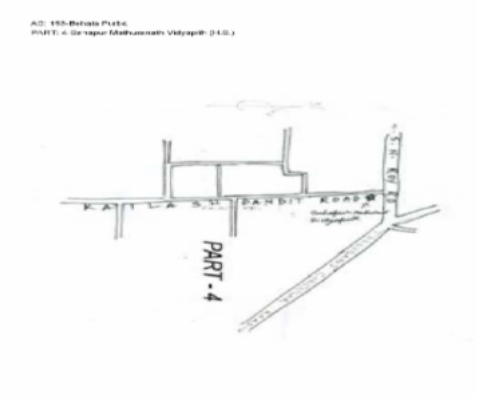

Nazri Naksha