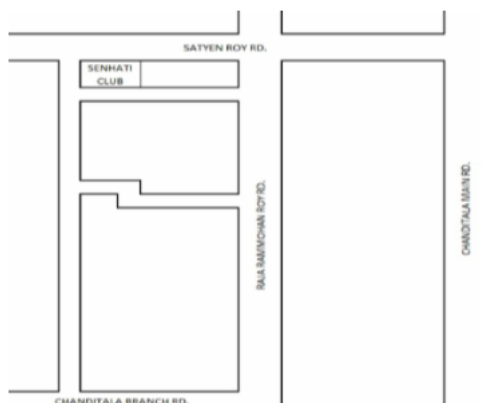

নির্বাচক নিবন্ধন আধিকারিকের স্বাক্ষর

Nazri Naksha

Google Map View

Polling Station Building Front View

Polling Station Front View

Cad View

Key MAP View

1 নাম : সুনয়নী দাস স্বামীর নাম: বাদল দাস বাড়ির নং : n0252 বয়স : 43 লিঙ্গ : মহিলা	TFE0191908 ফটো উপলব্ধ	2 নাম : অতসি দাস স্বামীর নাম: অচিন্ত্য দাস বাড়ির নং : n0503 বয়স : 38 লিঙ্গ : মহিলা	TFE2691996 ফটো উপলব্ধ	3 নাম : রাহুল মোদক স্বামীর নাম: শর্মিলা মোদক বাড়ির নং : n0507 বয়স : 27 লিঙ্গ : পুরুষ	TFE2692036 ফটো উপলব্ধ
4 নাম : বেবি সিং স্বামীর নাম: অখিলেশ সিং বাড়ির নং : 322,3রোড ফ্ল্যাট সি1 বয়স : 28 লিঙ্গ : মহিলা	TFE3178670 ফটো উপলব্ধ	5 নাম : বাপ্পা ভৌমিক পিতার নাম: জয়ন্ত ভৌমিক বাড়ির নং : 1 বয়স : 34 লিঙ্গ : পুরুষ	TFE2202125 ফটো উপলব্ধ	6 নাম : কল্লোল দাস পিতার নাম: দবী চরন দাস বাড়ির নং : 1 বয়স : 63 লিঙ্গ : পুরুষ	LXQ0408492 ফটো উপলব্ধ
7 নাম : ত্রিযাসা দাস পিতার নাম: কল্লোল দাস বাড়ির নং : 1 বয়স : 28 লিঙ্গ : মহিলা	TFE2502490 ফটো উপলব্ধ	8 নাম : বুলা নায়ক স্বামীর নাম: বরুণ নায়ক বাড়ির নং : 1 বয়স : 41 লিঙ্গ : মহিলা	TFE2502615 ফটো উপলব্ধ	9 নাম : শিউ বচন প্রজাপতি পিতার নাম: কামকান্ত প্রজাপতি বাড়ির নং : 2/1 বয়স : 63 লিঙ্গ : পুরুষ	TFE0108365 ফটো উপলব্ধ
10 নাম : যশোদা দেবী প্রজাপতি স্বামীর নাম: শিউবচন প্রজাপতি বাড়ির নং : 2/1 বয়স : 56 লিঙ্গ : মহিলা	TFE0108373 ফটো উপলব্ধ	11 নাম : আনন্দ প্রজাপতি পিতার নাম: শিউবচন প্রজাপতি বাড়ির নং : 2/1 বয়স : 38 লিঙ্গ : পুরুষ	TFE2502367 ফটো উপলব্ধ	12 নাম : সুমন্ত প্রজাপতি পিতার নাম: শিউবচন প্রজাপতি বাড়ির নং : 2/1 বয়স : 33 লিঙ্গ : পুরুষ	TFE2502359 ফটো উপলব্ধ
13 নাম : সোনি শর্মা পিতার নাম: জয় শংকর শর্মা বাড়ির নং : 2/3 বয়স : 24 লিঙ্গ : মহিলা	TFE3178696 ফটো উপলব্ধ	14 নাম : সুশমা ডাস স্বামীর নাম: বিশু ডাস বাড়ির নং : 2/3 বয়স : 74 লিঙ্গ : মহিলা	WB/18/112/228622 ফটো উপলব্ধ	15 নাম : অমিতা ডাস স্বামীর নাম: রবিণ ডাস বাড়ির নং : 2/3 বয়স : 71 লিঙ্গ : মহিলা	WB/18/112/228623 ফটো উপলব্ধ
16 নাম : তপস ডাস পিতার নাম: বিশু ডাস বাড়ির নং : 2/3 বয়স : 58 লিঙ্গ : পুরুষ	WB/18/112/228713 ফটো উপলব্ধ	17 নাম : অমল ডাস পিতার নাম: কেপ্ত ডাস বাড়ির নং : 2/3 বয়স : 58 লিঙ্গ : পুরুষ	WB/18/112/228724 ফটো উপলব্ধ	18 নাম : তপতি ডাস স্বামীর নাম: শয়মাল ডাস বাড়ির নং : 2/3 বয়স : 55 লিঙ্গ : মহিলা	WB/18/112/228039 ফটো উপলব্ধ
19 নাম : অশোক ডাস পিতার নাম: বিশু ডাস বাড়ির নং : 2/3 বয়স : 54 লিঙ্গ : পুরুষ	WB/18/112/228552 ফটো উপলব্ধ	20 নাম : অনিন্দ্য দাস পিতার নাম: রবীন দাস বাড়ির নং : 2/3 বয়স : 51 লিঙ্গ : পুরুষ	WB/18/112/228337 ফটো উপলব্ধ	21 নাম : ঋনা ডাস স্বামীর নাম: অমল ডাস বাড়ির নং : 2/3 বয়স : 51 লিঙ্গ : মহিলা	HLG3127099 ফটো উপলব্ধ
22 নাম : কাবেরী দাস স্বামীর নাম: অশোক দাস বাড়ির নং : 2/3 বয়স : 50 লিঙ্গ : মহিলা	TFE2038651 ফটো উপলব্ধ	23 নাম : সুমিতা দাস স্বামীর নাম: অনিন্দ্য দাস বাড়ির নং : 2/3 বয়স : 50 লিঙ্গ : মহিলা	TFE1286483 ফটো উপলব্ধ	24 নাম : আচিন্ত্য দাস পিতার নাম: রবীন দাস বাড়ির নং : 2/3 বয়স : 49 লিঙ্গ : পুরুষ	WB/18/112/228040 ফটো উপলব্ধ
25 নাম : ইন্দ্রনীল দাস পিতার নাম: শ্যামল দাস বাড়ির নং : 2/3 বয়স : 29 লিঙ্গ : পুরুষ	TFE2383206 ফটো উপলব্ধ	26 নাম : দিবকর সামন্ত পিতার নাম: পরিতোষ সামন্ত বাড়ির নং : 2/3 বয়স : 52 লিঙ্গ : পুরুষ	WB/18/112/228189 ফটো উপলব্ধ	27 নাম : টুঙ্গা সামন্ত স্বামীর নাম: দিবাকর সামন্ত বাড়ির নং : 2/3 বয়স : 47 লিঙ্গ : মহিলা	TFE2038511 ফটো উপলব্ধ
28 নাম : মোনি শর্মা পিতার নাম: জয় শঙ্কর শর্মা বাড়ির নং : 2/3 বয়স : 21 লিঙ্গ : মহিলা	TFE3287703 ফটো উপলব্ধ	29 নাম : অলকা শর্মা পিতার নাম: জয় শঙ্কর শর্মা বাড়ির নং : 2/3, বয়স : 20 লিঙ্গ : মহিলা	TFE3291366 ফটো উপলব্ধ	30 নাম : চন্দ্রাবতীদেবী সীঙ্গ স্বামীর নাম: দ্রুব সীঙ্গ বাড়ির নং : 2/3 বয়স : 71 লিঙ্গ : মহিলা	WB/18/112/228353 ফটো উপলব্ধ