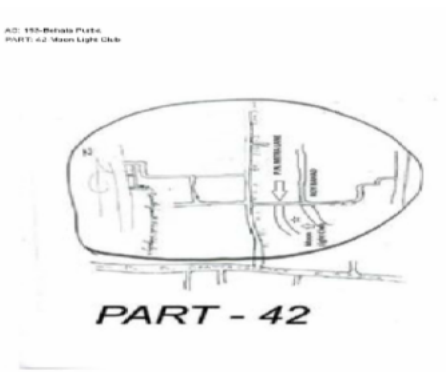

Nazri Naksha