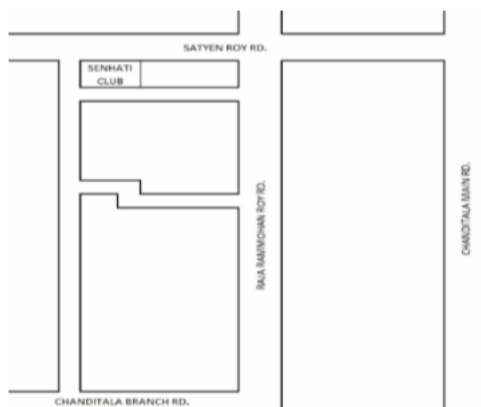

নির্বাচক নিবন্ধন আধিকারিকের স্বাক্ষর

Nazri Naksha

Google Map View

Polling Station Building Front View

Polling Station Front View

Cad View

Key MAP View

1	TFE3288487	নাম : ইতু ভৌমিক পিতার নাম: মনীন্দ্র কুমার ভৌমিক বাড়ির নং : 1 বয়স : 62 লিঙ্গ : মহিলা	ফটো উপলব্ধ	2	WB/18/112/228142	নাম : শুপ্রিয় ভৌমিক স্বামীর নাম: চন্দন ভৌমিক বাড়ির নং : 1 বয়স : 58 লিঙ্গ : মহিলা	ফটো উপলব্ধ	3	WB/18/112/228733	নাম : জয়ন্ত ভৌমিক পিতার নাম: মনীন্দ্র ভৌমিক বাড়ির নং : 1 বয়স : 56 লিঙ্গ : পুরুষ	ফটো উপলব্ধ
4	HLG3127065	নাম : অভিজীত ভৌমিক পিতার নাম: চন্দন ভৌমিক বাড়ির নং : 1 বয়স : 41 লিঙ্গ : পুরুষ	ফটো উপলব্ধ	5	TFE0183897	নাম : অনীতা ভৌমিক স্বামীর নাম: অভিজীত ভৌমিক বাড়ির নং : 1 বয়স : 40 লিঙ্গ : মহিলা	ফটো উপলব্ধ	6	WB/18/112/228133	নাম : জয়বহদুর গুডুম পিতার নাম: কলবহদুর গুডুম বাড়ির নং : 1 বয়স : 67 লিঙ্গ : পুরুষ	ফটো উপলব্ধ
7	WB/18/112/228132	নাম : পাবতি গুডুম স্বামীর নাম: জয়বহদুর গুডুম বাড়ির নং : 1 বয়স : 64 লিঙ্গ : মহিলা	ফটো উপলব্ধ	8	WB/18/112/228147	নাম : রবি নায়ক পিতার নাম: চিত্তামনি নায়ক বাড়ির নং : 1 বয়স : 71 লিঙ্গ : পুরুষ	ফটো উপলব্ধ	9	WB/18/112/228146	নাম : লক্ষ্মি নায়ক স্বামীর নাম: রবি নায়ক বাড়ির নং : 1 বয়স : 68 লিঙ্গ : মহিলা	ফটো উপলব্ধ
10	HLG2631331	নাম : বড়ন সনায়েক পিতার নাম: রবি সনায়েক বাড়ির নং : 1 বয়স : 44 লিঙ্গ : পুরুষ	ফটো উপলব্ধ	11	HLG2631349	নাম : সোমা সনায়েক পিতার নাম: রবি সনায়েক বাড়ির নং : 1 বয়স : 42 লিঙ্গ : মহিলা	ফটো উপলব্ধ	12	TFE1451145	নাম : শশী ভূয়ন পন্ডিড পিতার নাম: ব্রজগোপাল পন্ডিড বাড়ির নং : 1 বয়স : 41 লিঙ্গ : পুরুষ	ফটো উপলব্ধ
13	TFE1895010	নাম : শ্যামল দলুই পিতার নাম: সতীশ দলুই বাড়ির নং : 17/1 বয়স : 53 লিঙ্গ : পুরুষ	ফটো উপলব্ধ	14	TFE1895002	নাম : শিখা দলুই স্বামীর নাম: শ্যামল দলুই বাড়ির নং : 17/1 বয়স : 37 লিঙ্গ : মহিলা	ফটো উপলব্ধ	15	HLG3523065	নাম : মুণাল জনা পিতার নাম: শক্তিপদ জনা বাড়ির নং : 20/1 বয়স : 39 লিঙ্গ : পুরুষ	ফটো উপলব্ধ
16	TFE1452218	নাম : বাপ্পা ব্যানার্জী পিতার নাম: ভলু ব্যানার্জী বাড়ির নং : 20/1 বয়স : 38 লিঙ্গ : পুরুষ	ফটো উপলব্ধ	17	TFE1675461	নাম : প্রসান্ত ব্যানার্জী পিতার নাম: সঞ্জীব ব্যানার্জী বাড়ির নং : 20/1 বয়স : 35 লিঙ্গ : পুরুষ	ফটো উপলব্ধ	18	TFE3285954	নাম : পিয়ালি ব্যানার্জী স্বামীর নাম: প্রশান্ত ব্যানার্জী বাড়ির নং : 20/1 বয়স : 32 লিঙ্গ : মহিলা	ফটো উপলব্ধ
19	TFE2903326	নাম : বলা দাস স্বামীর নাম: নির্মল দাস বাড়ির নং : 20/1 বয়স : 62 লিঙ্গ : মহিলা	ফটো উপলব্ধ	20	TFE1452697	নাম : বিশুজিৎ দাস পিতার নাম: নির্মল দাস বাড়ির নং : 20/1 বয়স : 43 লিঙ্গ : পুরুষ	ফটো উপলব্ধ	21	TFE2903359	নাম : শান্তি দাস স্বামীর নাম: বিশুজিৎ দাস বাড়ির নং : 20/1 বয়স : 34 লিঙ্গ : মহিলা	ফটো উপলব্ধ
22	TFE1286590	নাম : দীনু হালদার পিতার নাম: রতন হালদার বাড়ির নং : 20/1 বয়স : 48 লিঙ্গ : পুরুষ	ফটো উপলব্ধ	23	TFE1451939	নাম : তনু হালদার স্বামীর নাম: দীনু হালদার বাড়ির নং : 20/1 বয়স : 36 লিঙ্গ : মহিলা	ফটো উপলব্ধ	24	WB/18/112/222430	নাম : তারা রানী জানা স্বামীর নাম: শক্তি পদ জানা বাড়ির নং : 20/1 বয়স : 60 লিঙ্গ : মহিলা	ফটো উপলব্ধ
25	WB/28/193/258092	নাম : আরতি পাঁজা স্বামীর নাম: গোপাল পাঁজা বাড়ির নং : 20/1 বয়স : 79 লিঙ্গ : মহিলা	ফটো উপলব্ধ	26	WB/18/112/222521	নাম : শঙ্করী সর্দার স্বামীর নাম: তপন সর্দার বাড়ির নং : 20/1 বয়স : 59 লিঙ্গ : মহিলা	ফটো উপলব্ধ	27	WB/18/112/222072	নাম : হরু সর্দার পিতার নাম: বলাই সর্দার বাড়ির নং : 20/1 বয়স : 57 লিঙ্গ : পুরুষ	ফটো উপলব্ধ
28	TFE3333697	নাম : আরতী সর্দার স্বামীর নাম: কর্ন সর্দার বাড়ির নং : 20/1 বয়স : 60 লিঙ্গ : মহিলা	ফটো উপলব্ধ	29	HLG3523057	নাম : অপিমা সর্দার স্বামীর নাম: দুলাল সর্দার বাড়ির নং : 20/1 বয়স : 54 লিঙ্গ : মহিলা	ফটো উপলব্ধ	30	WB/18/112/222438	নাম : দুলাল সর্দার পিতার নাম: বলাই সর্দার বাড়ির নং : 20/1 বয়স : 51 লিঙ্গ : পুরুষ	ফটো উপলব্ধ