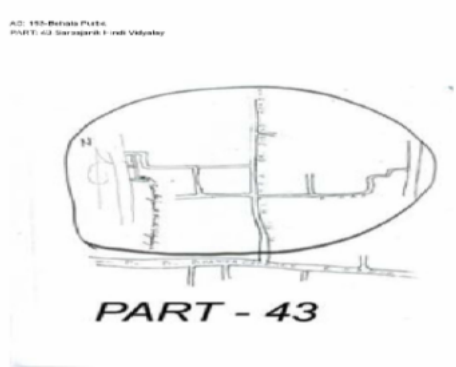

Nazri Naksha