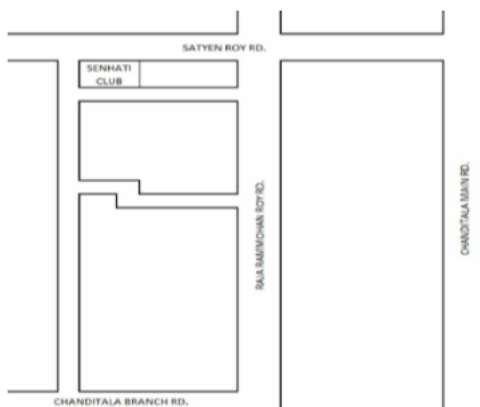

নির্বাচক নিবন্ধন আধিকারিকের স্বাক্ষর

Nazri Naksha

Google Map View

Polling Station Building Front View

Polling Station Front View

Cad View

Key MAP View

1 নাম : শশা দাস স্বামীর নাম: অসিত দাস বাড়ির নং : n0291 বয়স : 52 লিঙ্গ : মহিলা	WB/18/112/093149	2 নাম : সজল চটজী পিতার নাম: শিবনরায়ন চটজী বাড়ির নং : 10/4 বয়স : 76 লিঙ্গ : পুরুষ	HLG0563577	3 নাম : অঞ্জলী চটজী স্বামীর নাম: সজল চটজী বাড়ির নং : 10/4 বয়স : 69 লিঙ্গ : মহিলা	HLG0563585
4 নাম : সংদীপ চটজী পিতার নাম: সজল চটজী বাড়ির নং : 10/4 বয়স : 43 লিঙ্গ : পুরুষ	HLG2170140	5 নাম : সৌম্যদীপ চ্যাটার্জী পিতার নাম: সজল চ্যাটার্জী বাড়ির নং : 10/4 বয়স : 34 লিঙ্গ : পুরুষ	TFE1686518	6 নাম : শাহু ব্যানার্জী পিতার নাম: মাধব ব্যানার্জী বাড়ির নং : 12 বয়স : 41 লিঙ্গ : পুরুষ	HLG3774445
7 নাম : অর্পিতা সাউ পিতার নাম: কালীপদ সাউ বাড়ির নং : 12 বয়স : 41 লিঙ্গ : মহিলা	MLN3324555	8 নাম : গৌতম বসু পিতার নাম: অনিল বসু বাড়ির নং : 17/1 বয়স : 60 লিঙ্গ : পুরুষ	HLG0561001	9 নাম : অরপিতা বসু স্বামীর নাম: গৌতম বসু বাড়ির নং : 17/1 বয়স : 53 লিঙ্গ : মহিলা	HLG3773314
10 নাম : বুদ্ধদেব বোস বোস পিতার নাম: অনিল বসু বাড়ির নং : 17/1 বয়স : 52 লিঙ্গ : পুরুষ	TFE2794063	11 নাম : বানশ্রী বোস স্বামীর নাম: বুদ্ধদেব বোস বাড়ির নং : 17/1 বয়স : 45 লিঙ্গ : মহিলা	TFE1465772	12 নাম : আকাশ বোস পিতার নাম: গৌতম বোস বাড়ির নং : 17/1 বয়স : 27 লিঙ্গ : পুরুষ	TFE2669869
13 নাম : অভিক বোস মায়ের নাম: অর্পিতা বোস বাড়ির নং : 17/1 বয়স : 26 লিঙ্গ : পুরুষ	TFE3113099	14 নাম : গোবিন্দ ওরাও পিতার নাম: ধ্রুব ওরাও বাড়ির নং : 18/1এ বয়স : 38 লিঙ্গ : পুরুষ	TFE0311670	15 নাম : শর্মিষ্ঠা বোলার পিতার নাম: কমল বোলার বাড়ির নং : 20 বয়স : 29 লিঙ্গ : মহিলা	TFE3113040
16 নাম : অনিতা কানুনগো স্বামীর নাম: সুদীপ কানুনগো বাড়ির নং : 20 বয়স : 62 লিঙ্গ : মহিলা	TFE1346550	17 নাম : নিবেদিতা সেঙ্গুণ্ডা স্বামীর নাম: কমাখ্যা প্রসাদ সেঙ্গুণ্ডা বাড়ির নং : 20 বয়স : 82 লিঙ্গ : মহিলা	HLG3168242	18 নাম : জয় সেঙ্গুণ্ডা পিতার নাম: কমাখ্যা প্রসাদ সেঙ্গুণ্ডা বাড়ির নং : 20 বয়স : 59 লিঙ্গ : পুরুষ	WB/18/112/096459
19 নাম : দীপ সেনগুপ্ত পিতার নাম: কমাখ্যা প্রসাদ সেনগুপ্ত বাড়ির নং : 20 বয়স : 47 লিঙ্গ : পুরুষ	HLG2253128	20 নাম : পৌতম মাহাতো পিতার নাম: মেঘনাথ মাহাতো বাড়ির নং : 34/198 বয়স : 40 লিঙ্গ : পুরুষ	HLG3774163	21 নাম : লিলারানী পণ্ডল স্বামীর নাম: অনিল পণ্ডল বাড়ির নং : 72/2 বয়স : 76 লিঙ্গ : মহিলা	WB/18/112/312117
22 নাম : দিপক পণ্ডল পিতার নাম: অনিল পণ্ডল বাড়ির নং : 72/2 বয়স : 66 লিঙ্গ : পুরুষ	WB/18/112/312039	23 নাম : অর্পিতা পণ্ডল স্বামীর নাম: দিপক পণ্ডল বাড়ির নং : 72/2 বয়স : 51 লিঙ্গ : মহিলা	HLG2169399	24 নাম : অর্পিতা পাল পিতার নাম: দীপক পাল বাড়ির নং : 72/2 বয়স : 29 লিঙ্গ : পুরুষ	TFE2515476
25 নাম : পংকজ কুমার মোণ্ডল পিতার নাম: রাধাকান্ত মোণ্ডল বাড়ির নং : 72A/1 বয়স : 81 লিঙ্গ : পুরুষ	HLG1638220	26 নাম : সধনা মোণ্ডল স্বামীর নাম: পংকজ কুমার মোণ্ডল বাড়ির নং : 72A/1 বয়স : 75 লিঙ্গ : মহিলা	HLG1638238	27 নাম : সোমনাথ দাস পিতার নাম: কমল দাস বাড়ির নং : 72A/2 বয়স : 49 লিঙ্গ : পুরুষ	HSV3533866
28 নাম : অঞ্জলী দে স্বামীর নাম: গোবিন্দ চন্দ্র দে বাড়ির নং : 72A/2 বয়স : 70 লিঙ্গ : মহিলা	HLG0289447	29 নাম : জয়ন্ত দে পিতার নাম: গোবিন্দ চন্দ্র দে বাড়ির নং : 72A/2 বয়স : 47 লিঙ্গ : পুরুষ	HLG3535218	30 নাম : শুশান্ত ডেয় পিতার নাম: গোবিন্দ ডেয় বাড়ির নং : 72A/2 বয়স : 43 লিঙ্গ : পুরুষ	HLG2667822