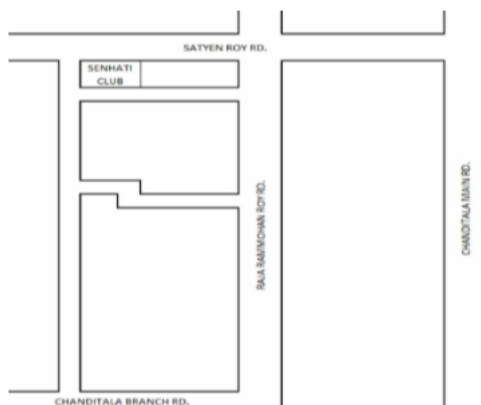

নির্বাচক নিবন্ধন আধিকারিকের স্বাক্ষর

Nazri Naksha

Google Map View

Polling Station Building Front View

Polling Station Front View

Cad View

Key MAP View

1 নাম : প্রদীপ্ত লহিড়ী পিতার নাম: প্রণব কুমার লহিড়ী বাড়ির নং : n0155 বয়স : 41 লিঙ্গ : পুরুষ	HLG3988474 ফটো উপলব্ধ	2 নাম : গনেশ রুমাহাতো পিতার নাম: সোহনা রুমাহাতো বাড়ির নং : n0166 বয়স : 75 লিঙ্গ : পুরুষ	HLG3988490 ফটো উপলব্ধ	3 নাম : শঙ্কর মালি পিতার নাম: ভুবন চন্দ্র মালি বাড়ির নং : n0405 বয়স : 36 লিঙ্গ : পুরুষ	TFE1469535 ফটো উপলব্ধ
4 নাম : কনকলতা মজুমদার স্বামীর নাম: অভিজিত মজুমদার বাড়ির নং : n0167 বয়স : 39 লিঙ্গ : মহিলা	HLG3988532 ফটো উপলব্ধ	5 নাম : সুরথ হলের পিতার নাম: বিনোদ হলের বাড়ির নং : 1/4C বয়স : 77 লিঙ্গ : পুরুষ	WB/18/112/186849 ফটো উপলব্ধ	6 নাম : প্রহ্লাদ হলের পিতার নাম: সুরথ হলের বাড়ির নং : 1/4C বয়স : 51 লিঙ্গ : পুরুষ	WB/18/112/186868 ফটো উপলব্ধ
7 নাম : পঙ্কজ হালদার পিতার নাম: সুরথ হালদার বাড়ির নং : 1/4C বয়স : 49 লিঙ্গ : পুরুষ	HLG2128734 ফটো উপলব্ধ	8 নাম : প্রশান্ত হলের পিতার নাম: সুরথ হলের বাড়ির নং : 1/4C বয়স : 44 লিঙ্গ : পুরুষ	HLG2615425 ফটো উপলব্ধ	9 নাম : শুশান্ত হলের পিতার নাম: সুরথ চন্দ্র হলের বাড়ির নং : 1/4C বয়স : 42 লিঙ্গ : পুরুষ	HLG3114626 ফটো উপলব্ধ
10 নাম : সুজতা হলের স্বামীর নাম: প্রহ্লাদ হলের বাড়ির নং : 1/4C বয়স : 42 লিঙ্গ : মহিলা	HLG3518925 ফটো উপলব্ধ	11 নাম : সম্পা হালদার স্বামীর নাম: পঙ্কজ হালদার বাড়ির নং : 1/4C বয়স : 41 লিঙ্গ : মহিলা	TFE1469006 ফটো উপলব্ধ	12 নাম : অর্চনা হালদার পিতার নাম: প্রহ্লাদ হালদার বাড়ির নং : 1/4C বয়স : 26 লিঙ্গ : মহিলা	TFE2699445 ফটো উপলব্ধ
13 নাম : প্রনতি হালদার(কপাট) স্বামীর নাম: প্রশান্ত হালদার বাড়ির নং : 1/4C বয়স : 37 লিঙ্গ : মহিলা	TFE0206045 ফটো উপলব্ধ	14 নাম : অনুশ্রী হালদার পিতার নাম: প্রহ্লাদ হালদার বাড়ির নং : 1/8/সি বয়স : 25 লিঙ্গ : মহিলা	TFE2712065 ফটো উপলব্ধ	15 নাম : অনামিকা হালদার পিতার নাম: প্রহ্লাদ হালদার বাড়ির নং : 1/8/সি বয়স : 25 লিঙ্গ : মহিলা	TFE2712073 ফটো উপলব্ধ
16 নাম : আল্পনা মুখার্জী স্বামীর নাম: সমর মুখার্জী বাড়ির নং : 2 বয়স : 79 লিঙ্গ : মহিলা	WB/18/112/186157 ফটো উপলব্ধ	17 নাম : রবিশ মুখার্জী পিতার নাম: কালিদাস মুখার্জী বাড়ির নং : 2 বয়স : 71 লিঙ্গ : পুরুষ	WB/18/112/186003 ফটো উপলব্ধ	18 নাম : গোপাল মুখার্জী পিতার নাম: মনোরঞ্জন মুখার্জী বাড়ির নং : 2 বয়স : 65 লিঙ্গ : পুরুষ	TFE3303625 ফটো উপলব্ধ
19 নাম : গোবিন্দ মুখার্জী পিতার নাম: মনোরঞ্জন মুখার্জী বাড়ির নং : 2 বয়স : 59 লিঙ্গ : পুরুষ	WB/18/112/186415 ফটো উপলব্ধ	20 নাম : সংদীপ মুখার্জী পিতার নাম: সমর মুখার্জী বাড়ির নং : 2 বয়স : 58 লিঙ্গ : পুরুষ	WB/18/112/186225 ফটো উপলব্ধ	21 নাম : জয়দীপ মুখার্জী পিতার নাম: সমর মুখার্জী বাড়ির নং : 2 বয়স : 55 লিঙ্গ : পুরুষ	WB/18/112/186132 ফটো উপলব্ধ
22 নাম : আরতী মুখার্জী স্বামীর নাম: গবীন্দ মুখার্জী বাড়ির নং : 2 বয়স : 55 লিঙ্গ : মহিলা	WB/18/112/420271 ফটো উপলব্ধ	23 নাম : লক্ষ্মী মুখার্জী স্বামীর নাম: সুনীল মুখার্জী বাড়ির নং : 2 বয়স : 63 লিঙ্গ : মহিলা	TFE2840700 ফটো উপলব্ধ	24 নাম : সবিত মুখার্জী স্বামীর নাম: গোপাল মুখার্জী বাড়ির নং : 2 বয়স : 58 লিঙ্গ : মহিলা	HLG0344036 ফটো উপলব্ধ
25 নাম : শান্তনু মুখার্জী পিতার নাম: সুরেশ রঞ্জন মুখার্জী বাড়ির নং : 2 বয়স : 47 লিঙ্গ : পুরুষ	HLG2123925 ফটো উপলব্ধ	26 নাম : টুঙ্গা মুখার্জী স্বামীর নাম: শান্তনু মুখার্জী বাড়ির নং : 2 বয়স : 47 লিঙ্গ : মহিলা	HLG3126562 ফটো উপলব্ধ	27 নাম : কৌশিক মুখার্জী পিতার নাম: তপন মুখার্জী বাড়ির নং : 2 বয়স : 42 লিঙ্গ : পুরুষ	HLG3742160 ফটো উপলব্ধ
28 নাম : সরূপ মুখার্জী পিতার নাম: সুরেশ রঞ্জন মুখার্জী বাড়ির নং : 2 বয়স : 41 লিঙ্গ : পুরুষ	HLG3112620 ফটো উপলব্ধ	29 নাম : কুণাল মুখার্জী পিতার নাম: তপন মুখার্জী বাড়ির নং : 2 বয়স : 40 লিঙ্গ : পুরুষ	HLG3112604 ফটো উপলব্ধ	30 নাম : পাপিয়া মুখার্জী পিতার নাম: সুনীল মুখার্জী বাড়ির নং : 2 বয়স : 40 লিঙ্গ : মহিলা	HLG3112638 ফটো উপলব্ধ