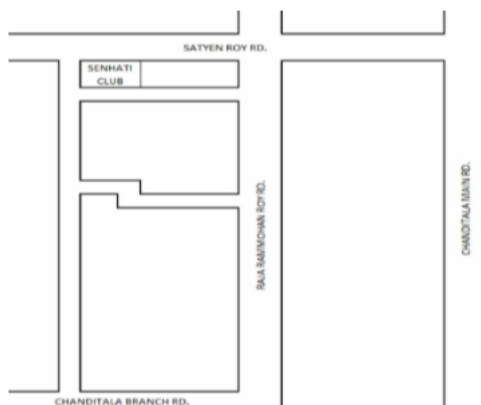

নির্বাচক নিবন্ধন আধিকারিকের স্বাক্ষর

Nazri Naksha

Google Map View

Polling Station Building Front View

Polling Station Front View

Cad View

Key MAP View

1 নাম : বটু কৃষ্ণ কুতী পিতার নাম: অখিল চন্দ্র কুঠি বাড়ির নং : n0089 বয়স : 79 লিঙ্গ : পুরুষ	WB/18/112/567002	ফটো উপলব্ধ	2 নাম : সবুজ দাস পিতার নাম: সত্য নারায়ণ দাস বাড়ির নং : n0285 বয়স : 31 লিঙ্গ : পুরুষ	TFE2387835	ফটো উপলব্ধ	3 নাম : সুসীতা মন্ডল পিতার নাম: জয়দেব ভুইয়া বাড়ির নং : n0027 বয়স : 48 লিঙ্গ : মহিলা	HLG2798973	ফটো উপলব্ধ
4 নাম : অমর নাথ সরকার অন্যান্য: জাবা সরকার বাড়ির নং : 2বী,অনকুর গালস্ক্রী2 বয়স : 54 লিঙ্গ : পুরুষ	ZZC2946291	ফটো উপলব্ধ	5 নাম : পৌতম মন্ডল পিতার নাম: সুশীল মন্ডল বাড়ির নং : 19/51 বয়স : 45 লিঙ্গ : পুরুষ	TFE1482355	ফটো উপলব্ধ	6 নাম : চন্দনা মন্ডল স্বামীর নাম: পৌতম মন্ডল বাড়ির নং : 19/51 বয়স : 36 লিঙ্গ : মহিলা	TFE2742591	ফটো উপলব্ধ
7 নাম : অরপিতা ডেয় স্বামীর নাম: অমিয় ডেয় বাড়ির নং : 27/25/1A বয়স : 62 লিঙ্গ : মহিলা	WB/18/112/576282	ফটো উপলব্ধ	8 নাম : সুদহংসু চৌধুরী পিতার নাম: শশাঙ্ক শেখর চৌধুরী বাড়ির নং : 27/37 বয়স : 65 লিঙ্গ : পুরুষ	TFE3084175	ফটো উপলব্ধ	9 নাম : সরশ্বতী চৌধুরী স্বামীর নাম: সৌমেন চৌধুরী বাড়ির নং : 27/41 বয়স : 62 লিঙ্গ : মহিলা	HLG3865813	ফটো উপলব্ধ
10 নাম : সৌমেন চৌধুরী পিতার নাম: বোনবেহরী চৌধুরী বাড়ির নং : 27/41 বয়স : 72 লিঙ্গ : পুরুষ	HLG3865805	ফটো উপলব্ধ	11 নাম : রবিন্দ্রনাথ দও পিতার নাম: পশুপতি দও বাড়ির নং : 27/55 বয়স : 67 লিঙ্গ : পুরুষ	HLG3314333	ফটো উপলব্ধ	12 নাম : দিবাকর মাইতি পিতার নাম: বিষ্ণু পদ মাইতি বাড়ির নং : 27/55/1 বয়স : 71 লিঙ্গ : পুরুষ	TFE0449256	ফটো উপলব্ধ
13 নাম : সোনা মাইতি স্বামীর নাম: দিবাকর মাইতি বাড়ির নং : 27/55/1 বয়স : 63 লিঙ্গ : মহিলা	TFE3038460	ফটো উপলব্ধ	14 নাম : রিমা মাইতি পিতার নাম: দিবাকর মাইতি বাড়ির নং : 27/55/1 বয়স : 33 লিঙ্গ : মহিলা	TFE1902824	ফটো উপলব্ধ	15 নাম : ইন্দ্রানী হালদার পিতার নাম: হৃদয় হালদার বাড়ির নং : 37/1 বয়স : 24 লিঙ্গ : মহিলা	TFE2893428	ফটো উপলব্ধ
16 নাম : বুবাই বারুই পিতার নাম: নরেন বারুই বাড়ির নং : 53বী বয়স : 36 লিঙ্গ : পুরুষ	TFE0450262	ফটো উপলব্ধ	17 নাম : মিরারয় চৌধুরী স্বামীর নাম: নিমল রয় চৌধুরী বাড়ির নং : 57B বয়স : 76 লিঙ্গ : মহিলা	WB/18/112/576908	ফটো উপলব্ধ	18 নাম : পর্যরয় চৌধুরী পিতার নাম: নিমল রয় চৌধুরী বাড়ির নং : 57B বয়স : 49 লিঙ্গ : পুরুষ	WB/18/112/576910	ফটো উপলব্ধ
19 নাম : বিদিশা মৈতি পিতার নাম: রবিণ মৈতি বাড়ির নং : 61/1 বয়স : 38 লিঙ্গ : মহিলা	HLG3582574	ফটো উপলব্ধ	20 নাম : রিয়া ভুইঞা পিতার নাম: মুন্না ভুইঞা বাড়ির নং : 61/1 বয়স : 39 লিঙ্গ : মহিলা	HLG3315686	ফটো উপলব্ধ	21 নাম : বিশ্বনাথ মৈটে পিতার নাম: বণমালি মৈটে বাড়ির নং : 61/1 বয়স : 76 লিঙ্গ : পুরুষ	WB/18/112/567444	ফটো উপলব্ধ
22 নাম : তপস মৈটে পিতার নাম: হারাধন মৈটে বাড়ির নং : 61/1 বয়স : 66 লিঙ্গ : পুরুষ	WB/18/112/567058	ফটো উপলব্ধ	23 নাম : গউর মৈটে পিতার নাম: হারাধন মৈটে বাড়ির নং : 61/1 বয়স : 62 লিঙ্গ : পুরুষ	WB/18/112/567117	ফটো উপলব্ধ	24 নাম : শিবনী মৈটে স্বামীর নাম: সুধীর মৈটে বাড়ির নং : 61/1 বয়স : 62 লিঙ্গ : মহিলা	WB/18/112/567064	ফটো উপলব্ধ
25 নাম : ভলা মৈটে পিতার নাম: বণমালি মৈটে বাড়ির নং : 61/1 বয়স : 59 লিঙ্গ : পুরুষ	HLG2083335	ফটো উপলব্ধ	26 নাম : রবীন্দ্র নাথ মাইতি পিতার নাম: শশাঙ্ক শোখর মাইতি বাড়ির নং : 61/1 বয়স : 58 লিঙ্গ : পুরুষ	HLG3868411	ফটো উপলব্ধ	27 নাম : ঝড়না মৈটে স্বামীর নাম: তপস মৈটে বাড়ির নং : 61/1 বয়স : 57 লিঙ্গ : মহিলা	WB/18/112/567579	ফটো উপলব্ধ
28 নাম : লিলিমা মৈটে স্বামীর নাম: গউর মৈটে বাড়ির নং : 61/1 বয়স : 56 লিঙ্গ : মহিলা	HLG2153278	ফটো উপলব্ধ	29 নাম : পপিয়া মৈটে স্বামীর নাম: নিতাই মৈটে বাড়ির নং : 61/1 বয়স : 56 লিঙ্গ : মহিলা	HLG3865821	ফটো উপলব্ধ	30 নাম : রঞ্জন মৈটে পিতার নাম: গোষ্ঠ মৈটে বাড়ির নং : 61/1 বয়স : 55 লিঙ্গ : পুরুষ	WB/18/112/567280	ফটো উপলব্ধ