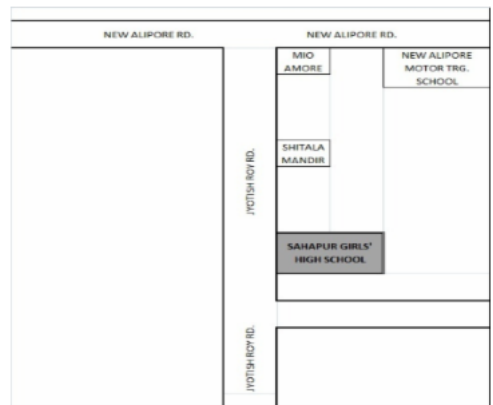

নির্বাচক নিবন্ধন আধিকারিকের স্বাক্ষর

Nazri Naksha

Google Map View

Polling Station Building Front View

Polling Station Front View

Cad View

Key MAP View

1 নাম : বাসন্তী হালদার স্বামীর নাম: বিজয় হালদার বাড়ির নং : n0109 বয়স : 71 লিঙ্গ : মহিলা	TFE0034314 ফটো উপলব্ধ	2 নাম : শান্তী মন্ডল স্বামীর নাম: জোগেশ্বর মন্ডল বাড়ির নং : n0144 বয়স : 71 লিঙ্গ : মহিলা	WB/18/112/120389 ফটো উপলব্ধ	3 নাম : কামেশ্বর গিরি পিতার নাম: হরিহর গিরি বাড়ির নং : 1 বয়স : 70 লিঙ্গ : পুরুষ	TFE1424654 ফটো উপলব্ধ
4 নাম : শ্রীপতি গিরি স্বামীর নাম: কামেশ্বর গিরি বাড়ির নং : 1 বয়স : 64 লিঙ্গ : মহিলা	TFE1424621 ফটো উপলব্ধ	5 নাম : অশোক কুমার জয়শওয়াল পিতার নাম: হনুমন জয়শওয়াল বাড়ির নং : 1 বয়স : 66 লিঙ্গ : পুরুষ	WB/18/112/120207 ফটো উপলব্ধ	6 নাম : অশোকপ্রসাদ প্রসাদ পিতার নাম: নন্দলাল প্রসাদ বাড়ির নং : 1 বয়স : 66 লিঙ্গ : পুরুষ	HLG2183176 ফটো উপলব্ধ
7 নাম : জোয়ালা প্রসাদ পিতার নাম: নন্দলাল প্রসাদ বাড়ির নং : 1 বয়স : 42 লিঙ্গ : পুরুষ	TFE2029411 ফটো উপলব্ধ	8 নাম : নিশা প্রসাদ স্বামীর নাম: জোয়ালা প্রসাদ বাড়ির নং : 1 বয়স : 40 লিঙ্গ : মহিলা	TFE2029502 ফটো উপলব্ধ	9 নাম : বিশ্বজিত প্রসাদ পিতার নাম: অশোক প্রসাদ বাড়ির নং : 1 বয়স : 38 লিঙ্গ : পুরুষ	TFE1424639 ফটো উপলব্ধ
10 নাম : কুলজিত প্রসাদ পিতার নাম: অশোক প্রসাদ বাড়ির নং : 1 বয়স : 34 লিঙ্গ : পুরুষ	TFE2029437 ফটো উপলব্ধ	11 নাম : দেবি প্রমা প্রসাদ স্বামীর নাম: অশোক প্রসাদ বাড়ির নং : 1 বয়স : 35 লিঙ্গ : মহিলা	TFE1424647 ফটো উপলব্ধ	12 নাম : সঞ্জুকুমার শউ পিতার নাম: কালিচরন শউ বাড়ির নং : 1 বয়স : 56 লিঙ্গ : পুরুষ	WB/18/112/120723 ফটো উপলব্ধ
13 নাম : নিতু সাউ স্বামীর নাম: সঞ্জু কুমার সাউ বাড়ির নং : 1 বয়স : 48 লিঙ্গ : মহিলা	TFE1424662 ফটো উপলব্ধ	14 নাম : সুরজ সাউ পিতার নাম: সঞ্জয় কুমার সাউ বাড়ির নং : 1 বয়স : 24 লিঙ্গ : পুরুষ	TFE3187010 ফটো উপলব্ধ	15 নাম : ধমেন্দর ঠাকুর পিতার নাম: মহাদেব ঠাকুর বাড়ির নং : 1 বয়স : 44 লিঙ্গ : পুরুষ	HLG2964427 ফটো উপলব্ধ
16 নাম : বাবলু ঠাকুর পিতার নাম: উত্তম ঠাকুর বাড়ির নং : 1 বয়স : 39 লিঙ্গ : পুরুষ	TFE1424670 ফটো উপলব্ধ	17 নাম : রঞ্জিত ঠাকুর পিতার নাম: উত্তম ঠাকুর বাড়ির নং : 1 বয়স : 32 লিঙ্গ : পুরুষ	TFE2495042 ফটো উপলব্ধ	18 নাম : শিবাজনী সাউ পিতার নাম: সঞ্জয় কুমার সাউ বাড়ির নং : 1 নং বয়স : 26 লিঙ্গ : মহিলা	TFE3186988 ফটো উপলব্ধ
19 নাম : কফল রাউয়াত স্বামীর নাম: ওমপ্রকাশ রাউয়াত বাড়ির নং : 2 বয়স : 76 লিঙ্গ : মহিলা	WB/18/112/120019 ফটো উপলব্ধ	20 নাম : অশোক রাউয়াত পিতার নাম: গোকুলচন্দ্র রাউয়াত বাড়ির নং : 2 বয়স : 63 লিঙ্গ : পুরুষ	WB/18/112/120701 ফটো উপলব্ধ	21 নাম : দীপক রাওত পিতার নাম: ওমপ্রকাশ রাউয়াত বাড়ির নং : 2 বয়স : 53 লিঙ্গ : পুরুষ	TFE3294709 ফটো উপলব্ধ
22 নাম : অভিষেক রাউয়াত পিতার নাম: মোহন রাউয়াত বাড়ির নং : 2 বয়স : 48 লিঙ্গ : পুরুষ	HLG3071628 ফটো উপলব্ধ	23 নাম : রপা রাউয়াত স্বামীর নাম: দীপক রাওত বাড়ির নং : 2 বয়স : 44 লিঙ্গ : মহিলা	HLG3073566 ফটো উপলব্ধ	24 নাম : মোহিত রাওয়াত পিতার নাম: অশোক কুমার রাওয়াত বাড়ির নং : 2 বয়স : 31 লিঙ্গ : পুরুষ	TFE2300846 ফটো উপলব্ধ
25 নাম : শুভম রাওত পিতার নাম: দীপক রাওত বাড়ির নং : 2 বয়স : 24 লিঙ্গ : পুরুষ	TFE2822567 ফটো উপলব্ধ	26 নাম : মিঞা তসাহা স্বামীর নাম: অজোধ্যা তসাহা বাড়ির নং : 2 বয়স : 68 লিঙ্গ : মহিলা	WB/18/112/120017 ফটো উপলব্ধ	27 নাম : রহিত তসাহা মায়ের নাম: মিঞা তসাহা বাড়ির নং : 2 বয়স : 42 লিঙ্গ : পুরুষ	HLG3071677 ফটো উপলব্ধ
28 নাম : গুরমিত সিং সিধু পিতার নাম: রঞ্জিত সিং বাড়ির নং : 2 বয়স : 56 লিঙ্গ : পুরুষ	WB/18/112/120115 ফটো উপলব্ধ	29 নাম : ইন্দ্রজিৎ সিং সিধু পিতার নাম: রঞ্জিত সিং সিধু বাড়ির নং : 2 বয়স : 45 লিঙ্গ : পুরুষ	HLG2167740 ফটো উপলব্ধ	30 নাম : হরমিত সিংহ সিধু পিতার নাম: রঞ্জিত সিংহ বাড়ির নং : 2 বয়স : 58 লিঙ্গ : পুরুষ	WB/18/112/120023 ফটো উপলব্ধ