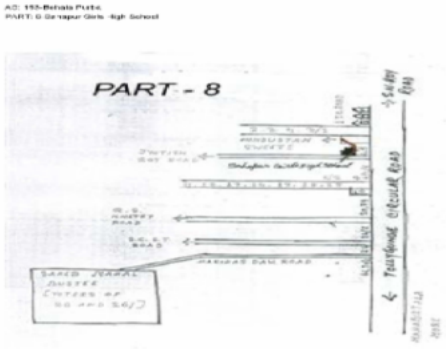

Nazri Naksha