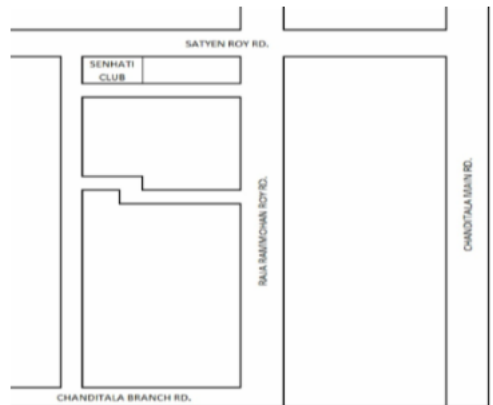

Key MAP View