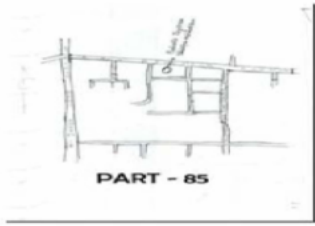

Nazri Naksha