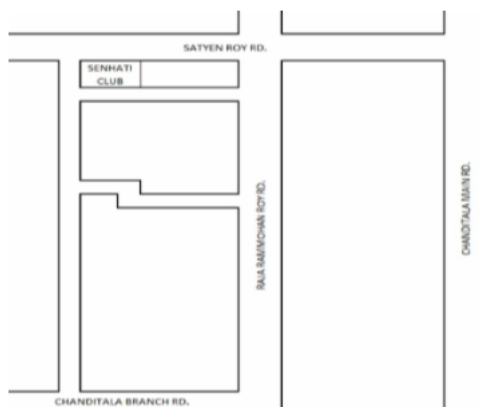

Key MAP View