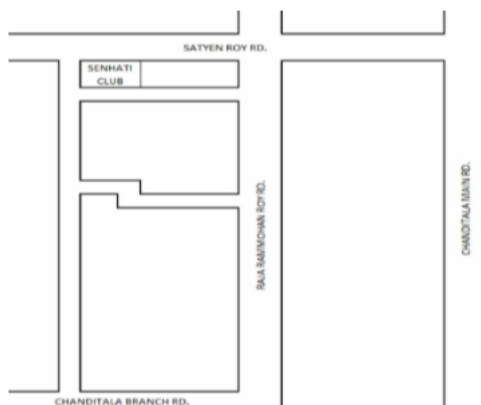

নির্বাচক নিবন্ধন আধিকারিকের স্বাক্ষর

Nazri Naksha

Google Map View

Polling Station Building Front View

Polling Station Front View

Cad View

Key MAP View

1 নাম : সোনালী প্রামাণিক স্বামীর নাম: সমীর প্রামাণিক বাড়ির নং : ৪৭ বয়স : 28 লিঙ্গ : মহিলা	TFE2697787 ফটো উপলব্ধ	2 নাম : অমরেন্দ্র কুমার বা পিতার নাম: দেও কান্ত বা বাড়ির নং : ১৩১এস বয়স : 48 লিঙ্গ : পুরুষ	TFE2049880 ফটো উপলব্ধ	3 নাম : গৌরভ কুমার বা পিতার নাম: অমরেন্দ্র কুমার বা বাড়ির নং : ১৩১এস বয়স : 25 লিঙ্গ : পুরুষ	TFE2757060 ফটো উপলব্ধ
4 নাম : শশা পড়ই স্বামীর নাম: শুভ্র কণ্ট পড়ই বাড়ির নং : 25/6 বয়স : 47 লিঙ্গ : মহিলা	HLG3997681 ফটো উপলব্ধ	5 নাম : কৌশিক চ্যাটার্জী পিতার নাম: কেদারেশ্বর চ্যাটার্জী বাড়ির নং : 26 বয়স : 49 লিঙ্গ : পুরুষ	WB/18/112/294906 ফটো উপলব্ধ	6 নাম : সৌমিক চট্টা পিতার নাম: কেদারেশ্বর চট্টা বাড়ির নং : 26 বয়স : 48 লিঙ্গ : পুরুষ	HLG2146579 ফটো উপলব্ধ
7 নাম : অনিমা চ্যাটার্জী স্বামীর নাম: সৌমিক চ্যাটার্জী বাড়ির নং : ২৬ বয়স : 48 লিঙ্গ : মহিলা	TFE2716975 ফটো উপলব্ধ	8 নাম : শর্মিষ্ঠা চ্যাটার্জী পিতার নাম: শয়মাল বানার্জি বাড়ির নং : 26 বয়স : 45 লিঙ্গ : মহিলা	BGN2237196 ফটো উপলব্ধ	9 নাম : অডিক চ্যাটার্জী পিতার নাম: কেদারেশ্বর চ্যাটার্জী বাড়ির নং : 26 বয়স : 46 লিঙ্গ : পুরুষ	HLG2160299 ফটো উপলব্ধ
10 নাম : মিঞা দও স্বামীর নাম: বলরাম দও বাড়ির নং : 26 বয়স : 84 লিঙ্গ : মহিলা	HLG2158525 ফটো উপলব্ধ	11 নাম : শুভ্র দও স্বামীর নাম: ব্রজ দও বাড়ির নং : 26 বয়স : 76 লিঙ্গ : মহিলা	HLG2158533 ফটো উপলব্ধ	12 নাম : দিপালি কাণ্ড স্বামীর নাম: পশুপতি কাণ্ড বাড়ির নং : 26/1 বয়স : 67 লিঙ্গ : মহিলা	WB/18/112/294472 ফটো উপলব্ধ
13 নাম : রথিন্দ্র কাণ্ড পিতার নাম: রবীন্দ্র কাণ্ড বাড়ির নং : 26/1 বয়স : 61 লিঙ্গ : পুরুষ	WB/18/112/294105 ফটো উপলব্ধ	14 নাম : বর্ণিতা কাণ্ড স্বামীর নাম: রথিন্দ্র নথ কাণ্ড বাড়ির নং : 26/1 বয়স : 47 লিঙ্গ : মহিলা	HLG4001608 ফটো উপলব্ধ	15 নাম : পসেনজিত কাণ্ড পিতার নাম: পশুপতি কাণ্ড বাড়ির নং : 26/1 বয়স : 46 লিঙ্গ : পুরুষ	HLG2157626 ফটো উপলব্ধ
16 নাম : সবিতা কুন্ডু শর্মা স্বামীর নাম: প্রসেনজিত কুন্ডু বাড়ির নং : 26/1 বয়স : 45 লিঙ্গ : মহিলা	TFE1289883 ফটো উপলব্ধ	17 নাম : রঞ্জিত চক্রবর্তী পিতার নাম: জিতেন্দ্র নাথ চক্রবর্তী বাড়ির নং : 26/3 বয়স : 82 লিঙ্গ : পুরুষ	WB/18/112/294745 ফটো উপলব্ধ	18 নাম : অশোক চক্রবর্তী পিতার নাম: জিতেন্দ্র চক্রবর্তী বাড়ির নং : 26/3 বয়স : 55 লিঙ্গ : পুরুষ	WB/18/112/294006 ফটো উপলব্ধ
19 নাম : শ্বপন চক্রবর্তী পিতার নাম: জিতেন্দ্র চক্রবর্তী বাড়ির নং : 26/3 বয়স : 51 লিঙ্গ : পুরুষ	WB/18/112/294751 ফটো উপলব্ধ	20 নাম : কঞ্চ চক্রবর্তী স্বামীর নাম: অশোক চক্রবর্তী বাড়ির নং : 26/3 বয়স : 51 লিঙ্গ : মহিলা	HLG1652627 ফটো উপলব্ধ	21 নাম : অরিত্র চক্রবর্তী পিতার নাম: শ্বপন চক্রবর্তী বাড়ির নং : 26/3 বয়স : 26 লিঙ্গ : পুরুষ	TFE2779064 ফটো উপলব্ধ
22 নাম : সংদীপ তসাহা পিতার নাম: সুকমল কন্টি তসাহা বাড়ির নং : 26/4 বয়স : 40 লিঙ্গ : পুরুষ	HLG3532942 ফটো উপলব্ধ	23 নাম : দীপক কুমার মায়তওয়াল পিতার নাম: পরমেশ্বর লাল মায়তওয়াল বাড়ির নং : 26/4 বয়স : 45 লিঙ্গ : পুরুষ	HCH0698329 ফটো উপলব্ধ	24 নাম : সুকমোলকান্তি সাহা পিতার নাম: গোপালচন্দ্র সাহা বাড়ির নং : 26/4 বয়স : 72 লিঙ্গ : পুরুষ	HLG2659555 ফটো উপলব্ধ
25 নাম : শর্মিষ্ঠা তসাহা স্বামীর নাম: সুকোমলকান্তি তসাহা বাড়ির নং : 26/4 বয়স : 64 লিঙ্গ : মহিলা	HLG2659563 ফটো উপলব্ধ	26 নাম : অনিন্দিতা সাহা স্বামীর নাম: সন্দীপ সাহা বাড়ির নং : 26/4 বয়স : 35 লিঙ্গ : মহিলা	TFE2627669 ফটো উপলব্ধ	27 নাম : সৈণ্তি সাহা মায়তওয়াল স্বামীর নাম: দীপক কুমার মায়তওয়াল বাড়ির নং : 26/4 বয়স : 43 লিঙ্গ : মহিলা	TFE2627719 ফটো উপলব্ধ
28 নাম : অমল বণিক পিতার নাম: অভিমন্যু বণিক বাড়ির নং : 27/1 বয়স : 73 লিঙ্গ : পুরুষ	WB/18/112/294065 ফটো উপলব্ধ	29 নাম : অরুন বণিক পিতার নাম: অভি বণিক বাড়ির নং : 27/1 বয়স : 59 লিঙ্গ : পুরুষ	WB/18/112/294803 ফটো উপলব্ধ	30 নাম : রচনা বণিক স্বামীর নাম: অরুন বণিক বাড়ির নং : 27/1 বয়স : 55 লিঙ্গ : মহিলা	HLG2162121 ফটো উপলব্ধ