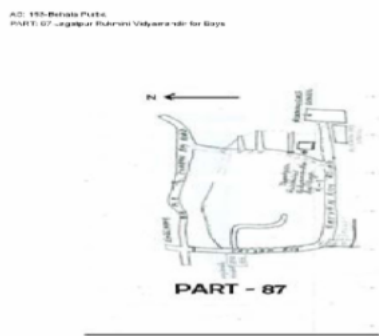

Nazri Naksha