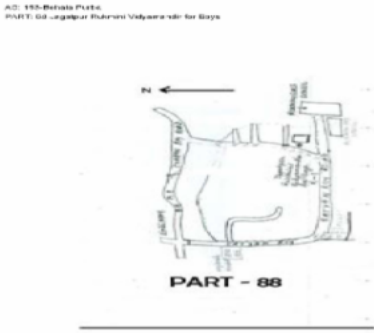

Nazri Naksha