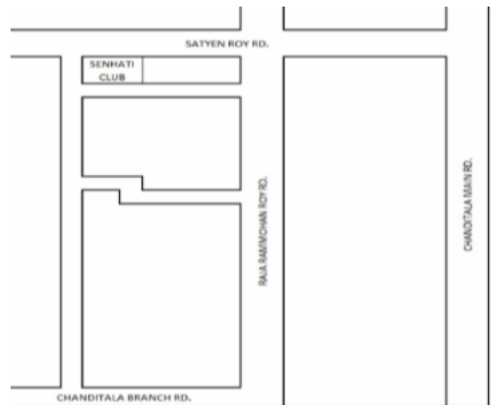

নির্বাচক নিবন্ধন আধিকারিকের স্বাক্ষর

Nazri Naksha

Google Map View

Polling Station Building Front View

Polling Station Front View

Cad View

Key MAP View

1 নাম : স্নেহা ব্যানার্জী পিতার নাম: সমিত ব্যানার্জী বাড়ির নং : n0305 বয়স : 29 লিঙ্গ : মহিলা	TFE2390813 ফটো উপলব্ধ	2 নাম : স্নেহা মোগুল পিতার নাম: শয়মাল মোগুল বাড়ির নং : n0074 বয়স : 37 লিঙ্গ : মহিলা	HLG3998176 ফটো উপলব্ধ	3 নাম : পমেলা মুখার্জী পিতার নাম: বাবলু মুখার্জী বাড়ির নং : n0051 বয়স : 39 লিঙ্গ : মহিলা	HLG3998150 ফটো উপলব্ধ
4 নাম : শ্রেয় প্রধান পিতার নাম: সত্যব্রত প্রধান বাড়ির নং : n0147 বয়স : 38 লিঙ্গ : মহিলা	HLG3997996 ফটো উপলব্ধ	5 নাম : পুনিত মন্ডল পিতার নাম: শীতল মন্ডল বাড়ির নং : 4/8 বয়স : 45 লিঙ্গ : পুরুষ	TFE1897826 ফটো উপলব্ধ	6 নাম : আশীষ কুমার রায় পিতার নাম: ভগৎ ভূষণ রায় বাড়ির নং : 29/A বয়স : 84 লিঙ্গ : পুরুষ	TFE1950468 ফটো উপলব্ধ
7 নাম : কবিতা রায় স্বামীর নাম: আশীষ কুমার রায় বাড়ির নং : 29/A বয়স : 75 লিঙ্গ : মহিলা	TFE1950450 ফটো উপলব্ধ	8 নাম : সুমন কর্মকার পিতার নাম: নন্দ দুলাল কর্মকার বাড়ির নং : 34/1 বয়স : 41 লিঙ্গ : পুরুষ	HLG3162534 ফটো উপলব্ধ	9 নাম : শুভঙ্কর খা পিতার নাম: বিমল কুমার খা বাড়ির নং : 35/2 বয়স : 34 লিঙ্গ : পুরুষ	TFE2302198 ফটো উপলব্ধ
10 নাম : বিজয় সাউ পিতার নাম: পৃথিবী সাউ বাড়ির নং : 40 বয়স : 38 লিঙ্গ : পুরুষ	TFE2779098 ফটো উপলব্ধ	11 নাম : অনীতা দেবী সাউ স্বামীর নাম: বিজয় সাউ বাড়ির নং : 80 বয়স : 37 লিঙ্গ : মহিলা	TFE2822229 ফটো উপলব্ধ	12 নাম : রিমা প্রামানিক পিতার নাম: সুশীল প্রামানিক বাড়ির নং : 46/15এ বয়স : 27 লিঙ্গ : মহিলা	TFE2949444 ফটো উপলব্ধ
13 নাম : মিশ্রী সাউ পিতার নাম: লক্ষন সাউ বাড়ির নং : 46/16 বয়স : 59 লিঙ্গ : পুরুষ	WB/18/112/096711 ফটো উপলব্ধ	14 নাম : হৃত মন্ডল পিতার নাম: সৌমেন মন্ডল বাড়ির নং : 46/বি বয়স : 23 লিঙ্গ : পুরুষ	TFE3239753 ফটো উপলব্ধ	15 নাম : সোমা ধানুক স্বামীর নাম: বাবু ধানুক বাড়ির নং : 47 বয়স : 36 লিঙ্গ : মহিলা	TFE2149722 ফটো উপলব্ধ
16 নাম : শুভজিত ঘরামী পিতার নাম: উত্তম ঘরামী বাড়ির নং : 47 বয়স : 28 লিঙ্গ : পুরুষ	TFE2514826 ফটো উপলব্ধ	17 নাম : সম্রাট ঘরামী পিতার নাম: বিশ্বজিৎ ঘরামী বাড়ির নং : 47 বয়স : 23 লিঙ্গ : পুরুষ	TFE3225760 ফটো উপলব্ধ	18 নাম : ঋতুপর্ণা ঘরামী স্বামীর নাম: শুভজিত ঘরামী বাড়ির নং : 47 বয়স : 21 লিঙ্গ : মহিলা	TFE3225752 ফটো উপলব্ধ
19 নাম : সোমা মন্ডল পিতার নাম: বাশরী মন্ডল বাড়ির নং : 47 বয়স : 35 লিঙ্গ : মহিলা	TFE1463785 ফটো উপলব্ধ	20 নাম : প্রশান্ত ঘড়ামি স্বামীর নাম: উওম ঘড়ামি বাড়ির নং : 47/1 বয়স : 65 লিঙ্গ : পুরুষ	TFE2798031 ফটো উপলব্ধ	21 নাম : শকুন্তলা ঘড়ামি স্বামীর নাম: প্রশান্ত ঘড়ামি বাড়ির নং : 47/1 বয়স : 58 লিঙ্গ : মহিলা	HLG2158848 ফটো উপলব্ধ
22 নাম : উওম ঘড়ামি পিতার নাম: স্কুদি ঘড়ামি বাড়ির নং : 47/1 বয়স : 55 লিঙ্গ : পুরুষ	WB/18/112/294786 ফটো উপলব্ধ	23 নাম : নমিতা ঘড়ামি স্বামীর নাম: উওম ঘড়ামি বাড়ির নং : 47/1 বয়স : 50 লিঙ্গ : মহিলা	TFE2991990 ফটো উপলব্ধ	24 নাম : বিশুজীত ঘড়ামি পিতার নাম: প্রশান্ত ঘড়ামি বাড়ির নং : 47/1 বয়স : 42 লিঙ্গ : পুরুষ	HLG2660389 ফটো উপলব্ধ
25 নাম : রণজিত ঘরামী পিতার নাম: উত্তম ঘরামী বাড়ির নং : 47/1 বয়স : 33 লিঙ্গ : পুরুষ	TFE2048650 ফটো উপলব্ধ	26 নাম : সরমা হুন্দের স্বামীর নাম: নগেন হুন্দের বাড়ির নং : 47/1 বয়স : 71 লিঙ্গ : মহিলা	WB/18/112/294693 ফটো উপলব্ধ	27 নাম : মিন্টু হালদার পিতার নাম: নগেন হালদার বাড়ির নং : 47/1 বয়স : 41 লিঙ্গ : পুরুষ	HLG2660421 ফটো উপলব্ধ
28 নাম : তপন মিত্র পিতার নাম: মানিক মিত্র বাড়ির নং : 47/1 বয়স : 74 লিঙ্গ : পুরুষ	WB/18/112/294018 ফটো উপলব্ধ	29 নাম : অনিমা মিত্র স্বামীর নাম: তপন কুমার মিত্র বাড়ির নং : 47/1 বয়স : 74 লিঙ্গ : মহিলা	WB/18/112/294670 ফটো উপলব্ধ	30 নাম : শুভময় মিত্র পিতার নাম: তপন কুমার মিত্র বাড়ির নং : 47/1 বয়স : 45 লিঙ্গ : পুরুষ	HLG2164457 ফটো উপলব্ধ