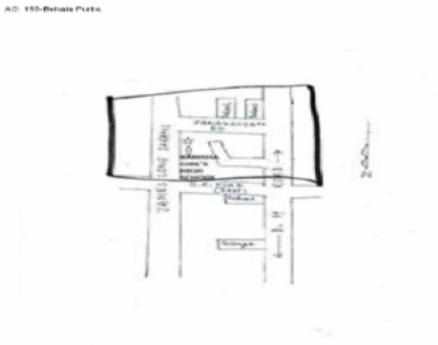

নির্বাচক নিবন্ধন আধিকারিকের স্বাক্ষর

Nazri Naksha

Google Map View

Polling Station Building Front View

Polling Station Front View

Cad View

Key MAP View

1 নাম : জয় অধিকারী পিতার নাম: শ্যাম সুন্দর অধিকারী বাড়ির নং : n0392 বয়স : 32 লিঙ্গ : পুরুষ	TFE2375392 ফটো উপলব্ধ	2 নাম : দিপক ঘোষ পিতার নাম: ক্রীশ্চন্দ্র ঘোষ বাড়ির নং : n0066 বয়স : 64 লিঙ্গ : পুরুষ	WB/18/112/177697 ফটো উপলব্ধ	3 নাম : সম্পা মান্না স্বামীর নাম: শুশান্ত মান্না বাড়ির নং : n0057 বয়স : 48 লিঙ্গ : মহিলা	HLG2027829 ফটো উপলব্ধ
4 নাম : রাজ কুমার খৈতান স্বামীর নাম: ওম প্রকাশ খৈতান বাড়ির নং : 00 বয়স : 74 লিঙ্গ : মহিলা	TFE3130432 ফটো উপলব্ধ	5 নাম : রাহুল মন্ডল পিতার নাম: নবকুমার মন্ডল বাড়ির নং : 1 বয়স : 28 লিঙ্গ : পুরুষ	TFE2495083 ফটো উপলব্ধ	6 নাম : অরবিন্দ মোগুল পিতার নাম: মাখন মোগুল বাড়ির নং : 1 বয়স : 65 লিঙ্গ : পুরুষ	TFE3058500 ফটো উপলব্ধ
7 নাম : খুতা মোগুল স্বামীর নাম: নবকুমার মোগুল বাড়ির নং : 1 বয়স : 53 লিঙ্গ : মহিলা	WB/18/120/165186 ফটো উপলব্ধ	8 নাম : সনাকা মোগুল স্বামীর নাম: অরবিন্দ মোগুল বাড়ির নং : 1 বয়স : 53 লিঙ্গ : মহিলা	TFE3156338 ফটো উপলব্ধ	9 নাম : কবিতা গোষ পিতার নাম: মাতাপ্রসাদ গোষ বাড়ির নং : 235/2 বয়স : 51 লিঙ্গ : মহিলা	TFE3254000 ফটো উপলব্ধ
10 নাম : নবকুমার মোগুল পিতার নাম: মাখন মোগুল বাড়ির নং : 1 বয়স : 49 লিঙ্গ : পুরুষ	WB/18/112/177598 ফটো উপলব্ধ	11 নাম : শুভঙ্কর গুপ্তা পিতার নাম: শিব শঙ্কর গুপ্তা বাড়ির নং : 119 বয়স : 30 লিঙ্গ : পুরুষ	TFE2499051 ফটো উপলব্ধ	12 নাম : জ্যোতিসনা হলেরদর স্বামীর নাম: শঙ্কর হলেরদর বাড়ির নং : 2 বয়স : 73 লিঙ্গ : মহিলা	WB/18/112/177175 ফটো উপলব্ধ
13 নাম : ভরতি হলেরদর স্বামীর নাম: পরেশ হলেরদর বাড়ির নং : 2 বয়স : 73 লিঙ্গ : মহিলা	TFE3302692 ফটো উপলব্ধ	14 নাম : রপা হলেরদর স্বামীর নাম: শীবনথ হলেরদর বাড়ির নং : 2 বয়স : 58 লিঙ্গ : মহিলা	TFE3302684 ফটো উপলব্ধ	15 নাম : সকত হলেরদর পিতার নাম: শঙ্কর হলেরদর বাড়ির নং : 2 বয়স : 49 লিঙ্গ : পুরুষ	WB/18/112/177743 ফটো উপলব্ধ
16 নাম : পার্থ হালদার পিতার নাম: পরেশ হালদার বাড়ির নং : 2 বয়স : 47 লিঙ্গ : পুরুষ	HLG2019446 ফটো উপলব্ধ	17 নাম : দিপংকর হলেরদর পিতার নাম: পরেশ হলেরদর বাড়ির নং : 2 বয়স : 44 লিঙ্গ : পুরুষ	HLG3108172 ফটো উপলব্ধ	18 নাম : প্রিয়ান্বিতা হালদার পিতার নাম: শীবনথ হালদার বাড়ির নং : 2 বয়স : 37 লিঙ্গ : মহিলা	TFE0035006 ফটো উপলব্ধ
19 নাম : কাকলী বোস স্বামীর নাম: সুব্রত বোস বাড়ির নং : 3 বয়স : 52 লিঙ্গ : মহিলা	HLG2017994 ফটো উপলব্ধ	20 নাম : গিতা ডাস স্বামীর নাম: জগেশ্বর ডাস বাড়ির নং : 3 বয়স : 85 লিঙ্গ : মহিলা	WB/18/112/177086 ফটো উপলব্ধ	21 নাম : বিশ্বনাথ ডাস পিতার নাম: জগেশ্বর ডাস বাড়ির নং : 3 বয়স : 68 লিঙ্গ : পুরুষ	TFE3208675 ফটো উপলব্ধ
22 নাম : সএজিত ডাস পিতার নাম: জগেশ্বর ডাস বাড়ির নং : 3 বয়স : 60 লিঙ্গ : পুরুষ	TFE3058542 ফটো উপলব্ধ	23 নাম : অণিমা ডাস স্বামীর নাম: বিশ্বনাথ ডাস বাড়ির নং : 3 বয়স : 60 লিঙ্গ : মহিলা	WB/18/112/177154 ফটো উপলব্ধ	24 নাম : তৃপ্তি দাস স্বামীর নাম: রঞ্জিত দাস বাড়ির নং : 3 বয়স : 52 লিঙ্গ : মহিলা	TFE2029791 ফটো উপলব্ধ
25 নাম : সুন্দা দাস পিতার নাম: বিশ্বনাথ দাস বাড়ির নং : 3 বয়স : 33 লিঙ্গ : মহিলা	TFE2029809 ফটো উপলব্ধ	26 নাম : সৌরভ দাস পিতার নাম: বিশ্বনাথ দাস বাড়ির নং : 3 বয়স : 30 লিঙ্গ : পুরুষ	TFE2187524 ফটো উপলব্ধ	27 নাম : সন্দীপন দাস মায়ের নাম: তৃপ্তি দাস বাড়ির নং : 3 বয়স : 21 লিঙ্গ : পুরুষ	TFE3230968 ফটো উপলব্ধ
28 নাম : উওম ডাস পিতার নাম: অসিত ডাস বাড়ির নং : 3/5 বয়স : 71 লিঙ্গ : পুরুষ	WB/18/112/177613 ফটো উপলব্ধ	29 নাম : শুশান্ত ডাস পিতার নাম: সুদম ডাস বাড়ির নং : 3/5 বয়স : 42 লিঙ্গ : পুরুষ	HLG3108180 ফটো উপলব্ধ	30 নাম : মাস্পা দাস স্বামীর নাম: সুশান্ত দাস বাড়ির নং : 3/5 বয়স : 36 লিঙ্গ : মহিলা	TFE1426287 ফটো উপলব্ধ