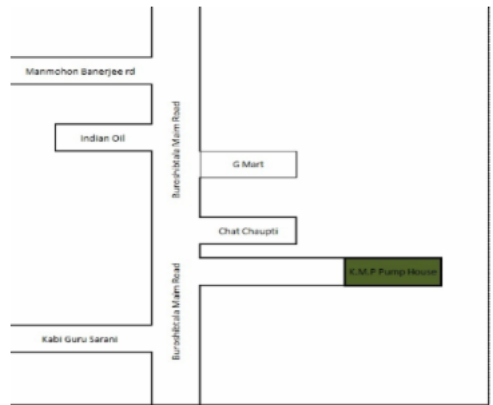

Key MAP View