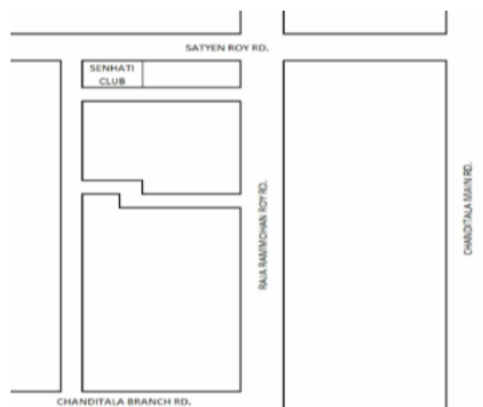

Cad View

Key MAP View