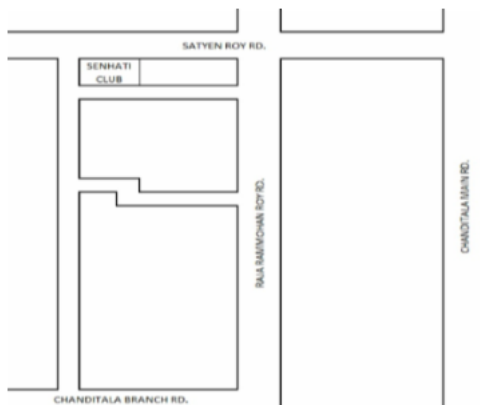

Cad View

Key MAP View