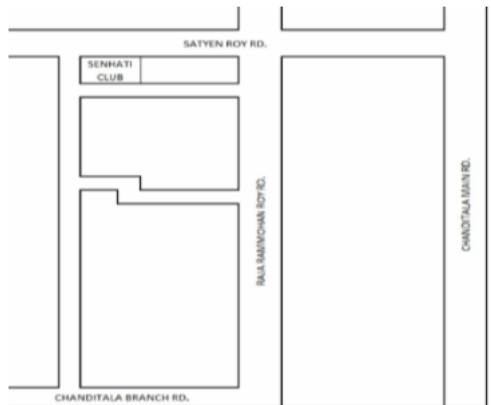

Cad View

Key MAP View