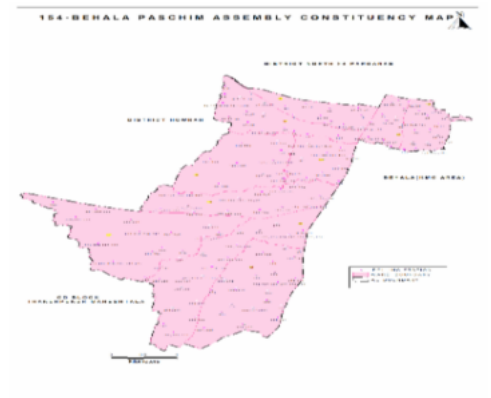

Key MAP View