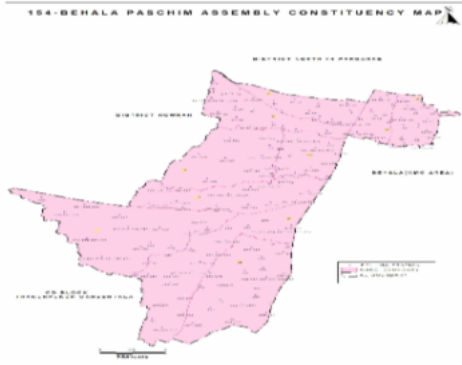

Nazri Naksha