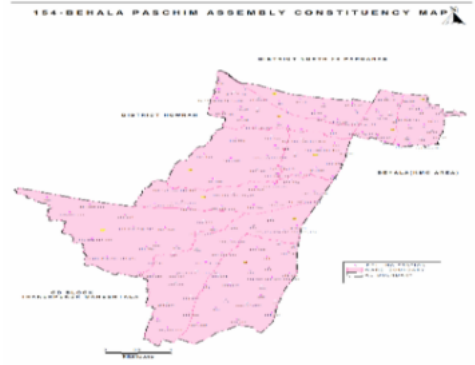

Google Map View