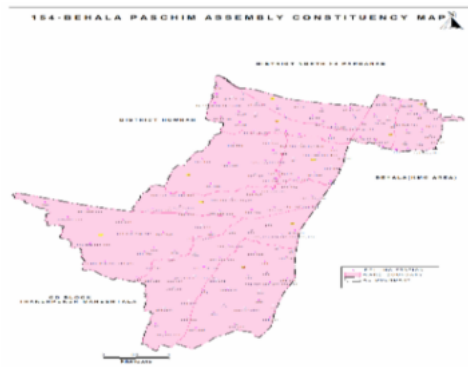

Key MAP View