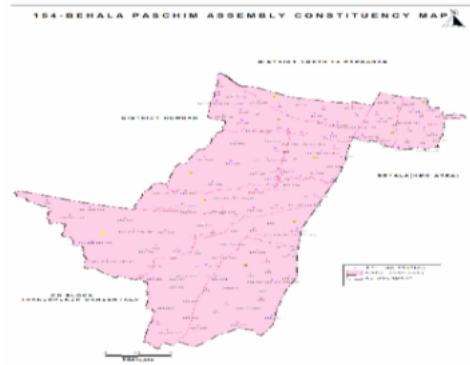

নির্বাচক নিবন্ধন আধিকারিকের স্বাক্ষর

Nazri Naksha

Google Map View

Polling Station Building Front View

Polling Station Front View

Cad View

Key MAP View

1 নাম : অঙ্গনা ভট্টাচার্য্য পিতার নাম: সন্দিপ ভট্টাচার্য্য বাড়ির নং : n0011 বয়স : 29 লিঙ্গ : মহিলা	ROQ3002359 ফটো উপলব্ধ	2 নাম : কশিনাথ দে পিতার নাম: জ্যোতিন্দ্রনাথ দে বাড়ির নং : n0212 বয়স : 61 লিঙ্গ : পুরুষ	WB/18/113/282121 ফটো উপলব্ধ	3 নাম : শুভজিত কসরকার পিতার নাম: শম্ভুপ্রসাদ কসরকার বাড়ির নং : n0111 বয়স : 39 লিঙ্গ : পুরুষ	HSV3652062 ফটো উপলব্ধ
4 নাম : নীতিশ কেদিয়া পিতার নাম: অনুপ কুমার কেদিয়া বাড়ির নং : 2/5 বয়স : 37 লিঙ্গ : পুরুষ	HSV3651965 ফটো উপলব্ধ	5 নাম : অনীশা কেদিয়া স্বামীর নাম: নিতিশ কেদিয়া কেদিয়া বাড়ির নং : ২/৫ বয়স : 35 লিঙ্গ : মহিলা	IUE1475136 ফটো উপলব্ধ	6 নাম : পূজা ত্রিপাঠী পিতার নাম: ওম প্রকাশ ত্রিপাঠী বাড়ির নং : 2/5 বয়স : 39 লিঙ্গ : মহিলা	ROQ2193357 ফটো উপলব্ধ
7 নাম : অনামিকা চক্রবর্তী স্বামীর নাম: সমীর চক্রবর্তী বাড়ির নং : 127 বয়স : 46 লিঙ্গ : মহিলা	ROQ2145381 ফটো উপলব্ধ	8 নাম : কুমা রানি চন্দ স্বামীর নাম: সুশীল চন্দ বাড়ির নং : 127 বয়স : 61 লিঙ্গ : মহিলা	DSW1156249 ফটো উপলব্ধ	9 নাম : শুভম চন্দ মায়ের নাম: কুমারানী চন্দ বাড়ির নং : 127 বয়স : 31 লিঙ্গ : পুরুষ	ROQ2498210 ফটো উপলব্ধ
10 নাম : সোমনাথ পাল পিতার নাম: প্রণব কুমার পাল বাড়ির নং : 127 বয়স : 37 লিঙ্গ : পুরুষ	HSV3651874 ফটো উপলব্ধ	11 নাম : প্রীতম পাল পিতার নাম: প্রণব কুমার পাল বাড়ির নং : 127 বয়স : 32 লিঙ্গ : পুরুষ	ROQ2145233 ফটো উপলব্ধ	12 নাম : ময়ূরীকা পাল পিতার নাম: অপূর্ব পাল বাড়ির নং : 135/4/1A বয়স : 32 লিঙ্গ : মহিলা	ROQ2145399 ফটো উপলব্ধ
13 নাম : অজয় কুমার চ্যাটার্জী পিতার নাম: নরেশ চন্দ্র চ্যাটার্জী বাড়ির নং : 135/17 বয়স : 83 লিঙ্গ : পুরুষ	HSV1791961 ফটো উপলব্ধ	14 নাম : শুক্লা চ্যাটার্জী স্বামীর নাম: অজয় কুমার চ্যাটার্জী বাড়ির নং : 135/17 বয়স : 68 লিঙ্গ : মহিলা	HSV1791979 ফটো উপলব্ধ	15 নাম : সরমা যোসেফ স্বামীর নাম: পানিকারুভেদু চাকো যোসেফ বাড়ির নং : 141 বয়স : 78 লিঙ্গ : মহিলা	HLG2148542 ফটো উপলব্ধ
16 নাম : স্বর্ণালী সাহা পিতার নাম: অরবিন্দ সাহা বাড়ির নং : 142/1 বয়স : 33 লিঙ্গ : মহিলা	ROQ2145365 ফটো উপলব্ধ	17 নাম : সমরেন্দ্র নাথ চ্যাটার্জী পিতার নাম: শিবেন্দ্র নাথ চ্যাটার্জী বাড়ির নং : 143 বয়স : 84 লিঙ্গ : পুরুষ	ROQ2145274 ফটো উপলব্ধ	18 নাম : ডিপা চট্টা অন্যান্য: অরুণ চট্টা বাড়ির নং : 18৩ বয়স : 54 লিঙ্গ : মহিলা	WB/18/113/657297 ফটো উপলব্ধ
19 নাম : সৌভিক চ্যাটার্জী পিতার নাম: সমরেন্দ্র নাথ চ্যাটার্জী বাড়ির নং : 143 বয়স : 47 লিঙ্গ : পুরুষ	ROQ2145290 ফটো উপলব্ধ	20 নাম : শুভ চ্যাটার্জী পিতার নাম: অরুণ কুমার চ্যাটার্জী বাড়ির নং : 1৪৩ বয়স : 30 লিঙ্গ : মহিলা	ROQ2566016 ফটো উপলব্ধ	21 নাম : করবী রায় স্বামীর নাম: নীরেন্দ্র কুমার রায় বাড়ির নং : 143 বয়স : 71 লিঙ্গ : মহিলা	ROQ2145167 ফটো উপলব্ধ
22 নাম : তীর্থঙ্কর রায় পিতার নাম: নীরেন্দ্র কুমার রায় বাড়ির নং : 143 বয়স : 53 লিঙ্গ : পুরুষ	ROQ2145159 ফটো উপলব্ধ	23 নাম : নীলাঞ্জনা রায় স্বামীর নাম: তীর্থঙ্কর রায় বাড়ির নং : 143 বয়স : 44 লিঙ্গ : মহিলা	ROQ2145175 ফটো উপলব্ধ	24 নাম : পরমা ব্যানার্জী স্বামীর নাম: দীপশেখর বানার্জী বাড়ির নং : 1৪৭এ/1 বয়স : 49 লিঙ্গ : মহিলা	HSV3652047 ফটো উপলব্ধ
25 নাম : সুদীপন ব্যানার্জী পিতার নাম: দীপশেখর ব্যানার্জী বাড়ির নং : 147A/1 বয়স : 27 লিঙ্গ : পুরুষ	ROQ3002342 ফটো উপলব্ধ	26 নাম : তিতাস ভট্টাচার্য্য স্বামীর নাম: দীপাঙ্জন ভট্টাচার্য্য বাড়ির নং : 147A/3 বয়স : 46 লিঙ্গ : মহিলা	ROQ1812056 ফটো উপলব্ধ	27 নাম : সঞ্চিতা সাহা পিতার নাম: স্বপন সাহা বাড়ির নং : 147A/8 বয়স : 33 লিঙ্গ : মহিলা	ROQ2145373 ফটো উপলব্ধ
28 নাম : দেবশ্রী বেরা(রায়) স্বামীর নাম: পার্থ ভূষণ রায় বাড়ির নং : 149 বয়স : 41 লিঙ্গ : মহিলা	ROQ2145142 ফটো উপলব্ধ	29 নাম : অমিতাভ বসু পিতার নাম: ফনিন্দ্র মোহন বসু বাড়ির নং : 157 বয়স : 74 লিঙ্গ : পুরুষ	WB/18/113/258087 ফটো উপলব্ধ	30 নাম : কবিতা বসু স্বামীর নাম: অমিতাভ বসু বাড়ির নং : 157 বয়স : 63 লিঙ্গ : মহিলা	WB/18/113/258329 ফটো উপলব্ধ