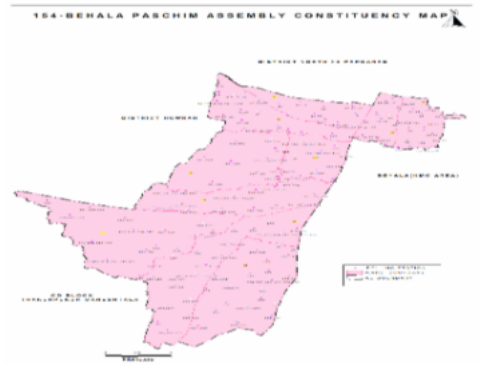

Key MAP View