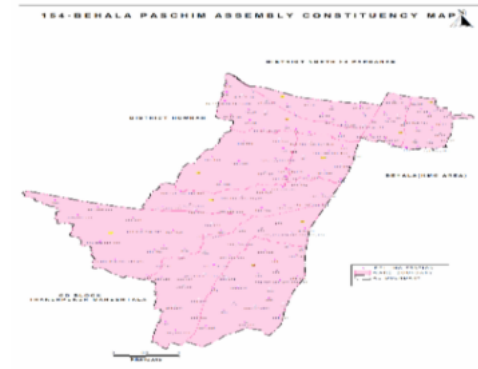

Key MAP View