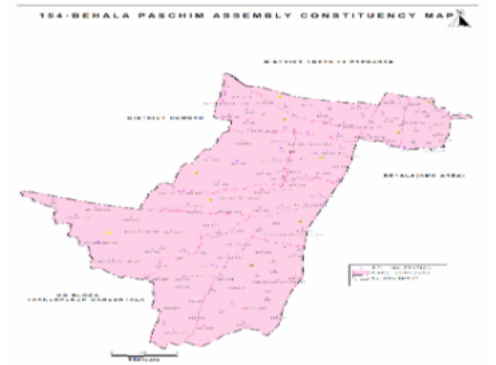

Key MAP View