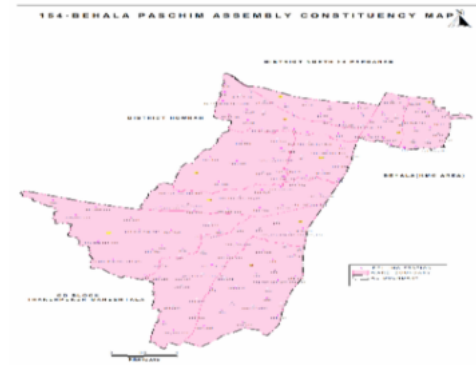

Key MAP View