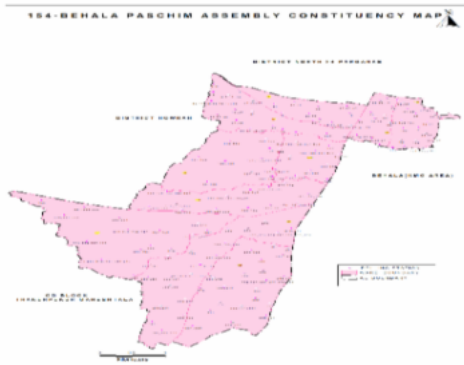

নির্বাচক নিবন্ধন আধিকারিকের স্বাক্ষর

Nazri Naksha

Google Map View

Polling Station Building Front View

Polling Station Front View

Cad View

Key MAP View

1 নাম : সূতপা ভট্টাচার্য্য স্বামীর নাম: পিনাকি নাথ ভট্টাচার্য্য বাড়ির নং : n0650 বয়স : 54 লিঙ্গ : মহিলা	HSV0645200	ফটো উপলব্ধ	2 নাম : বিজয় কুমার দাস পিতার নাম: মাখন লাল ডাস বাড়ির নং : n0122 বয়স : 68 লিঙ্গ : পুরুষ	HSV3732948	ফটো উপলব্ধ	3 নাম : অবিষেক ভট্টাচার্য্য পিতার নাম: অজয় কুমার ভট্টাচার্য্য বাড়ির নং : 3 বয়স : 44 লিঙ্গ : পুরুষ	HSV2926525	ফটো উপলব্ধ
4 নাম : সোমা দেবনাথ স্বামীর নাম: সুজিত দেবনাথ বাড়ির নং : 3 বয়স : 48 লিঙ্গ : মহিলা	HSV2925964	ফটো উপলব্ধ	5 নাম : সুপ্রভা কুমার অন্যান্য: দিরেশ কুমার বাড়ির নং : 3/1 বয়স : 79 লিঙ্গ : মহিলা	WB/18/113/360695	ফটো উপলব্ধ	6 নাম : বিউটি কুমার অন্যান্য: দিরেশ কুমার বাড়ির নং : 3/1 বয়স : 51 লিঙ্গ : মহিলা	WB/18/113/360698	ফটো উপলব্ধ
7 নাম : শেলী কর্মকার পিতার নাম: ধীরেশ চন্দ্র কর্মকার বাড়ির নং : 3/1 বয়স : 50 লিঙ্গ : মহিলা	HSV2924983	ফটো উপলব্ধ	8 নাম : সুতুষা রায় মায়ের নাম: শিল্পী কুমার পায়রা বাড়ির নং : 3/1/A বয়স : 41 লিঙ্গ : মহিলা	ROQ1675339	ফটো উপলব্ধ	9 নাম : কল্পনা চক্রবর্তী স্বামীর নাম: তুষার চক্রবর্তী বাড়ির নং : 3/2 বয়স : 74 লিঙ্গ : মহিলা	HSV1831098	ফটো উপলব্ধ
10 নাম : রইসা চক্রবর্তী পিতার নাম: তুষার চক্রবর্তী বাড়ির নং : 3/2 বয়স : 40 লিঙ্গ : মহিলা	HSV3235330	ফটো উপলব্ধ	11 নাম : কণিকা লস্কর অন্যান্য: অমল্য লস্কর বাড়ির নং : 3/2 বয়স : 56 লিঙ্গ : মহিলা	WB/18/113/361094	ফটো উপলব্ধ	12 নাম : শমিষ্ঠা মৌলিক পিতার নাম: অমল মৌলিক বাড়ির নং : 3/2/28 বয়স : 55 লিঙ্গ : মহিলা	WB/18/113/361081	ফটো উপলব্ধ
13 নাম : রতন মজুমদা পিতার নাম: রহিনী মজুমদা বাড়ির নং : 3/3 বয়স : 71 লিঙ্গ : পুরুষ	WB/18/113/360854	ফটো উপলব্ধ	14 নাম : জয়ন্ত মজুমদা পিতার নাম: রহিনী মজুমদা বাড়ির নং : 3/3 বয়স : 61 লিঙ্গ : পুরুষ	WB/18/113/361052	ফটো উপলব্ধ	15 নাম : সদীপ্তা মজুমদা পিতার নাম: রতন মজুমদা বাড়ির নং : 3/3 বয়স : 49 লিঙ্গ : পুরুষ	WB/18/113/360220	ফটো উপলব্ধ
16 নাম : নিপেন রায় পিতার নাম: নরেন্দ্র রায় বাড়ির নং : 3/3 বয়স : 40 লিঙ্গ : পুরুষ	ROQ1638501	ফটো উপলব্ধ	17 নাম : অগিতা চক্রবর্তী অন্যান্য: ভবতেশ চক্রবর্তী বাড়ির নং : 3/3G বয়স : 69 লিঙ্গ : মহিলা	WB/18/113/360337	ফটো উপলব্ধ	18 নাম : বাবুলাল দও পিতার নাম: শশিভূষণ দও বাড়ির নং : 3/4 বয়স : 69 লিঙ্গ : পুরুষ	WB/18/113/360389	ফটো উপলব্ধ
19 নাম : মিতা দও স্বামীর নাম: বাবুলাল দও বাড়ির নং : 3/4 বয়স : 58 লিঙ্গ : মহিলা	WB/18/113/360390	ফটো উপলব্ধ	20 নাম : সৌরভ দত্ত পিতার নাম: বাবুলাল দত্ত বাড়ির নং : 3/4 বয়স : 29 লিঙ্গ : পুরুষ	ROQ2727352	ফটো উপলব্ধ	21 নাম : মমতা তসাহা স্বামীর নাম: বিনয় তসাহা বাড়ির নং : 3/4 বয়স : 63 লিঙ্গ : মহিলা	WB/18/113/360227	ফটো উপলব্ধ
22 নাম : কল্পনা তসাহা স্বামীর নাম: প্রণয় তসাহা বাড়ির নং : 3/4 বয়স : 58 লিঙ্গ : মহিলা	WB/18/113/361053	ফটো উপলব্ধ	23 নাম : অনয় তসাহা পিতার নাম: ক্ষদীরাম তসাহা বাড়ির নং : 3/4 বয়স : 57 লিঙ্গ : পুরুষ	WB/18/113/360230	ফটো উপলব্ধ	24 নাম : তৃপ্তি সেন স্বামীর নাম: তুলাসি সেন বাড়ির নং : 3/4 বয়স : 70 লিঙ্গ : মহিলা	WB/18/113/360677	ফটো উপলব্ধ
25 নাম : গোপাল সেন পিতার নাম: তুলাসি সেন বাড়ির নং : 3/4 বয়স : 54 লিঙ্গ : পুরুষ	WB/18/113/360550	ফটো উপলব্ধ	26 নাম : দুলাল চক্রবর্তী পিতার নাম: জিতেন্দ্র চক্রবর্তী বাড়ির নং : 3/5 বয়স : 69 লিঙ্গ : পুরুষ	WB/18/113/360493	ফটো উপলব্ধ	27 নাম : শ্রী চক্রবর্তী স্বামীর নাম: দুলাল চক্রবর্তী বাড়ির নং : 3/5 বয়স : 64 লিঙ্গ : মহিলা	WB/18/113/009505	ফটো উপলব্ধ
28 নাম : কাকলি চক্রবর্তী পিতার নাম: জিতেন্দ্র চক্রবর্তী বাড়ির নং : 3/5 বয়স : 50 লিঙ্গ : মহিলা	WB/18/113/360250	ফটো উপলব্ধ	29 নাম : উপমা চক্রবর্তী পিতার নাম: দুলাল চক্রবর্তী বাড়ির নং : 3/5 বয়স : 28 লিঙ্গ : মহিলা	ROQ3150604	ফটো উপলব্ধ	30 নাম : অভারানী রঙ্গ স্বামীর নাম: কতীক রঙ্গ বাড়ির নং : 3/5 বয়স : 76 লিঙ্গ : মহিলা	WB/18/113/360217	ফটো উপলব্ধ