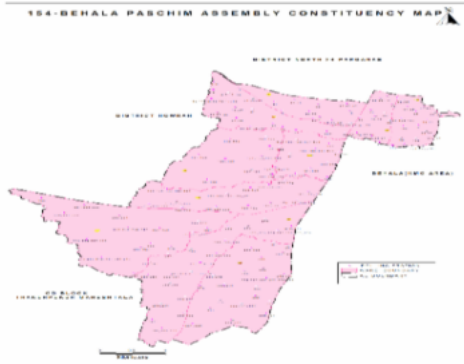

নির্বাচক নিবন্ধন আধিকারিকের স্বাক্ষর

Nazri Naksha

Google Map View

Polling Station Building Front View

Polling Station Front View

Cad View

Key MAP View

1 নাম : সূতপা ভট্টাচার্য্য স্বামীর নাম: পিনাকি নাথ ভট্টাচার্য্য বাড়ির নং : n0650 বয়স : 54 লিঙ্গ : মহিলা	HSV0645200	ফটো উপলব্ধ	2 নাম : বিজয় কুমার দাস পিতার নাম: মাখন লাল ডাস বাড়ির নং : n0122 বয়স : 68 লিঙ্গ : পুরুষ	HSV3732948	ফটো উপলব্ধ	3 নাম : অবিষেক ভট্টাচার্য্য পিতার নাম: অজয় কুমার ভট্টাচার্য্য বাড়ির নং : 3 বয়স : 44 লিঙ্গ : পুরুষ	HSV2926525	ফটো উপলব্ধ
4 নাম : সোমা দেবনাথ স্বামীর নাম: সুজিত দেবনাথ বাড়ির নং : 3 বয়স : 48 লিঙ্গ : মহিলা	HSV2925964	ফটো উপলব্ধ	5 নাম : সুপ্রভা কুমার অন্যান্য: দিরেশ কুমার বাড়ির নং : 3/1 বয়স : 79 লিঙ্গ : মহিলা	WB/18/113/360695	ফটো উপলব্ধ	6 নাম : বিউটি কুমার অন্যান্য: দিরেশ কুমার বাড়ির নং : 3/1 বয়স : 51 লিঙ্গ : মহিলা	WB/18/113/360698	ফটো উপলব্ধ
7 নাম : শেলী কর্মকার পিতার নাম: ধীরেশ চন্দ্র কর্মকার বাড়ির নং : 3/1 বয়স : 50 লিঙ্গ : মহিলা	HSV2924983	ফটো উপলব্ধ	8 নাম : সুতুষা রায় মায়ের নাম: শিল্পী কুমার পায়রা বাড়ির নং : 3/1/A বয়স : 41 লিঙ্গ : মহিলা	ROQ1675339	ফটো উপলব্ধ	9 নাম : কল্পনা চক্রবর্তী স্বামীর নাম: তুষার চক্রবর্তী বাড়ির নং : 3/2 বয়স : 74 লিঙ্গ : মহিলা	HSV1831098	ফটো উপলব্ধ
10 নাম : রইসা চক্রবর্তী পিতার নাম: তুষার চক্রবর্তী বাড়ির নং : 3/2 বয়স : 40 লিঙ্গ : মহিলা	HSV3235330	ফটো উপলব্ধ	11 নাম : কণিকা লস্কর অন্যান্য: অমল্য লস্কর বাড়ির নং : 3/2 বয়স : 56 লিঙ্গ : মহিলা	WB/18/113/361094	ফটো উপলব্ধ	12 নাম : শমিষ্ঠা মৌলিক পিতার নাম: অমল মৌলিক বাড়ির নং : 3/2/28 বয়স : 55 লিঙ্গ : মহিলা	WB/18/113/361081	ফটো উপলব্ধ
13 নাম : রতন মজুমদা পিতার নাম: রহিনী মজুমদা বাড়ির নং : 3/3 বয়স : 71 লিঙ্গ : পুরুষ	WB/18/113/360854	ফটো উপলব্ধ	14 নাম : জয়ন্ত মজুমদা পিতার নাম: রহিনী মজুমদা বাড়ির নং : 3/3 বয়স : 61 লিঙ্গ : পুরুষ	WB/18/113/361052	ফটো উপলব্ধ	15 নাম : সদীপ্তা মজুমদা পিতার নাম: রতন মজুমদা বাড়ির নং : 3/3 বয়স : 49 লিঙ্গ : পুরুষ	WB/18/113/360220	ফটো উপলব্ধ
16 নাম : নিপেন রায় পিতার নাম: নরেন্দ্র রায় বাড়ির নং : 3/3 বয়স : 40 লিঙ্গ : পুরুষ	ROQ1638501	ফটো উপলব্ধ	17 নাম : অগিতা চক্রবর্তী অন্যান্য: ভবতেশ চক্রবর্তী বাড়ির নং : 3/3G বয়স : 69 লিঙ্গ : মহিলা	WB/18/113/360337	ফটো উপলব্ধ	18 নাম : বাবুলাল দও পিতার নাম: শশিভূষণ দও বাড়ির নং : 3/4 বয়স : 69 লিঙ্গ : পুরুষ	WB/18/113/360389	ফটো উপলব্ধ
19 নাম : মিতা দও স্বামীর নাম: বাবুলাল দও বাড়ির নং : 3/4 বয়স : 58 লিঙ্গ : মহিলা	WB/18/113/360390	ফটো উপলব্ধ	20 নাম : সৌরভ দত্ত পিতার নাম: বাবুলাল দত্ত বাড়ির নং : 3/4 বয়স : 29 লিঙ্গ : পুরুষ	ROQ2727352	ফটো উপলব্ধ	21 নাম : মমতা তসাহা স্বামীর নাম: বিনয় তসাহা বাড়ির নং : 3/4 বয়স : 63 লিঙ্গ : মহিলা	WB/18/113/360227	ফটো উপলব্ধ
22 নাম : কল্পনা তসাহা স্বামীর নাম: প্রণয় তসাহা বাড়ির নং : 3/4 বয়স : 58 লিঙ্গ : মহিলা	WB/18/113/361053	ফটো উপলব্ধ	23 নাম : অনয় তসাহা পিতার নাম: ক্ষদীরাম তসাহা বাড়ির নং : 3/4 বয়স : 57 লিঙ্গ : পুরুষ	WB/18/113/360230	ফটো উপলব্ধ	24 নাম : তৃপ্তি সেন স্বামীর নাম: তুলাসি সেন বাড়ির নং : 3/4 বয়স : 70 লিঙ্গ : মহিলা	WB/18/113/360677	ফটো উপলব্ধ
25 নাম : গোপাল সেন পিতার নাম: তুলাসি সেন বাড়ির নং : 3/4 বয়স : 54 লিঙ্গ : পুরুষ	WB/18/113/360550	ফটো উপলব্ধ	26 নাম : দুলাল চক্রবর্তী পিতার নাম: জিতেন্দ্র চক্রবর্তী বাড়ির নং : 3/5 বয়স : 69 লিঙ্গ : পুরুষ	WB/18/113/360493	ফটো উপলব্ধ	27 নাম : শ্রী চক্রবর্তী স্বামীর নাম: দুলাল চক্রবর্তী বাড়ির নং : 3/5 বয়স : 64 লিঙ্গ : মহিলা	WB/18/113/009505	ফটো উপলব্ধ
28 নাম : কাকলি চক্রবর্তী পিতার নাম: জিতেন্দ্র চক্রবর্তী বাড়ির নং : 3/5 বয়স : 50 লিঙ্গ : মহিলা	WB/18/113/360250	ফটো উপলব্ধ	29 নাম : উপমা চক্রবর্তী পিতার নাম: দুলাল চক্রবর্তী বাড়ির নং : 3/5 বয়স : 28 লিঙ্গ : মহিলা	ROQ3150604	ফটো উপলব্ধ	30 নাম : অভারানী রঙ্গ স্বামীর নাম: কতীক রঙ্গ বাড়ির নং : 3/5 বয়স : 76 লিঙ্গ : মহিলা	WB/18/113/360217	ফটো উপলব্ধ