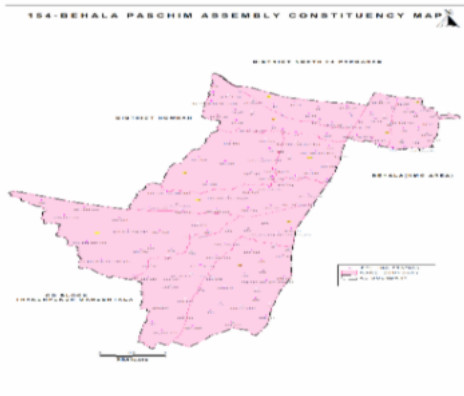

নির্বাচক নিবন্ধন আধিকারিকের স্বাক্ষর

Nazri Naksha

Google Map View

Polling Station Building Front View

Polling Station Front View

Cad View

Key MAP View

1 নাম : রাখী ভৌমিক স্বামীর নাম: সুপ্রিয় ভৌমিক বাড়ির নং : n0298 বয়স : 34 লিঙ্গ : মহিলা	ROQ2800977 ফটো উপলব্ধ	2 নাম : পঞ্চগোপাল বোস পিতার নাম: বরুণ কুমার বোস বাড়ির নং : n0235 বয়স : 57 লিঙ্গ : পুরুষ	WB/18/113/354849 ফটো উপলব্ধ	3 নাম : সোমা বোস অন্যান্য: পঁচুগোপাল বোস বাড়ির নং : n0234 বয়স : 57 লিঙ্গ : মহিলা	HSV3470093 ফটো উপলব্ধ
4 নাম : সনৎ কুমার দাস পিতার নাম: রাখা রমন দাস বাড়ির নং : n0295 বয়স : 61 লিঙ্গ : পুরুষ	WB/18/113/333409 ফটো উপলব্ধ	5 নাম : মোটীসী পাল চৌধুরী স্বামীর নাম: অরবিন্দ পাল চৌধুরী বাড়ির নং : n0236 বয়স : 43 লিঙ্গ : মহিলা	HSV2910065 ফটো উপলব্ধ	6 নাম : তাপস দে পিতার নাম: শচীন্দ্র নাথ দে বাড়ির নং : 2/4 বয়স : 61 লিঙ্গ : পুরুষ	WB/18/113/333071 ফটো উপলব্ধ
7 নাম : সন্ধ্যা দে স্বামীর নাম: তাপস দে বাড়ির নং : 2/4 বয়স : 55 লিঙ্গ : মহিলা	WB/18/113/333072 ফটো উপলব্ধ	8 নাম : শুভদীপ দে পিতার নাম: তাপস দে বাড়ির নং : 2/4 বয়স : 38 লিঙ্গ : পুরুষ	ROQ0524611 ফটো উপলব্ধ	9 নাম : পৌলমী সরকার দে স্বামীর নাম: শুভদীপ দে বাড়ির নং : 2/4 বয়স : 37 লিঙ্গ : মহিলা	ROQ3092798 ফটো উপলব্ধ
10 নাম : জগমতী দেবনাথ স্বামীর নাম: হরিহর দেবনাথ বাড়ির নং : 2/4/1 বয়স : 67 লিঙ্গ : মহিলা	HSV1826940 ফটো উপলব্ধ	11 নাম : হরিহর দেবনাথ পিতার নাম: হরিনারায়ন দেবনাথ বাড়ির নং : 2/4/1 বয়স : 62 লিঙ্গ : পুরুষ	WB/18/113/333413 ফটো উপলব্ধ	12 নাম : বিশখা দেবনাথ পিতার নাম: হরিনারায়ন দেবনাথ বাড়ির নং : 2/4/1 বয়স : 55 লিঙ্গ : মহিলা	WB/18/113/333412 ফটো উপলব্ধ
13 নাম : বাদল চন্দ্র গুঁই পিতার নাম: শ্রীত বিশ্বনাথ গুঁই বাড়ির নং : 2/6 বয়স : 69 লিঙ্গ : পুরুষ	WB/18/113/333559 ফটো উপলব্ধ	14 নাম : সরমা গুঁইন স্বামীর নাম: বদলচন্দ্র গুঁই বাড়ির নং : 2/6 বয়স : 61 লিঙ্গ : মহিলা	ROQ3349875 ফটো উপলব্ধ	15 নাম : সৌমেন গুঁই পিতার নাম: বাদল চন্দ্র গুঁই বাড়ির নং : 2/6 বয়স : 42 লিঙ্গ : পুরুষ	HSV3730330 ফটো উপলব্ধ
16 নাম : শক্তি নথ স্বামীর নাম: শ্রীত মনিকচন্দ্র নথ বাড়ির নং : 2/8 বয়স : 81 লিঙ্গ : মহিলা	WB/18/113/333287 ফটো উপলব্ধ	17 নাম : রমপ্রসাদ নথ পিতার নাম: মানিক চন্দ্র নথ বাড়ির নং : 2/8 বয়স : 64 লিঙ্গ : পুরুষ	WB/18/113/333867 ফটো উপলব্ধ	18 নাম : কলিপদ নথ পিতার নাম: শ্রীত মনিকচন্দ্র নথ বাড়ির নং : 2/8 বয়স : 55 লিঙ্গ : পুরুষ	WB/18/113/333868 ফটো উপলব্ধ
19 নাম : গৌতম নথ পিতার নাম: শ্রীত মনিকচন্দ্র নথ বাড়ির নং : 2/8 বয়স : 53 লিঙ্গ : পুরুষ	WB/18/113/333760 ফটো উপলব্ধ	20 নাম : রত্না নাথ স্বামীর নাম: গৌতম নাথ বাড়ির নং : 2/8 4 বয়স : 41 লিঙ্গ : মহিলা	ROQ2507994 ফটো উপলব্ধ	21 নাম : অভিষেক দেব মায়ের নাম: পূর্ণিমা দেব বাড়ির নং : 2/19 বয়স : 30 লিঙ্গ : পুরুষ	ROQ2511558 ফটো উপলব্ধ
Q 22 নাম : ইলা চক্রবর্তী স্বামীর নাম: দিনেশ চক্রবর্তী বাড়ির নং : 3/1 বয়স : 79 লিঙ্গ : মহিলা	WB/18/113/333288 ফটো উপলব্ধ	23 নাম : সুপ্রীয়া চক্রবর্তী পিতার নাম: দিনেশ চক্রবর্তী বাড়ির নং : 3/1 বয়স : 53 লিঙ্গ : পুরুষ	ROQ3170107 ফটো উপলব্ধ	24 নাম : পর্বাতি চট্টা স্বামীর নাম: রতনলাল চট্টা বাড়ির নং : 3/2 বয়স : 76 লিঙ্গ : মহিলা	WB/18/113/333759 ফটো উপলব্ধ
25 নাম : দেবশীষ চ্যাটার্জী পিতার নাম: রতন লাল চ্যাটার্জী বাড়ির নং : 3/2 বয়স : 56 লিঙ্গ : পুরুষ	ROQ3190618 ফটো উপলব্ধ	26 নাম : সনতকুমার বোস পিতার নাম: শচীন্দ্রনাথ বোস বাড়ির নং : 3/3 বয়স : 89 লিঙ্গ : পুরুষ	WB/18/113/333220 ফটো উপলব্ধ	27 নাম : অর্ণিমা বোস স্বামীর নাম: সনত বোস বাড়ির নং : 3/3 বয়স : 81 লিঙ্গ : মহিলা	WB/18/113/333813 ফটো উপলব্ধ
28 নাম : দিপিকা চক্রবর্তী স্বামীর নাম: দিপক চক্রবর্তী বাড়ির নং : 3/4 বয়স : 80 লিঙ্গ : মহিলা	ROQ3349842 ফটো উপলব্ধ	29 নাম : সন্দীপন চক্রবর্তী পিতার নাম: দিপক চক্রবর্তী বাড়ির নং : 3/4 বয়স : 51 লিঙ্গ : পুরুষ	ROQ3468972 ফটো উপলব্ধ	30 নাম : অগ্নিক চক্রবর্তী পিতার নাম: সন্দীপন চক্রবর্তী বাড়ির নং : 3/4 বয়স : 22 লিঙ্গ : পুরুষ	ROQ3482247 ফটো উপলব্ধ