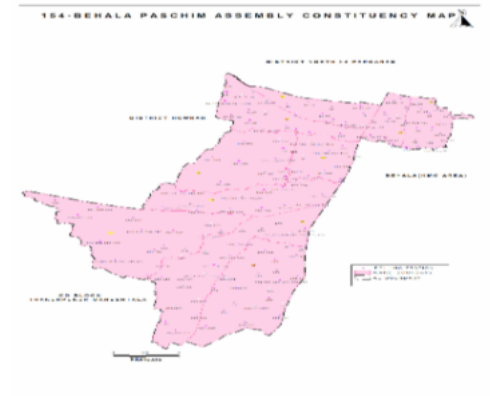

Key MAP View